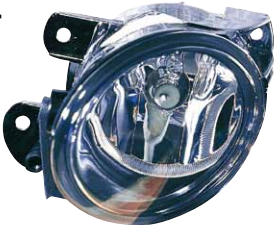

TBA

441-11C9-LDAEM

HEAD LAMP
 R
 L 3C8941753C
 PCS
 CFT

D1S/H7/P21W/W5W

TBA

341-2008-AQN/UQN

FOG LAMP
 R 3C0941700B R 89074266
 L 3C0941699B L 89205612
 12PCS
 2.76CFT

HB4