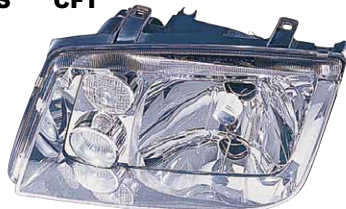

141-1103

HEAD LAMP
R L 1J5941015BC
PCS CFT