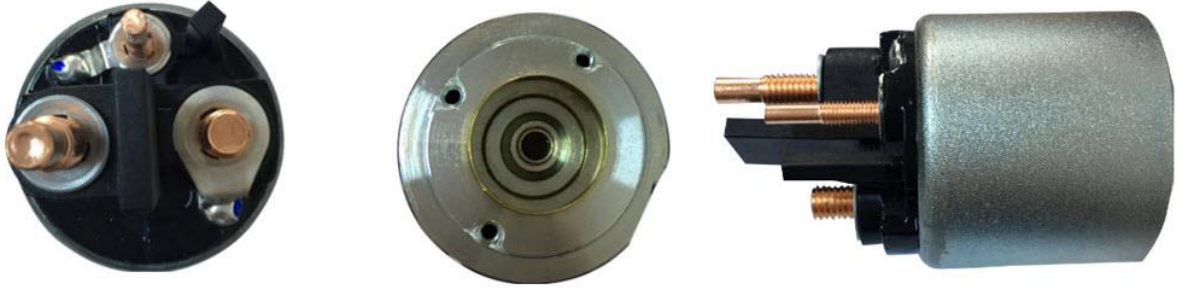

ÜRÜN KODU	ÜRÜN TİPİ	V	ÖZELLİKLERİ	KULLANILAN ARAÇLAR	VALEO AFTER MARKET	MARŞ KODU
UNI.SNLS 596A	VALEO	12	3 DELİK PİSTONLU CIVATALI	RENAULT CLIO G. TOUR 1.5DCI / CLIO II 1.5DCI / CLIO III 1.5DCI / KANGOO 1.5DCI / MEGANE II 1.5DCI / MODUS - G.MODUS 1.5DCI / SCENIC II 1.5DCI / TWINGO II 1.5DCI / DACIA LOGAN 1.5DCI / LOGAN EXPRESS / LOGAN PICK UP 1.5DCI	227460	TS12E9 / TS129B / D7E48