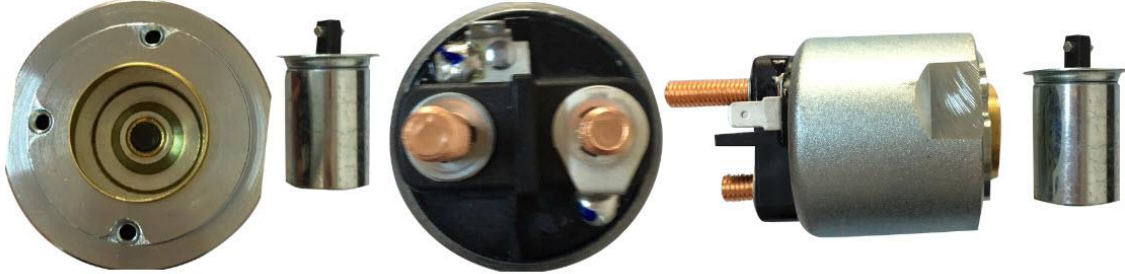

ÜRÜN KODU	ÜRÜN TİPİ	V	ÖZELLİKLERİ	KULLANILAN ARAÇLAR	VALEO AFTER MARKET	MARŞ KODU
UNI.SNLS 590B	VALEO	12	3 DELİK / KAÇIK CİVATA	RENAULT CLIO 1.4L-1.6 16V 2000-2005 - MEGANE 1.4 16V 1.6 16V - SCENIC 1.4 16V 1.6 16V - KANGOO 1.6 16V / DACIA LOGAN - SANDERO - DUSTER	594438	D7E19 / D7E22 / D7E26 / D7E27 / D7E47 / TS10E3 / TS10E4

ÜRÜN KODU	ÜRÜN TİPİ	V	ÖZELLİKLERİ	KULLANILAN ARAÇLAR	VALEO AFTER MARKET	MARŞ KODU
UNI.SNLS 590C	VALEO	12	3 DELİKLİ	RENAULT CLIO 1.0L 8V - KANGOO - PSA 206 1.0L 16V 2001->	494815	D7E24 - 438182

UNIPOINT