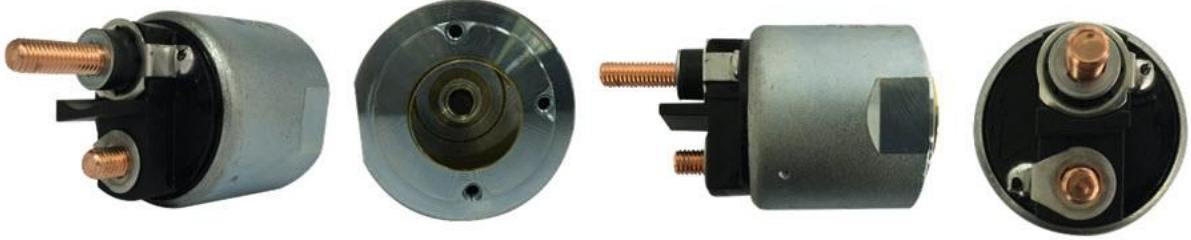

UNIPOINT

ÜRÜN KODU	ÜRÜN TİPİ	V	ÖZELLİKLERİ	KULLANILAN ARAÇLAR	VAELO AFTER MARKET	MARŞ KODU
UNI.SNLS 598	VALEO	12	3 DELİK PİSTONLU	FIAT DOBLO CARGO 1.3 JTD 16V -1.9 JTD / IDEA 1.3 D M.JET / G.PUNTO 1.3 D M.JET / FIORINO 1.3 D M.JET / LINEA 1.3 D M.JET / PANDA 1.3 D M.JET / SIENA 1.3 JTD / 500 - 500 C - 500L1.3JTD / OPEL ASTRA H 1.3 CDTI / COMBO 1.3CDTI 16V / CORSA C 1.3CDTI / CORSA D 1.3CDTI	594646	D6G1 / D6G2