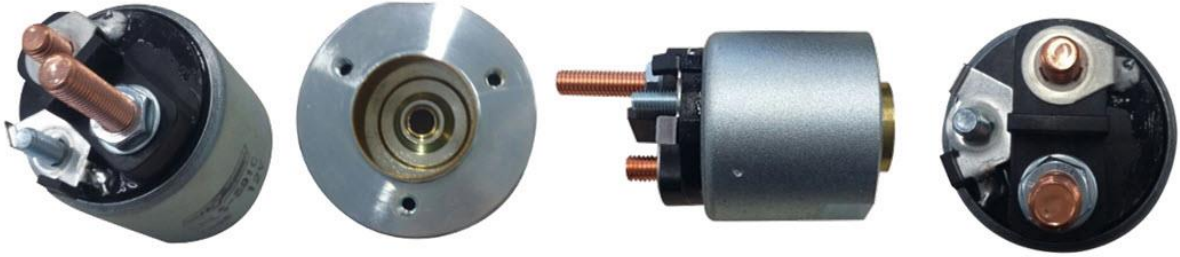

ÜRÜN KODU	ÜRÜN TİPİ	V	ÖZELLİKLERİ	KULLANILAN ARAÇLAR	VAELO AFTER MARKET	MARŞ KODU
UNI.SNLS 591C	VALEO	12	3 DELİK	M.BENZ SPRINTER 312D-213CDI-313CDI / VITO 108D-109D-109CDI-112CDI-113CDI / OPEL ASTRA - CORSA - COMBO - MERIVA - VECTRA	502326 / 594271	D6RA132 / D6RA165 / D6RA185 / D6RA65 / D7R2