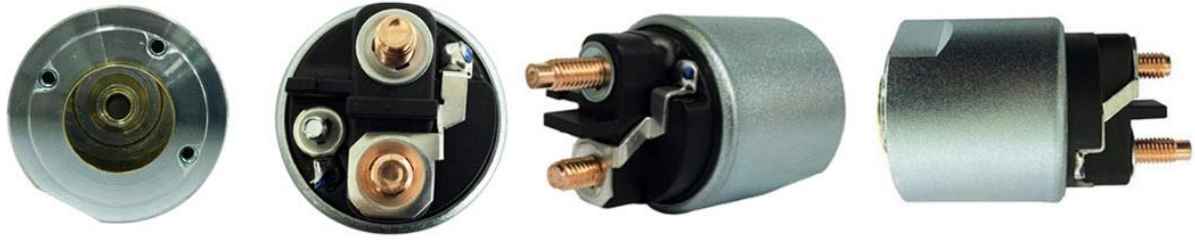

ÜRÜN KODU	ÜRÜN TİPİ	V	ÖZELLİKLERİ	KULLANILAN ARAÇLAR	VAELO AFTER MARKET	MARŞ KODU
UNI.SNLS 592B	VALEO	12	3 DELİK VİDALI TİP	BERLINGO II 1.6 Hdi / C3 I 1.6 16V Hdi / C4 I 1.6 Hdi / C4 II 1.6 Hdi / C5 III 2.2 Hdi -08 / XSARA PICASSO 1.6 Hdi -04 / PEUGEOT 1007 1.6 Hdi -07 / 206 1.6 Hdi / 207 1.6 Hdi / 3008 1.6 Hdi / 5008 1.6 Hdi / 508 1.6 Hdi / MINI COOPER 1.6 D R56 / 1.6 D R55 / 1.6 D R56 / HYUNDAI STAREX	595731 / 594632	D763 / D7G26 / D7G63 / TS18E13