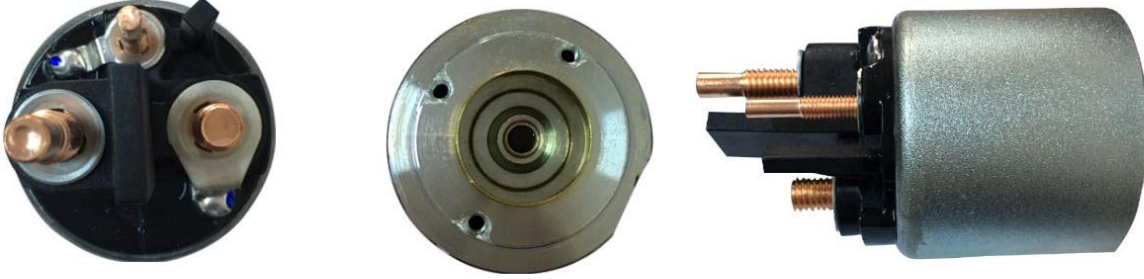

ÜRÜN KODU	ÜRÜN TİPİ	V	ÖZELLİKLERİ	KULLANILAN ARAÇLAR	VALEO AFTER MARKET	MARŞ KODU
UNI.SNLS 596	VALEO	12	3 DELİK UZUN CIVATALI	M.OTM.12V RENAULT MEGANE II - III 1.4L - 1.6L - KANGOO II 1.6L 16V - LAGUNA II 1.6L 16V -REANULT FULUENCE 1.6L 16V - DACIA DOKKER 1.6L 16V - DUSTER 1.6L 16V - DACIA LODGY 1.5DCI - LOGAN - SANDERO 1.4L - 1.6L -	594653 - 594610	D7E27 - D7E47 - D7E48 - FS10E3 - TS10E3 - TS10E3B - TS10P3 - 438163 - 458179 - 458396