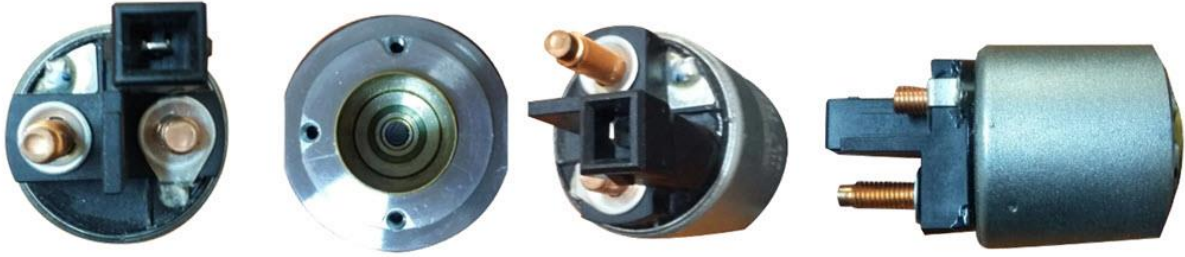

ÜRÜN KODU	ÜRÜN TİPİ	V	ÖZELLİKLERİ	KULLANILAN ARAÇLAR	VAELO AFTER MARKET	MARŞ KODU
UNI.SNLS 599	VALEO	12	SOKETLİ KALIN TİP / 3 DELİK	VW GOLF - POLO - BORA 1.6L / SKODA FABIA / SEAT IBIZA IV	494809	D7ES6 / 438179 / 02T911023D