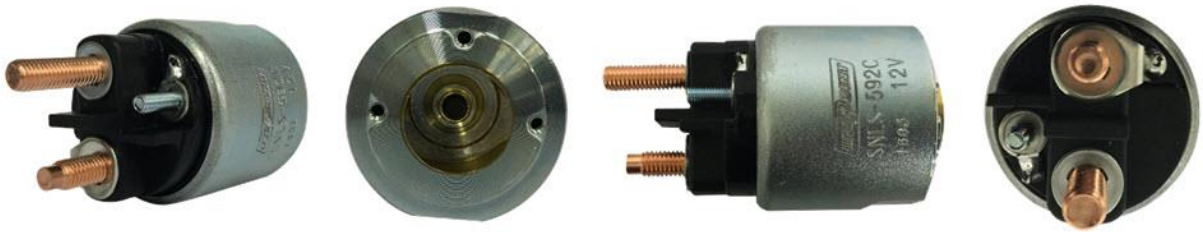

ÜRÜN KODU	ÜRÜN TİPİ	V	ÖZELLİKLERİ	KULLANILAN ARAÇLAR	VAELO AFTER MARKET	MARŞ KODU
UNI.SNLS 592C	VALEO	12	3 DELİK / KAÇIK CİVATALI	RENAULT MASTER - TRAFIC / OPEL MOVANO - VIVARO	594658	D7G11 / D7R53 / D7R56