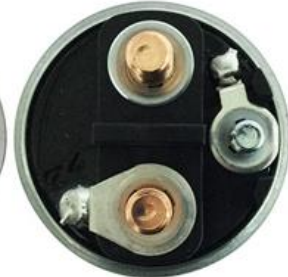

ÜRÜN KODU	ÜRÜN TİPİ	V	ÖZELLİKLERİ	KULLANILAN ARAÇLAR	VAELO AFTER MARKET	MARŞ KODU
UNI.SNLS 590Q	VALEO	12	SOKETLİ / TEK FİŞLİ	HYUNDAI STAREX / H1 TRAVEL 2.5 CRDI		36100 - 4A020

ÜRÜN KODU	ÜRÜN TİPİ	V	ÖZELLİKLERİ	KULLANILAN ARAÇLAR	VAELO AFTER MARKET	MARŞ KODU
UNI.SNLS 591	VALEO	12	3 DELİK / KAÇIK CİVATA	M.BENZ A140 1.4L 1997-2004 - A150 1.5L 2004-2009 - A160 1.6L A170 1.7L B150 1.5L -B170 1.7L - Vaneo 1.6L 2 - Vaneo 1.9L	594347 / 594447	D7E3 / D7E4 / D7E8 / D7E38