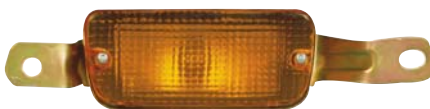

212-1631

FRONT LAMP
R 81510-29405
L 81520-29405
50PCS 3.86CFT
00-212-1631 LENS
200PCS 3.6CFT

'78 -'79