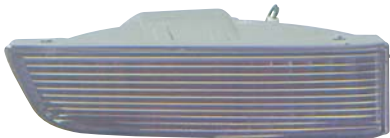

212-3705
HOOD MOULDING
75770-30250
30PCS 1.5CFT

212-1674
FRONT LAMP
R 81510-39765
L 81520-39765
20PCS 2.15CFT