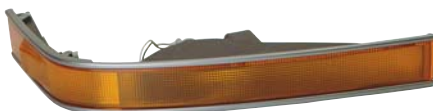

212-1651-6A
6U

FRONT LAMP
R 81510-95J19
L 81520-95J19
20PCS 6.4CFT

212-1968L-RD-A
U

TAIL LAMP
L
10PCS 3.6CFT