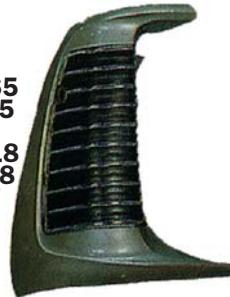

212-2511-¹/₆

SIDE PLATE

1:
R 75621-19065
L 75622-19065
6:
R 75621-19018
L 75622-19018
40PCS 5.5CFT