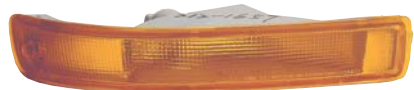

212-1659-A U

FRONT LAMP
R 81510-33020
L 81520-33020
20PCS 2.58CFT