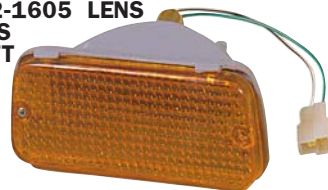

212-1605

FRONT LAMP
R 81510-39315
L 81520-39315
50PCS 1.74CFT
00-212-1605 LENS
200PCS
1.26CFT