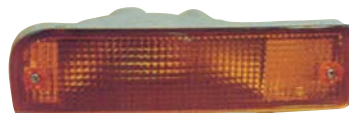

W5W

212-1660-AU 4RUNNER
(312-1610)
FRONT LAMP
R 81510-35070
L 81520-35070
20PCS 1.58CFT