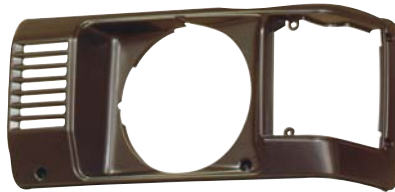

212-1205
LIGHT CASE
R 53130-29115
L 53140-29115
5PCS 1.5CFT