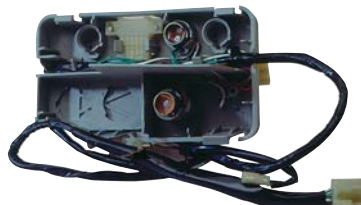

17-212-1917
R 81555-30521
L 81565-30491
PCS CFT