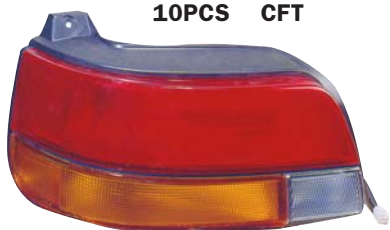

P21W

212-19A1

TAIL LAMP

R 81551-10310
L 81561-10250
10PCS CFT