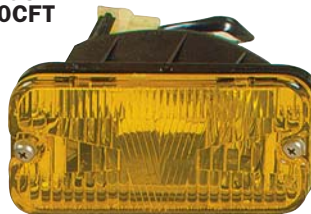

212-2003N

FOG LAMP
81220-39095
50PCS
3.00CFT