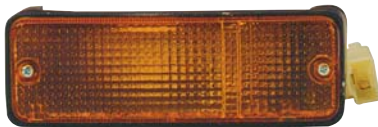

H3

212-2504N-1/6 '84
 HOOD MOULDING
 75771-30105
 50PCS 1.83CFT

212-2005 '86
 FOG LAMP
 R
 L PCS CFT

TBA

212-1620 '84
 FRONT LAMP
 R 81510-39495
 L 81520-39495
 50PCS 2.58CFT
 00-212-1620 LENS
 200PCS 1.74CFT