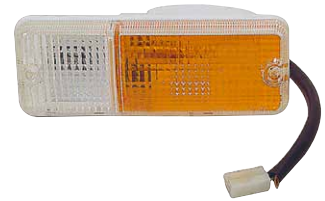

218-1602-CY

FRONT LAMP
R 81601-80032
L 81602-80032
PCS CFT