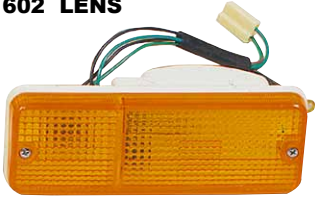

218-1602-X

FRONT LAMP
R 35601-79002
L 35602-79002
50PCS 1.91 CFT
00-218-1602 LENS
200 PCS
1.81CFT