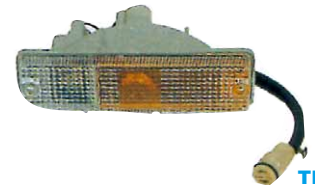

218-1603-CY

FRONT LAMP
R
L
PCS CFT
00-218-1603-CY
PCS CFT