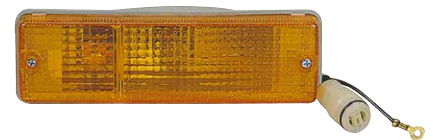

218-1603

FRONT LAMP
R 35601-82000
L 35602-82000
50PCS 2.62CFT
00-218-1603 LENS
200PCS 2.59CFT