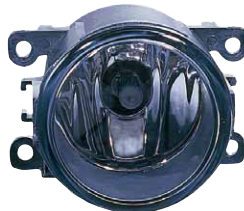

H11

1.6

218-1411N-AE

SIDE LAMP
36410-63J00
36410-63J01
36410B63J01N000
50PCS 0.78CFT

WY5W

218-1949 R-RD-UE L-RD-UE

TAIL LAMP
R 35650-64J10
L 35670-64J20
6PCS 6.59CFT

P21/5W/PY21W/W16W/P21W/P21W