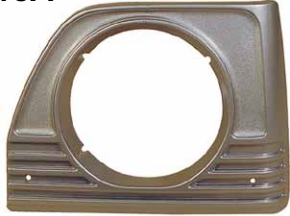

LICENSE LAMP
36510-50A00
PCS CFT

TBA

**ST-90 P/UP /
VAN SJ-410 JEP**

218-1203

LIGHT CASE
R 61111-79001-16K
L 61121-79001-16K
20PCS 1.17CFT

218-1703

LIGHT HOUSING
35131-82000
PCS CFT

SJ410