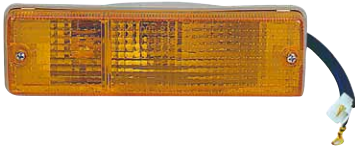

H4

TBA

218-1110
HEAD LAMP
R 35120-70B00
L 35320-70B00
PCS CFT

43T

H4/W5W

TBA

218-1605-A
FRONT LAMP
R 35601-50A00
L 35602-50A00
50PCS 2.59CFT
00-218-1605 LENS
200PCS 1.8CFT

218-1908-A
TAIL LAMP
R 35602-82001
L 35603-82001
20PCS
4.31CFT