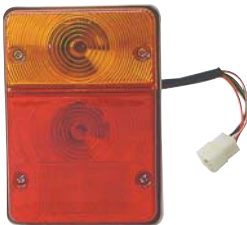

TBA

REPLACEMENT FOR
DOMINGO '91

220-1604
FRONT LAMP
R
L
PCS CFT

REPLACEMENT FOR
DOMINGO '94

220-1102
HEAD LAMP
R 84001TA080
L 84001TA090
PCS CFT

H4

43T

TBA

REPLACEMENT FOR
FORESTER '98-

220-1402
SIDE LAMP
84401-KC000
50PCS 0.90CFT

220-1602
FRONT LAMP
R 784-441-060
L 784-441-070
40PCS 2.4CFT

220-1503
CORNER LAMP
R 84101TA060J
L 84101TA070J
20PCS CFT

220-1402-C
SIDE LAMP
50PCS 0.90CFT

220-1903
TAIL LAMP
R 784-201-480
L 784-201-490
20PCS 2.4CFT

P/UP

220-1603
FRONT LAMP
R 84411TA000J
L 84411TA010J
20PCS CFT

220-1916
TAIL LAMP
R 84201FC020
L 84201FC030
PCS CFT

P21/5W/P21W/P21W

TBA

220-1904
TAIL LAMP
R 784-201-640
L 784-201-650
20PCS 2.6CFT
00-220-1904
LENS
100PCS
3.1CFT

220-1906
TAIL LAMP
R 84201TA000J
L 84201TA010J
10PCS CFT

REPLACEMENT FOR

IMPREZA 4D/5D '97

<p>220-1104-LD-E HEAD LAMP R 84001FA220 L 84001FA230 6PCS 4.9CFT</p>  <p>H4</p>	<p>220-1403-AE SIDE LAMP R 84401FA000 L 84401FA010 100PCS 1.33CFT</p>  <p>R5W</p>	
<p>220-1504-AE CORNER LAMP R 84451FA020 L 84451FA030 20PCS 2.11CFT</p>  <p>W5W</p>	<p>220-1403-C SIDE LAMP R L 100PCS 1.33CFT</p>  <p>R5W</p>	
<p>220-1606-AE STANDARD TYPE FRONT LAMP 4D I 5D I R 84441-FA100 L 84441-FA010 20PCS 1.29CFT</p>  <p>P21W</p>	<p>220-1605-AE SPORTS TYPE FRONT LAMP 5D II R 84441FA040 L 84441FA050 20PCS 1.97CFT</p>  <p>P21W</p>	
<p>220-1606-C 4D I 5D I FRONT LAMP R L 20PCS 1.29CFT</p>  <p>PY21W</p>	<p>220-1605-C 5D II FRONT LAMP R L 20PCS 1.97CFT</p>  <p>PY21W</p>	
<p>220-1909 4D TAIL LAMP R 84201FA020 L PCS CFT</p>  <p>TBA</p>	<p>220-1907 TURBO TAIL LAMP R 84201FA040 L PCS CFT</p>  <p>TBA</p>	