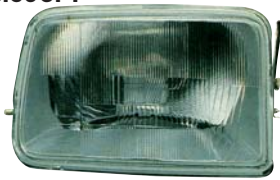

R9 '93-'96

HEAD LAMP
RD:
R 7701-029-114
L 7701-029-113
L 10337E
6PCS
4.16CFT

H4/W5W

**551-1109-RD
LD**

43T R5 '72

HEAD LAMP
LD:
7701-021-190
7701-021-191
6PCS 3.69CFT

H4

551-1606