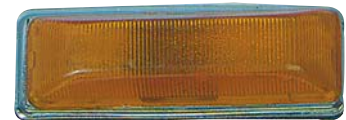

LD:
7701-030-635
7701-030-636
6PCS 5.13CFT

H4

551-1913

TAIL LAMP
R 7701-030-773
L 7701-030-770
10PCS CFT

TBA

551-1401

SIDE LAMP
100PCS CFT

TBA