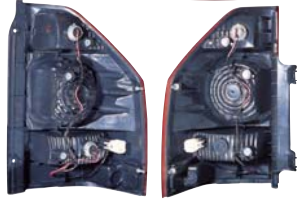

6PCS

5.19CFT

214-2030-UQD

FOG LAMP

MN133758

12PCS 2.0CFT

HB4

214-1982PXUECC