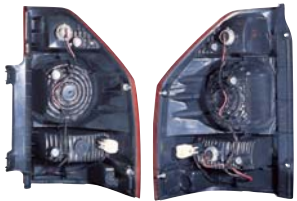

214-1979 R-RD-AE L-RD-AE

TAIL LAMP

R

L

6PCS

5.19CFT