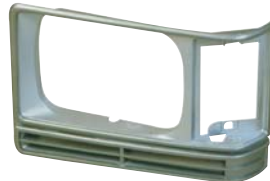

LIGHT CASE
(BLACK)
R MB 318146
L MB 318145
20PCS 2.65CFT

'84

214-1612

FRONT LAMP
R MB 141088
L MB 141087
50PCS 2.9CFT
00-214-1612
LENS
100PCS 2.79FT

'80

214-1209-6

LIGHT CASE
(SILVER)
R MB 254936
L MB 254935
20PCS 2.65CFT