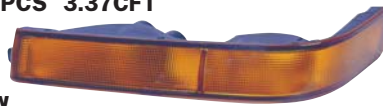

214-1532-V
 CORNER LAMP
 R
 L
 20PCS 4.72CFT

P21W/W5W

114-2002-U
 FOG LAMP
 R CW727416---9
 L CW727415---2
 12PCS 3.56CFT

H3

214-1532-NA
NU
 CORNER LAMP
 R MB 907018
 L MB 907017
 20PCS 4.73CFT

P21W/W5W

214-1636-AE
NUE
 FRONT LAMP
 R MB 831288
 L MB 831287
 10PCS 3.37CFT