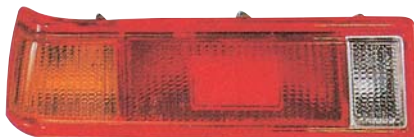

H4/W5W

214-1411-A
SIDE LAMP
R MB 084608
L MB 084607
100PCS 2.19CFT

214-1520-A-U
CORNER LAMP
R MB 262226
L MB 262225
50PCS
3.08CFT

214-1558-AE
CORNER LAMP
R MR 241678
L MR 241677
20PCS
3.08CFT

PY21W

214-1933-A-U
TAIL LAMP
R MB 184241
L MB 184240
10PCS 3.13CFT