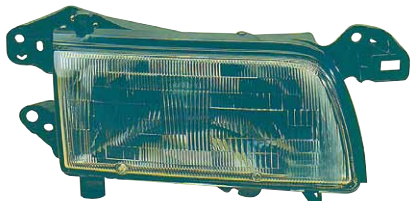

H4

316-1121-US
HEAD LAMP
R LC62-51-0K0B
L LC62-51-0L0B
L LC62-51-0L0A
4PCS
6.12CFT

H4/W5W

316-1130-US
HEAD LAMP
R LD47-51-0K0C
L LD47-51-0L0C
4PCS
7.44CFT

H4/W5W

316-1502-AS
CORNER LAMP
R 8BL1-51-060
L 8BL1-51-070
20PCS 5.38CFT