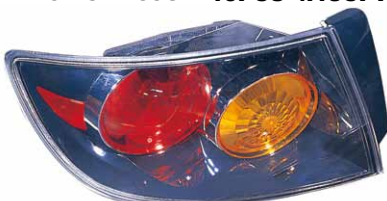

216-1306 R-LD-AE L-LD-AE

BACK LAMP
R BN9A-51-3F0B
L BN9B-51-3G0B
20PCS 4.42CFT

W21W

216-1965-AQ UQ

TAIL LAMP
R BN9A-51-150C
L BN9A-51-160C
10PCS 4.18CFT

'04-'06

W21W/W21/5W

216-1306 R-LD-AE L-RD-AE