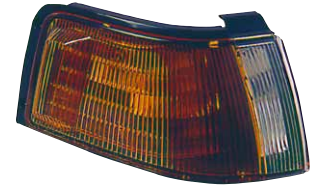

P21W/W5W

216-1524-AE '90-'94
CORNER LAMP
R B455-51-060A R 8BBG-51-060
L B455-51-070A L 8BBG-51-070
20PCS 2.20CFT