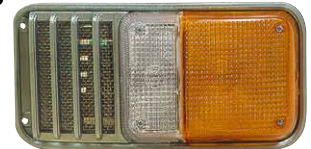

216-1553-A
CORNER LAMP

'96

R
L
PCS CFT

P21W/W5W

TBA

216-1601

FRONT LAMP
20PCS 4.07CFT
00-216-1601 LENS
100PCS
4CFT

12V5W/12V21W