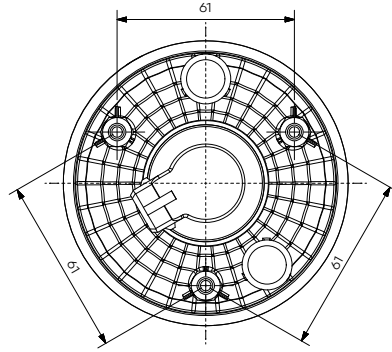

Ürün No Product No	Servis No (Ampulsüz) Service No (Without Bulb)	Volt Voltage	Fonksiyon Functions	Ampul Bulb	Araç Soket Vehicle Socket	Lot (Adet/Piece)
13281F	13281E	12V	Sis (Fog)	P21W	TYCO (AMP) 282087-1	24
13282F	13282E	24V				24
13517F	13517E	12V	Sis + Refleks (Fog + Reflex)	P21W	TYCO (AMP) 282080-1	24
13518F	13518E	24V				24
13283F	13283E	12V	Geri Vites (Reverse)	P21W	TYCO (AMP) 282080-1	24
13284F	13284E	24V				24
15282F	15282E	12V	Stop + Pozisyon (Stop + Position)	P21W	TYCO (AMP) 282087-1	24
15283F	15283E	24V				24
15284F	15284E	12V	Sinyal / Turuncu (Signal / Amber)	P21W	TYCO (AMP) 282080-1	24
15285F	15285E	24V				24