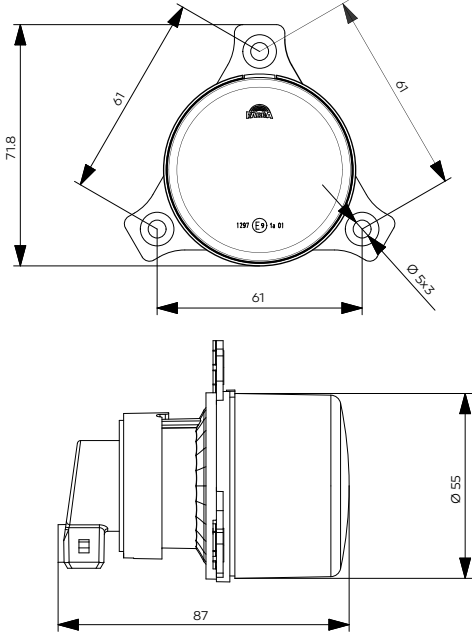

Ürün No Product No	Servis No (Ampulsüz) Service No (Without Bulb)	Volt Voltage	Lens Tipi Lens Type	Ampul Bulb	Araç Soket Vehicle Socket	Lot (Adet/Piece)
12961F	12961E	12V	Naturel (Natural)	PY21W	TYCO (AMP) 282762-1	60
13080F	13080E	24V				60
12962F	12962E	12V	Turuncu (Amber)	PY21W		60
13081F	13081E	24V				60