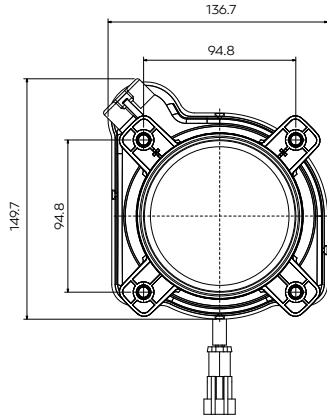

Cadface® Merceekli Kısa Hüzme Far + Pozisyon (Ledli)

*Projected Low Beam +
Positioning (With Led)*

Araç ön aydınlatma / Vehicle Front Lighting | Ece onaylı / Ece Homologated

Işık Dağılımı / Light Distribution

Ürün No Product No	Servis No (Ampulsüz) Service No (Without Bulb)	Volt Voltage	Ayar Tipi Adjustment Type	Cam Tipi Glass Type	Ampul Bulb	Araç Soket Vehicle Socket	Lot (Adet/Piece)
12599F	12599E	12V	Manuel (Manual)	PC Lens (PC Lens)	H1 / 55W LED	TYCO (AMP) 282080-1	14
12601F	12601E	12V	Ayar Motorlu (With Leveling Actuator)				14