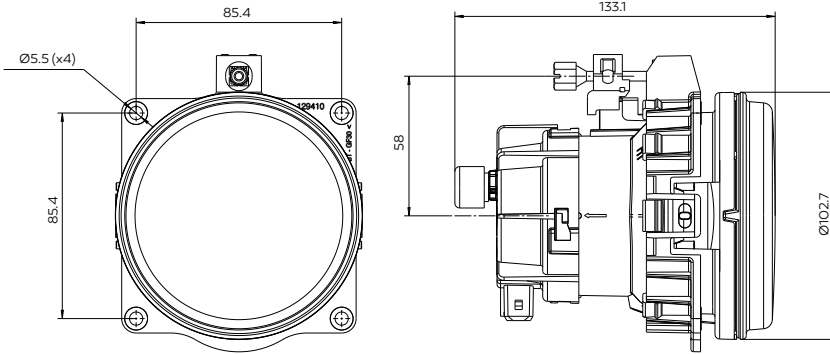

Yeni Cadface® Spot Uzun Hüzme Far

*New Cadface® Spot
High Beam Lamp*

Araç ön aydınlatma / Vehicle Front Lighting | Ece onaylı / Ece Homologated

Işık Dağılımı / Light Distribution

Ürün No Product No	Servis No (Ampulsüz) Service No (Without Bulb)	Volt Voltage	Cam Tipi Glass Type	Ampul Bulb	Araç Soket Vehicle Socket	Lot (Adet/Piece)
13574F	13574E	12V	Çizgisiz (Without Stripe)	H1 / 55W	TYCO (AMP) 282762-1	30
13575F	13575E	24V		H1 / 70W		30