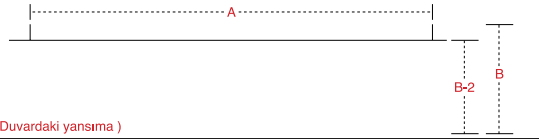

3. Kısa hüzme farınızın ampul merkezinin yerden yüksekliğini ölçün (B ölçüsü)
  Measure the height of bulb focal point of low beam (B distance)

4. Bu ölçtüğünüz A ve B değerlerini duvarda işaretleyiniz.
  Marked these A and B points on the wall.

5. Araç konsolunda seviye ayar düğmesi varsa "O" konumuna getiriniz.
  Make sure your headlamp setting key with "O" position on your dashboard.

6. Kısa hüzme farınızı yakınız.
  Turn on the low beam.

7. Farın gölge ışık ayırımı cutoff çizgisi B-B çizgisinden 2 cm. aşağıda olmalıdır (far duvar mesafesi 1 metre ise 1cm., 5 metre ise 5cm. gibi).
  The cut-off line should be 2 cm. lower position than BB point (it should be 1 cm. if the distance between vehicle and walls 1m.).

8. Far üzerindeki aşağı yukarı ayar vidası yardımı ile farın cutoff çizgisini B-B çizgisinden 2cm. aşağıya ayarlayınız.
  Set up the cut-off line 2 cm. lower than BB point by the aiming screw on your headlamp up and down.

9. Far üzerindeki sağ sol ayar vidası ile A-A ölçüsünü sağlayacak şekilde farlarınızın paralelliğini sağlayınız.
  Set up the parallelism between 2 headlamp by aiming screw on your headlamps (keep A-A distance).