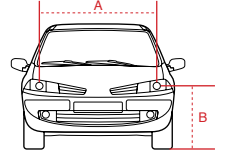

FAR AYARI HEADLAMP SETTING

Kısa hüzme farın ışık ayarı nasıl yapılır?

How to adjust the low beam lighting level on the vehicle?

1. Aracınızı düz ve beyaz bir duvara karşı 2 metre mesafede yaklaştırınız.
  Keep you vehicle 2 meter away from a white wall.

2. Aracınızda iki farın odakları arasındaki mesafeyi ölçün (A-A ölçüsü).
  Measure the distance between 2 focal points of your headlamps (A-A distance).

3. Kısa hüzme farınızın ampul merkezinin yerden yüksekliğini ölçün (B ölçüsü)
  Measure the height of bulb focal point of low beam (B distance)

4. Bu ölçtüğünüz A ve B değerlerini duvarda işaretleyiniz.
  Marked these A and B points on the wall.

5. Araç konsolunda seviye ayar düğmesi varsa "O" konumuna getiriniz.
  Make sure your headlamp setting key with "O" position on your dashboard.

6. Kısa hüzme farınızı yakınız.
  Turn on the low beam.

7. Farın gölge ışık ayırımı cutoff çizgisi B-B çizgisinden 2 cm. aşağıda olmalıdır (far duvar mesafesi 1 metre ise 1cm., 5 metre ise 5cm. gibi).
  The cut-off line should be 2 cm. lower position than BB point (it should be 1 cm. if the distance between vehicle and walls 1m.).

8. Far üzerindeki aşağı yukarı ayar vidası yardımı ile farın cutoff çizgisini B-B çizgisinden 2cm. aşağıya ayarlayınız.
  Set up the cut-off line 2 cm. lower than BB point by the aiming screw on your headlamp up and down.

9. Far üzerindeki sağ sol ayar vidası ile A-A ölçüsünü sağlayacak şekilde farlarınızın paralelliğini sağlayınız.
  Set up the parallelism between 2 headlamp by aiming screw on your headlamps (keep A-A distance).

Kendi yaptığınız far ayarı tam sağlıklı olmayabilir, o yüzden yetkili bir serviste farlarınızı far ayar cihazı ile kontrol ettiriniz.

Please make sure settings of your headlamps in the vehicle service by setting devices.