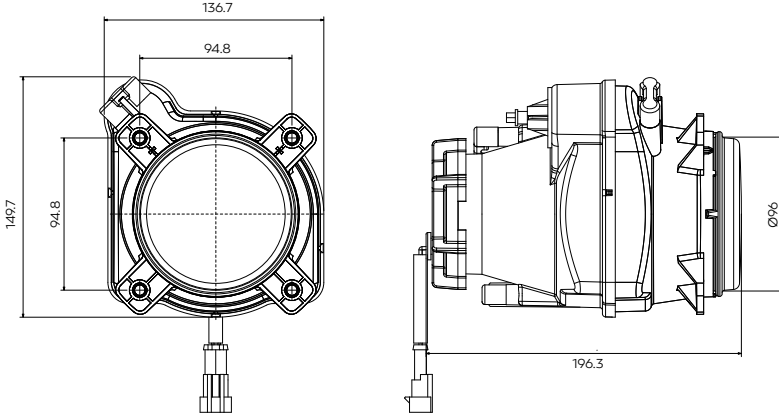

Cadface® Merceкли
Kısa Hüzme Far +
Pozisyon
(Ledli/Siyah Çerçeveli)
*Projected Low Beam +
Positioning
(With Led/Black Frame)*

Araç ön aydınlatma / Vehicle Front Lighting | Ece onaylı / Ece Homologated

Işık Dağılımı / Light Distribution

Ürün No Product No	Servis No (Ampulsüz) Service No (Without Bulb)	Volt Voltage	Ayar Tipi Adjustment Type	Cam Tipi Glass Type	Ampul Bulb	Araç Soket Vehicle Socket	Lot (Adet/Piece)
15218F	15218E	12V	Manuel (Manual)	Çizgisiz (Without Stripe)	H1 / 55W LED	TYCO (AMP) 282080-1	14
15219F	15219E	24V			H1 / 70W LED		14
15220F	15220E	12V	Ayar Motorlu (With Leveling Acuator)		H1 / 55W LED		14
15221F	15221E	24V			H1 / 70W LED		14