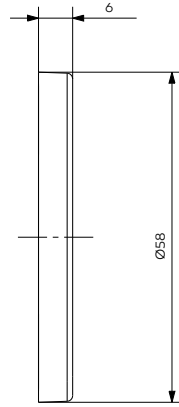

Turuncu
Amber

Refleks Kırmızı
Reflex Red

Ø58 Refleks + Reflektör

Ø58 Reflex + Reflector

Araç Yan + Arka Aydınlatma / Vehicle Side + Rear Lighting | Ece Onaylı / Ece Homologated

Ürün No Product No	Servis No (Ampulsüz) Service No (Without Bulb)	Volt Voltage	Lens Tipi Lens Type	Ampul Bulb	Araç Soket Vehicle Socket	Lot (Adet/Piece)
14331F	-	-	Kırmızı (Red)	-	-	600
15208F	-	-	Turuncu (Amber)	-	-	600