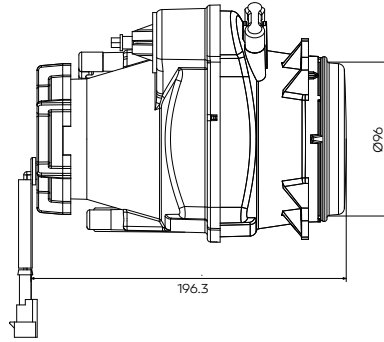

Cadface® Merceekli Kısa Hüzme Far + Pozisyon (Ledli)

*Projected Low Beam +
Positioning (With Led)*

Araç ön aydınlatma / Vehicle Front Lighting | Ece onaylı / Ece Homologated

Işık Dağılımı / Light Distribution

Ürün No Product No	Servis No (Ampulsüz) Service No (Without Bulb)	Volt Voltage	Ayar Tipi Adjustment Type	Cam Tipi Glass Type	Ampul Bulb	Araç Soket Vehicle Socket	Lot (Adet/Piece)
12599F	12599E	12V	Manuel (Manual)	PC Lens (PC Lens)	H1 / 55W LED	TYCO (AMP) 282080-1	14
12601F	12601E	12V	Ayar Motorlu (With Leveling Actuator)				14