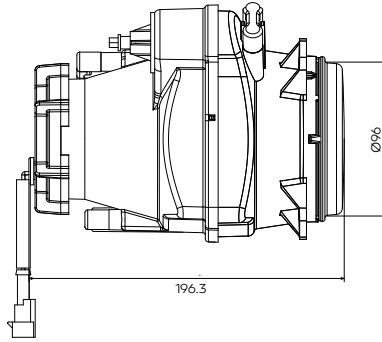

Cadface® Merceekli Kısa Hüzme Far + Pozisyon (Ledli) *Projected Low Beam + Positioning (With Led)*

ASKERİ ARAÇLAR İÇİN / FOR MILITARY VEHICLES

Araç ön aydınlatma / Vehicle Front Lighting | Ece onaylı / Ece Homologated

Işık Dağılımı / Light Distribution

Ürün No Product No	Servis No (Ampulsüz) Service No (Without Bulb)	Volt Voltage	Ayar Tipi Adjustment Type	Cam Tipi Glass Type	Ampul Bulb	Araç Soket Vehicle Socket	Lot (Adet/Piece)
13920F	13920E	12V	Manuel (Manual)	Çizgisiz (Without Stripe)	H1 / 55W LED	TYCO (AMP) 282080-1	14
13918F	13918E	24V			H1 / 70W LED		14
13919F	13919E	12V	Ayar Motorlu (With Leveling Actuator)		H1 / 55W LED		14
13917F	13917E	24V			H1 / 70W LED		14