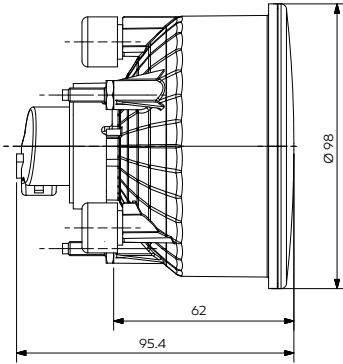

Ürün No Product No	Servis No (Ampulsüz) Service No (Without Bulb)	Volt Voltage	Fonksiyon Functions	Ampul Bulb	Araç Soket Vehicle Socket	Lot (Adet/Piece)
13281F	13281E	12V	Sis (Fog)	P21W	TYCO (AMP) 282087-1	24
13282F	13282E	24V				24
13517F	13517E	12V	Sis + Refleks (Fog + Reflex)	P21W	TYCO (AMP) 282080-1	24
13518F	13518E	24V				24
13283F	13283E	12V	Geri Vites (Reverse)	P21W	TYCO (AMP) 282080-1	24
13284F	13284E	24V				24
15282F	15282E	12V	Stop + Pozisyon (Stop + Position)	P21W	TYCO (AMP) 282087-1	24
15283F	15283E	24V				24
15284F	15284E	12V	Sinyal / Turuncu (Signal / Amber)	P21W	TYCO (AMP) 282080-1	24
15285F	15285E	24V				24