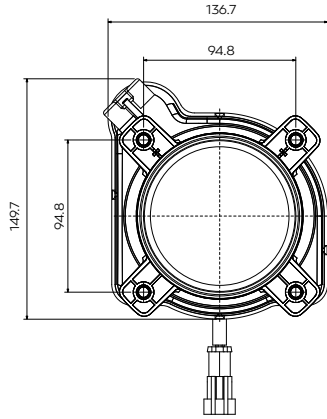

Cadface® Merceekli Kısa Hüzme Far + Pozisyon (Ledli) *Projected Low Beam + Positioning (With Led)*

ASKERİ ARAÇLAR İÇİN / FOR MILITARY VEHICLES

Araç ön aydınlatma / Vehicle Front Lighting | Ece onaylı / Ece Homologated

Işık Dağılımı / Light Distribution

Ürün No Product No	Servis No (Ampulsüz) Service No (Without Bulb)	Volt Voltage	Ayar Tipi Adjustment Type	Cam Tipi Glass Type	Ampul Bulb	Araç Soket Vehicle Socket	Lot (Adet/Piece)
13920F	13920E	12V	Manuel (Manual)	Çizgisiz (Without Stripe)	H1 / 55W LED	TYCO (AMP) 282080-1	14
13918F	13918E	24V			H1 / 70W LED		14
13919F	13919E	12V	Ayar Motorlu (With Leveling Actuator)		H1 / 55W LED		14
13917F	13917E	24V			H1 / 70W LED		14