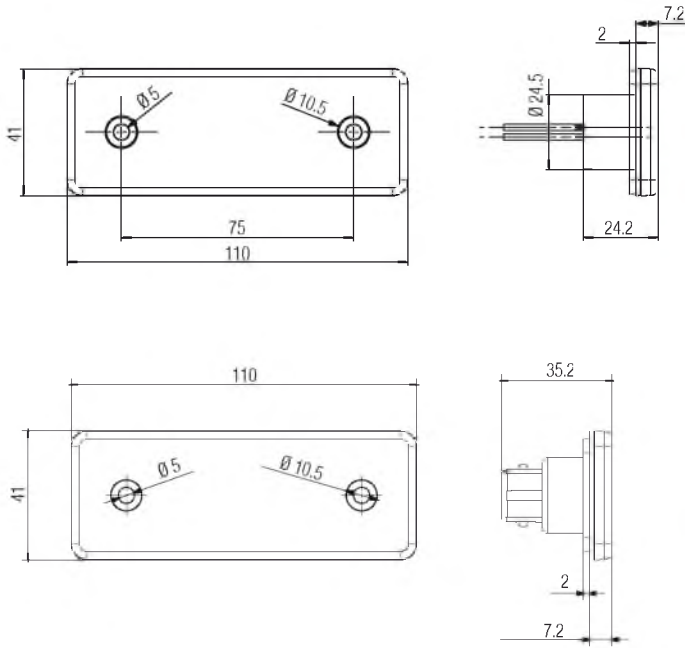

Ürün No <i>Product No</i>	Servis No (Ampülsüz) <i>Service No</i> (Without Bulb)	Volt <i>Voltage</i>	Fonksiyon <i>Function</i>	Lens Tipi <i>Lens Type</i>	Ampul <i>Bulb</i>	Araç Soket <i>Vehicle Socket</i>	Lot <i>(Adet/Piece)</i>
13154F	13154E	12 V	Kablolu (With Cable)	Turuncu (Amber)	LED	TYCO (AMP) 282104-1	160
13426F	13426E	24 V					160
13153F	13153E	12 V	Kablosuz (Without Cable)			TYCO (AMP) 282762 - 1	160
13425F	13425E	24 V					160