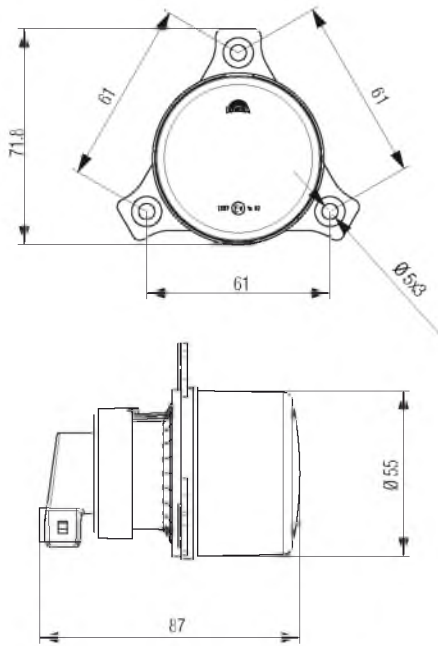

Ürün No Product No	Servis No (Ampülsüz) Service No (Without Bulb)	Volt Voltage	Lens Tipi Lens Type	Ampul Bulb	Araç Soket Vehicle Socket	Lot (Adet/Piece)
13567F	13567E	12 V	Naturel (Natural)	R5W	TYCO (AMP) 282762 - 1	60
13568F	13568E	24 V				60