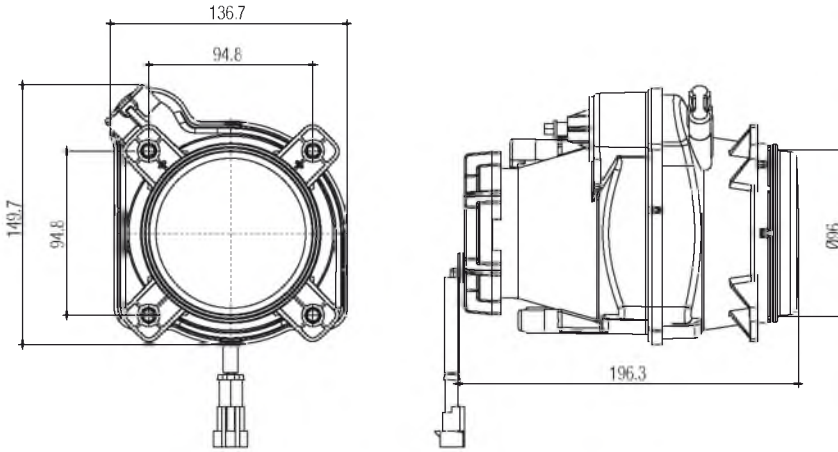

Cadface® Merceklİ Kısa Hüzme Far + Pozisyon (Ledli)

*Projected Low Beam +
Positioning (With Led)*

Araç ön aydınlatma / *Vehicle Front Lighting*
Ece onaylı / *Ece Homologated*

Ürün No <i>Product No</i>	Servis No (Ampülsüz) <i>Service No (Without Bulb)</i>	Volt <i>Voltage</i>	Ayar Tipi <i>Adjustment Type</i>	Lens Tipi <i>Lens Type</i>	Ampul <i>Bulb</i>	Araç Soket <i>Vehicle Socket</i>	Lot <i>(Adet/Piece)</i>
12599F	12599E	12 V	Manuel <i>(Manual)</i>	PC Lens <i>(PC Lens)</i>	H1 / 55W LED	TYCO (AMP) 282080 - 1	14
12601F	12601E	12 V	Ayar Motorlu <i>(With Leveling Actuator)</i>				14