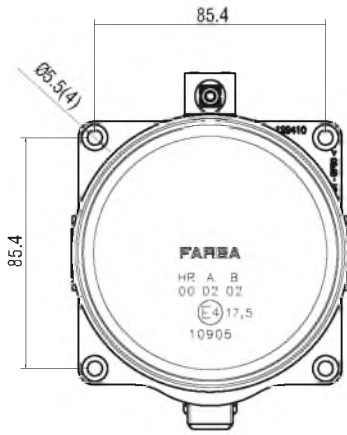

Yeni Cadface Spot Uzun Hüzme Far

*New Cadface Spot
High Beam Lamp*

Araç ön aydınlatma / *Vehicle Front Lighting*
Ece onaylı / *Ece Homologated*

Ürün No <i>Product No</i>	Servis No (Ampülsüz) <i>Service No (Without Bulb)</i>	Volt <i>Voltage</i>	Cam Tipi <i>Glass Type</i>	Ampul <i>Bulb</i>	Araç Soket <i>Vehicle Socket</i>	Lot <i>(Adet/Piece)</i>
13574F	13574E	12 V	Çizgisiz <i>(Without Stripe)</i>	H1 / 55W	TYCO (AMP) 282762-1	30
13575F	13575E	24 V		H1 / 70W		30