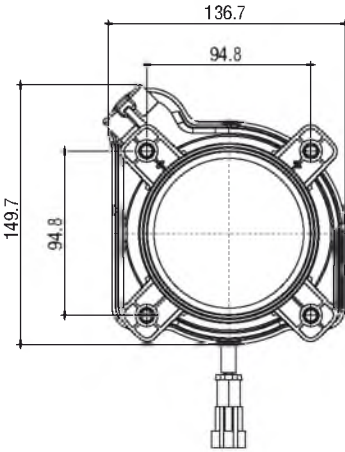

Yeni
New

**Cadface® Merceкли
Kısa Hüzme Far +
Pozisyon
(Ledli/Siyah Çerçevesli)
Projected Low Beam +
Positioning
(With Led/Black Frame)**

Araç ön aydınlatma / Vehicle Front Lighting
Ece onaylı / Ece Homologated

Işık Dağılımı / Light Distribution

Ürün No Product No	Servis No (Ampülsüz) Service No (Without Bulb)	Volt Voltage	Ayar Tipi Adjustment Type	Cam Tipi Glass Type	Ampul Bulb	Araç Soket Vehicle Socket	Lot (Adet/Piece)
15218F	15218E	12 V	Manuel (Manual)	Çizgisiz (Without Stripe)	H1 / 55W LED	TYCO (AMP) 282080-1	14
15219F	15219E	24 V			H1 / 70W LED		14
15220F	15220E	12 V	Ayar Motorlu (With Leveling Acuator)		H1 / 55W LED		14
15221F	15221E	24 V			H1 / 70W LED		14