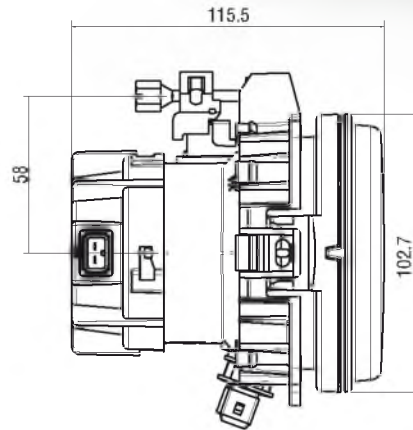

Yeni Cadface Spot Uzun Hüzme Far

*New Cadface Spot
High Beam Lamp*

Araç ön aydınlatma / *Vehicle Front Lighting*
Ece onaylı / *Ece Homologated*

Ürün No <i>Product No</i>	Servis No (Ampülsüz) <i>Service No (Without Bulb)</i>	Volt <i>Voltage</i>	Cam Tipi <i>Glass Type</i>	Ampul <i>Bulb</i>	Araç Soket <i>Vehicle Socket</i>	Lot <i>(Adet/Piece)</i>
13574F	13574E	12 V	Çizgisiz <i>(Without Stripe)</i>	H1 / 55W	TYCO (AMP) 282762-1	30
13575F	13575E	24 V		H1 / 70W		30