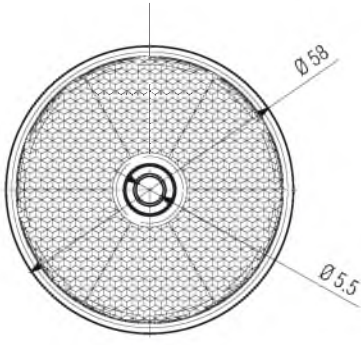

Yeni
New

Turuncu
Amber

Refleks Kırmızı
Reflex Red

Ø58 Refleks + Reflektör

Ø58 Reflex + Reflector

Araç Yan + Arka Aydınlatma / Vehicle Side + Rear Lighting
Ece onaylı / Ece Homologated

Ürün No Product No	Servis No (Ampülsüz) Service No (Without Bulb)	Volt Voltage	Lens Tipi Lens Type	Ampul Bulb	Araç Soket Vehicle Socket	Lot (Adet/Piece)
14331F	-	-	Kırmızı (Red)	-	-	600
15208F	-	-	Turuncu (Amber)	-	-	