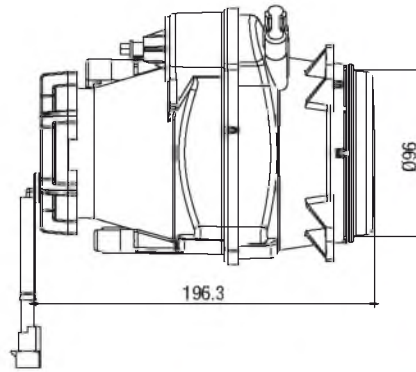

Yeni
New

**Cadface® Merceкли
Kısa Hüzme Far +
Pozisyon
(Ledli/Siyah Çerçevesli)
Projected Low Beam +
Positioning
(With Led/Black Frame)**

Araç ön aydınlatma / Vehicle Front Lighting
Ece onaylı / Ece Homologated

Işık Dağılımı / Light Distribution

Ürün No Product No	Servis No (Ampülsüz) Service No (Without Bulb)	Volt Voltage	Ayar Tipi Adjustment Type	Cam Tipi Glass Type	Ampul Bulb	Araç Soket Vehicle Socket	Lot (Adet/Piece)
15218F	15218E	12 V	Manuel (Manual)	Çizgisiz (Without Stripe)	H1 / 55W LED	TYCO (AMP) 282080-1	14
15219F	15219E	24 V			H1 / 70W LED		14
15220F	15220E	12 V	Ayar Motorlu (With Leveling Acuator)		H1 / 55W LED		14
15221F	15221E	24 V			H1 / 70W LED		14