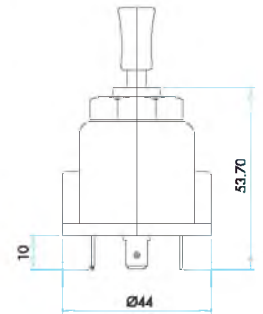

Boyutlar (mm) / Dimensions (mm)

SAT22