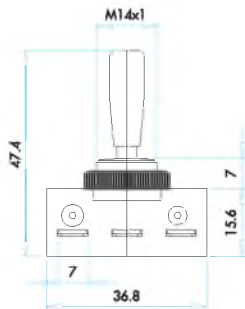

Otomotiv ve Traktör Parçaları Automotive and Tractor Parts

MA513T