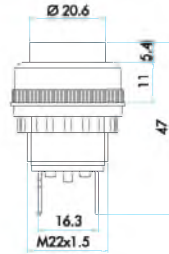

Otomotiv ve Traktör Parçaları Automotive and Tractor Parts

K22T