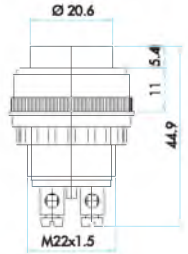

Otomotiv ve Traktör Parçaları Automotive and Tractor Parts

K22K