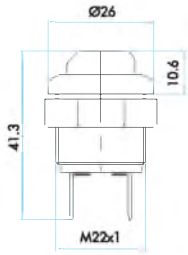

Otomotiv ve Traktör Parçaları Automotive and Tractor Parts

D22TS