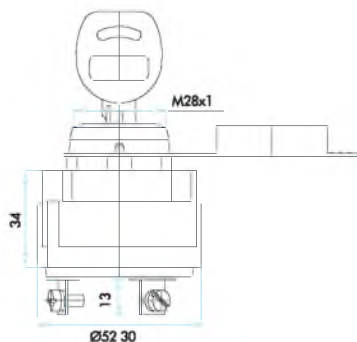

Boyutlar (mm) / Dimensions (mm)

M60