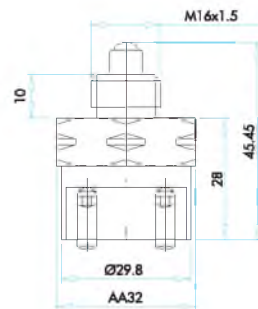

Otomotiv ve Traktör Parçaları Automotive and Tractor Parts

V035