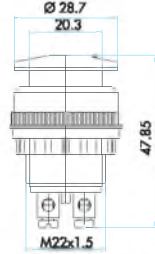

Otomotiv ve Traktör Parçaları Automotive and Tractor Parts

K22KKM