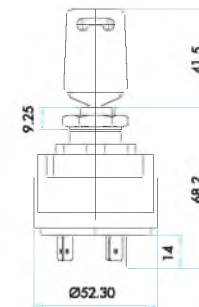

Boyutlar (mm) / Dimensions (mm)

M60-F