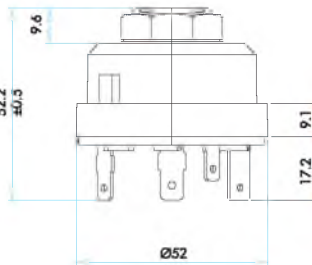

Boyutlar (mm) / Dimensions (mm)

MKA22