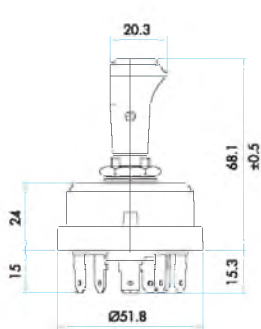

Boyutlar (mm) / Dimensions (mm)

F425T