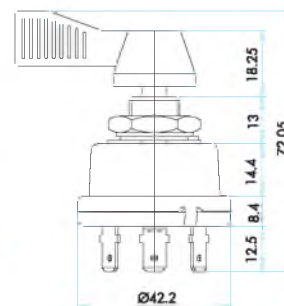

Boyutlar (mm) / Dimensions (mm)

SA5