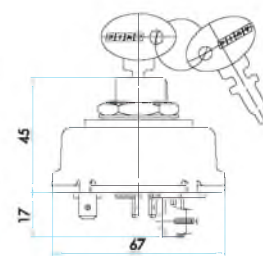

Tek Çekme Anahtar Kısa Milli
Single Pull Switch Short Mile

Boyutlar (mm) / Dimensions (mm)

F425T

F4K22T

F4K25T

FK25

FK25S

FLA