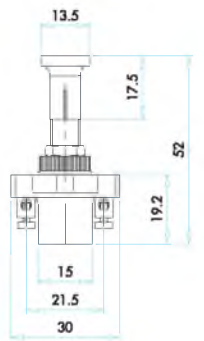

Otomotiv ve Traktör Parçaları Automotive and Tractor Parts

CA2