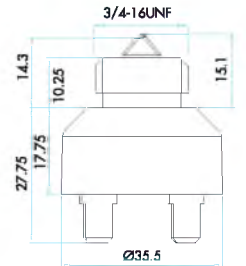

Otomotiv ve Traktör Parçaları Automotive and Tractor Parts

V022