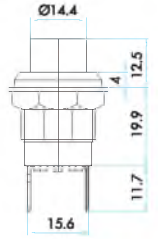

Otomotiv ve Traktör Parçaları Automotive and Tractor Parts

K19