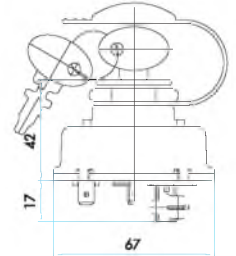

Tek Çekme Anahtar Kısa Milli
Single Pull Switch Short Mile

Boyutlar (mm) / Dimensions (mm)

F425T

F4K22T

F4K25T

FK25

FK25S

FLA