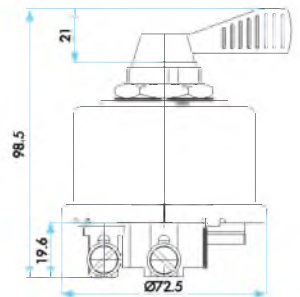

Boyutlar (mm) / Dimensions (mm)

K60