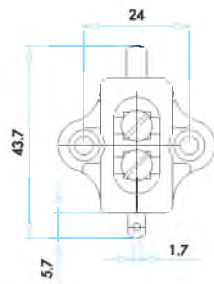

Tek Çekme Anahtar Kısa Milli
Single Pull Switch Short Mile

Boyutlar (mm) / Dimensions (mm)

F425T

F4K22T

F4K25T

FK25

FK25S

FLA