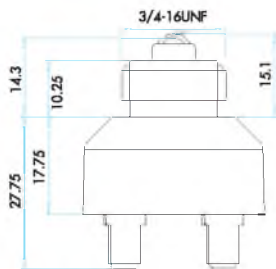

Otomotiv ve Traktör Parçaları Automotive and Tractor Parts

V022F