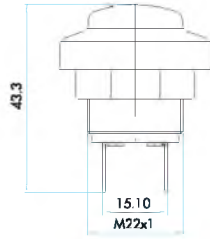

Otomotiv ve Traktör Parçaları Automotive and Tractor Parts

D22TSE