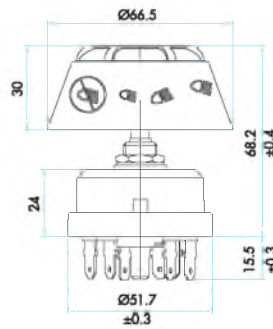

Tek Çekme Anahtar Kısa Milli
Single Pull Switch Short Mile

Boyutlar (mm) / Dimensions (mm)

F425T

F4K22T

F4K25T

FK25

FK25S

FLA