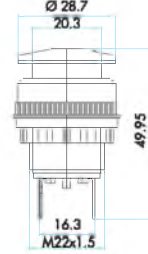

Otomotiv ve Traktör Parçaları Automotive and Tractor Parts

K22TKM