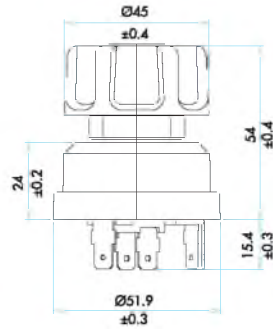

Boyutlar (mm) / Dimensions (mm)

F4K22T