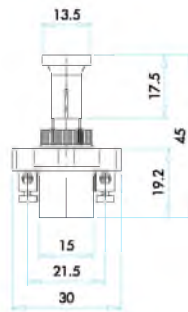

Otomotiv ve Traktör Parçaları Automotive and Tractor Parts

CA1