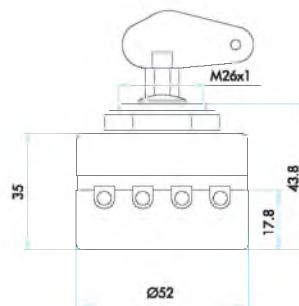

Boyutlar (mm) / Dimensions (mm)

MKA26