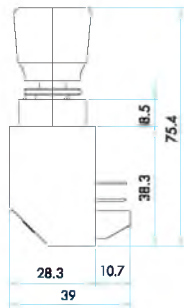

Tek Çekme Anahtar Kısa Milli
Single Pull Switch Short Mile

Boyutlar (mm) / Dimensions (mm)

F425T

F4K22T

F4K25T

FK25

FK25S

FLA