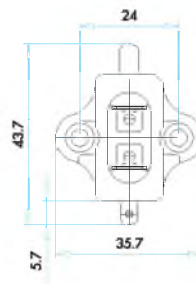

Boyutlar (mm) / Dimensions (mm)

F05ATS