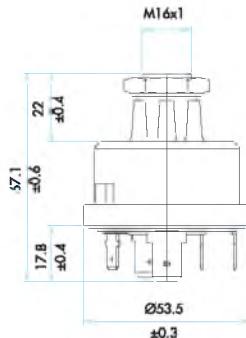

Boyutlar (mm) / Dimensions (mm)

KMK16