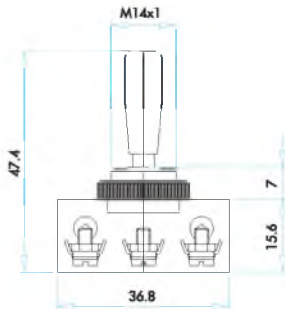

Otomotiv ve Traktör Parçaları Automotive and Tractor Parts

MA513V