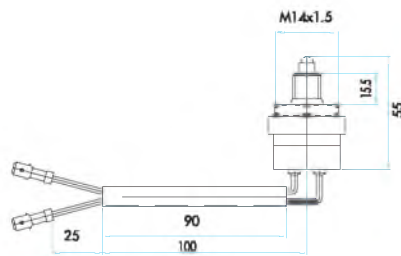

Otomotiv ve Traktör Parçaları Automotive and Tractor Parts

V035T