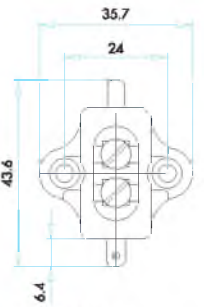

Otomotiv ve Traktör Parçaları Automotive and Tractor Parts

F05KKS