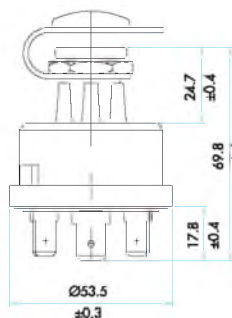

Boyutlar (mm) / Dimensions (mm)

KMA16