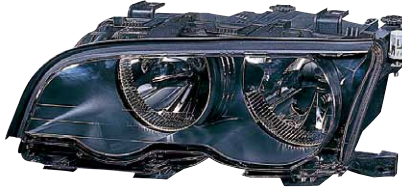

H7/H7/W5W **ELEC,W/S MOTOR**

444-1403-AE-Y/WE-Y 2D/4D
SIDE LAMP
R 63138370720
L 63138370719
100PCS
0.83CFT