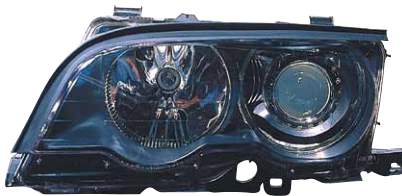

W5W

444-1403-AE-C/WE-C 2D/4D
SIDE LAMP
R 6313228592
L 6313228591
100PCS
0.83CFT

WY5W

444-1507-AQ-C
UQ-C '98
CORNER LAMP
R 63126904307
L 63126904308
20PCS 3.56CFT

PY21W

444-1172-LEHM2
HEAD LAMP
R 301157276
L 301157275
PCS CFT