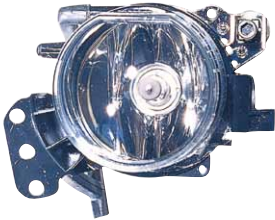

H8

344-2007-AQ/UQ
FOG LAMP
R 63177897188
L 63177897187
12PCS 2.27CFT