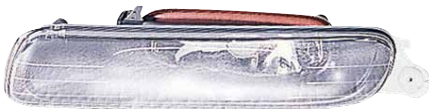

3 SERS E46 4D '98-'00

3 SERS E46 4D '01-'04

444-1120-RD
LD EM2

HEAD LAMP
R 63128380176
L 63128380175
4PCS 6.38CFT

H7/H7/W5W

ELEC,W/S MOTOR

444-1128-RD
LD EM1

HEAD LAMP
LD:
R 63126910970
L 63126910969
4PCS 6.34CFT

H7/H7/W5W

ELEC,W/S MOTOR

444-2004-UQ

FOG LAMP
R IND007646-021
L IND007646-011
R 63178361952
L 63178361951
24PCS 4.99CFT

HB4

444-1511-UE7

CORNER LAMP
R 63136915378
L 63136915377
20PCS 3.45CFT

PY21W

444-1506-AE-C

CORNER LAMP
R 63136902770
L 63136902769
20PCS 2.91CFT

PY21W

444-1926-UE-YR

TAIL LAMP
R 63218368758
L 63218368757
10PCS
3.52CFT

P21W/P21W/P21/4W

WAGON

444-2008N-AQ/UQ

FOG LAMP
63176911007
12PCS
2.45CFT

H11

444-1906-UQ

TAIL LAMP
R 63218364922
L 63218364921
10PCS
5.37CFT

P21W/P21/4W/P21W

444-1926-UE-CR

TAIL LAMP
R 63216900474
L 63216900473
10PCS
3.52CFT

PY21W/P21W/P21/4W

WAGON

444-1405-UQ-Y

SIDE LAMP
R 63136911368
L 63136911367
50PCS 0.54CFT

W5W

344-1301-UQ

BACK LAMP
R 63218364924
L 63218364923
20PCS
2.08CFT

P21W/P21W

444-1308-UE-CR

BACK LAMP
R 63218368760
L 63218368759
PCS
CFT

TBA

WAGON

444-1405-UQ-C

SIDE LAMP
R 63136911371
L 63136911370
50PCS 0.54CFT

WY5W