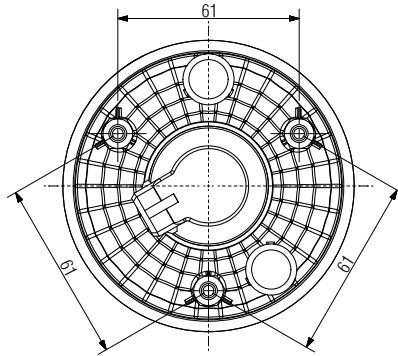

Ø98 Tekli Arka Stop Lambaları Ø98 Single Rear Lamps

Araç arka aydınlatma / Vehicle rear lighting
Ece onaylı / Ece homologated

Ürün No Product No	Servis No (Ampülsüz) Service No (Without Bulb)	Volt Voltage	Fonksiyon Functions	Ampul Bulb	Araç Soket Vehicle Socket	Lot (Adet/Piece)
13281F	13281E	12 V	Sis (Fog)	P21W	TYCO (AMP) 282762 - 1	24
13282F	13282E	24 V				24
13517F	13517E	12 V	Sis + Refleks (Fog + Reflex)	P21W	TYCO (AMP) 282762 - 1	24
13518F	13518E	24 V				24
13283F	13283E	12 V	Geri Vites (Reverse)	P21W	TYCO (AMP) 282762 - 1	24
13284F	13284E	24 V				24
15282F	15282E	12 V	Stop + Pozisyon (Stop + Position)	P21W	TYCO (AMP) 282762 - 1	24
15283F	15283E	24 V				24
15284F	15284E	12 V	Sinyal / Turuncu (Signal / Amber)	P21W	TYCO (AMP) 282762 - 1	24
15285F	15285E	24 V				24