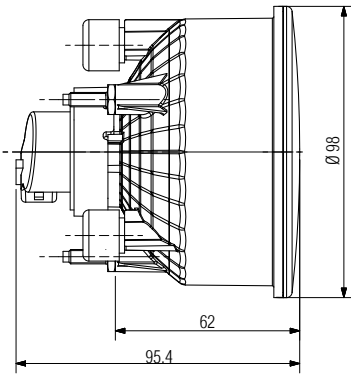

Ø98 Tekli Arka Stop Lambaları Ø98 Single Rear Lamps

Araç arka aydınlatma / Vehicle rear lighting
Ece onaylı / Ece homologated

Ürün No Product No	Servis No (Ampülsüz) Service No (Without Bulb)	Volt Voltage	Fonksiyon Functions	Ampul Bulb	Araç Soket Vehicle Socket	Lot (Adet/Piece)
13281F	13281E	12 V	Sis (Fog)	P21W	TYCO (AMP) 282762 - 1	24
13282F	13282E	24 V				24
13517F	13517E	12 V	Sis + Refleks (Fog + Reflex)	P21W	TYCO (AMP) 282762 - 1	24
13518F	13518E	24 V				24
13283F	13283E	12 V	Geri Vites (Reverse)	P21W	TYCO (AMP) 282762 - 1	24
13284F	13284E	24 V				24
15282F	15282E	12 V	Stop + Pozisyon (Stop + Position)	P21W	TYCO (AMP) 282762 - 1	24
15283F	15283E	24 V				24
15284F	15284E	12 V	Sinyal / Turuncu (Signal / Amber)	P21W	TYCO (AMP) 282762 - 1	24
15285F	15285E	24 V				24