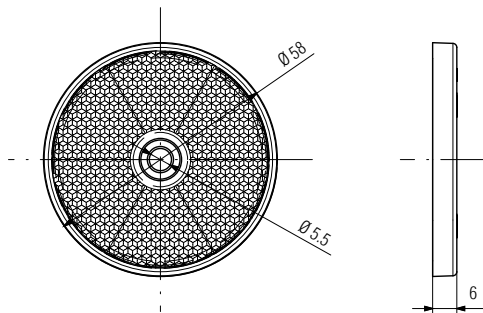

Ürün No Product No	Servis No (Ampülsüz) Service No (Without Bulb)	Volt Voltage	Lens Tipi Lens Type	Ampul Bulb	Araç Soket Vehicle Socket	Lot (Adet/Piece)
14331F	-	-	Kırmızı (Red)	-	-	600
15208F	-	-	Turuncu (Amber)