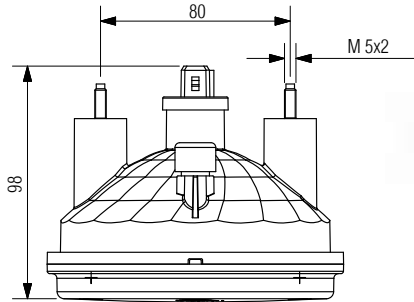

Sinyal Turuncu
Signal Amber

Sis
Fog

Geri Vites
Reverse

Stop Pozisyon + Refleks
Stop Position + Reflex

Ø125 Tekli Arka Stop Lambaları Ø98 Single Rear Lamps

Araç arka aydınlatma / Vehicle rear lighting
Ece onaylı / Ece homologated