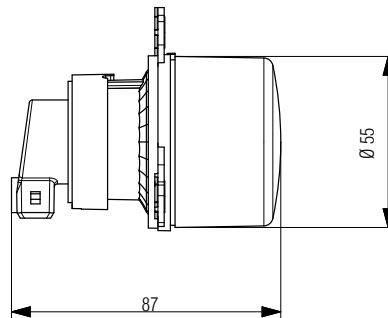

Ø55 Tekli Arka Sinyal Lambası

Ø55 Single Rear Signal Lamp

Araç arka aydınlatma / Vehicle rear lighting
Ece onaylı / Ece homologated

Ürün No Product No	Servis No (Ampülsüz) Service No (Without Bulb)	Volt Voltage	Lens Tipi Lens Type	Ampul Bulb	Araç Soket Vehicle Socket	Lot (Adet/Piece)
12961F	12961E	12 V	Naturel (Natural)	PY21W	TYCO (AMP) 282762 - 1	60
13080F	13080E	24 V				60
12962F	12962E	12 V	Turuncu (Amber)	P21W		60
13081F	13081E	24 V				60