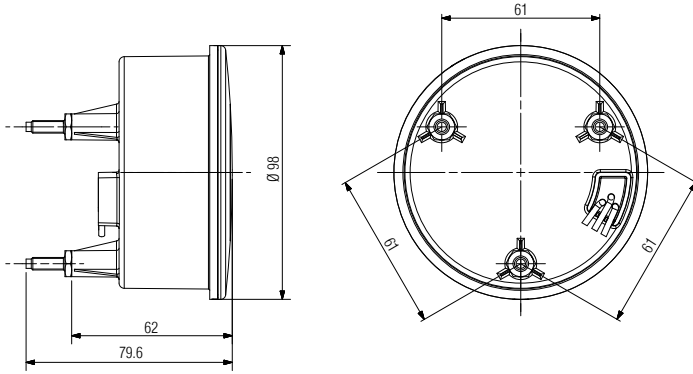

Ø98 Tekli Sinyal+ Refleks Lambası (Ledli)

Ø98 Single Signal + Reflex Lamp (with led)

Araç arka aydınlatma / Vehicle rear lighting
Ece onaylı / Ece homologated

Ürün No Product No	Servis No (Ampülsüz) Service No (Without Bulb)	Volt Voltage	Fonksiyon Functions	Ampul Bulb	Araç Soket Vehicle Socket	Lot (Adet/Piece)
13279F	-	12 V	Sinyal + Refleks (Signal + Reflex)	LED	TYCO (AMP) 282080 - 1	30
13280F	-	24 V				30

Ø98 Tekli Stop + Pozisyon Lambası (Ledli)

Ø98 Single Stop + Position Lamp (with led)

Araç arka aydınlatma / Vehicle rear lighting
Ece onaylı / Ece homologated