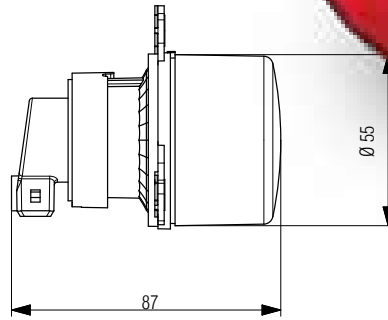

Ø55 Tekli Arka Üst Aydınlatma Pozisyon Lambası

Ø55 Single Upper Rear Position Lamp

Araç arka aydınlatma / Vehicle rear lighting
Ece onaylı / Ece homologated

Ürün No Product No	Servis No (Ampülsüz) Service No (Without Bulb)	Volt Voltage	Lens Tipi Lens Type	Ampul Bulb	Araç Soket Vehicle Socket	Lot (Adet/Piece)
15273F	-	12 V	Kırmızı (Red)	R10W	TYCO (AMP) 282762 - 1	60
15274F	-	24 V				60