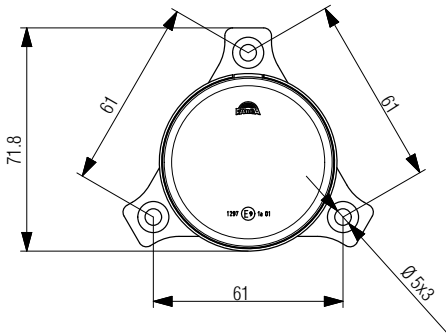

Ø55 Tekli Arka Sinyal Lambası

Ø55 Single Rear Signal Lamp

Araç arka aydınlatma / Vehicle rear lighting
Ece onaylı / Ece homologated

Ürün No Product No	Servis No (Ampülsüz) Service No (Without Bulb)	Volt Voltage	Lens Tipi Lens Type	Ampul Bulb	Araç Soket Vehicle Socket	Lot (Adet/Piece)
12961F	12961E	12 V	Naturel (Natural)	PY21W	TYCO (AMP) 282762 - 1	60
13080F	13080E	24 V				60
12962F	12962E	12 V	Turuncu (Amber)	P21W		60
13081F	13081E	24 V				60