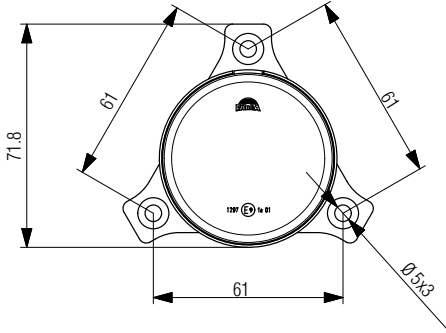

Ø55 Tekli Arka Üst Aydınlatma Pozisyon Lambası

Ø55 Single Upper Rear Position Lamp

Araç arka aydınlatma / Vehicle rear lighting
Ece onaylı / Ece homologated

Ürün No Product No	Servis No (Ampülsüz) Service No (Without Bulb)	Volt Voltage	Lens Tipi Lens Type	Ampul Bulb	Araç Soket Vehicle Socket	Lot (Adet/Piece)
15273F	-	12 V	Kırmızı (Red)	R10W	TYCO (AMP) 282762 - 1	60
15274F	-	24 V				60