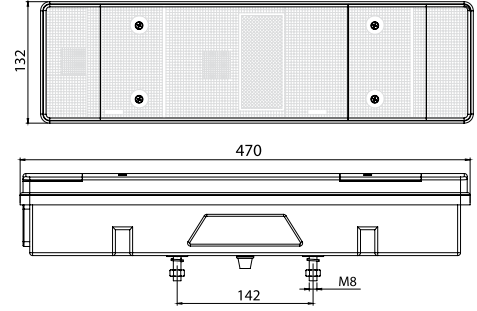

Arka Soketli / Rear Connector

- 1 - Stop / Stop
- 2 - Sinyal / Direction Indicator
- 3 - İşaret / Side Marker
- 4 - Geri Vites / Reverse
- 5 - Şase / Ground
- 6 - Geri Sis / Reverse Fog
- 7 - Park / Tail

EUROCARGO 1996 →
EUROSTAR-EUROTECH-TRAKKER 1996 - 2002
STRALIS 2002 →

Soket Tipi Connector Type	Plakalık Lamba License Plate Lamp	Yön Position	Kod No Item No
AMP Socket	●	Sol / LH	ST 1011 - 7
		Sağ / RH	ST 1011 - 6
Tesisatlı W-Cable	●	Sol / LH	ST 1011 - 5
		Sağ / RH	ST 1011
Cam Lens		RH = LH	ST 1012

Ampül - Bulbs : 4 x P 21W / 3 x R 5W