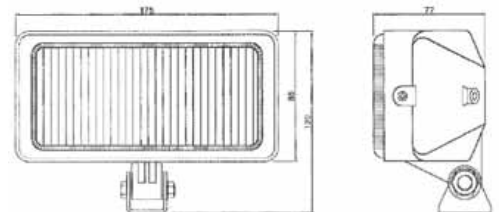

UNIVERSAL

EL PROJKTÖRÜ / WORKING LAMP

PL 996

UNIVERSAL

SİS LAMBA / FOG LAMP

Beyaz / White	RH = LH ↔	SL 055
Beyaz Cam / White Lens	RH = LH ↔	SL 055 / C
Sarı Cam / Amber Lens	RH = LH ↔	SL 055 / C-1

UNIVERSAL

SİS LAMBA / FOG LAMP