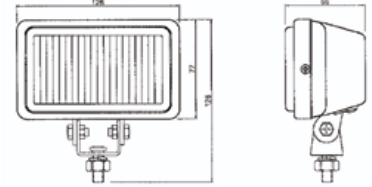

UNIVERSAL

SİS LAMBA / FOG LAMP

Beyaz / White	RH = LH ↔	SL 101
Sarı / Amber	RH = LH ↔	SL 101 - 1

UNIVERSAL

SİS LAMBA / FOG LAMP

Beyaz / White	RH = LH ↔	SL 204
Sarı / Amber	RH = LH ↔	SL 204 - 1

UNIVERSAL

SİS LAMBA / FOG LAMP

Beyaz / White	RH = LH ↔	SL 201
Sarı / Amber	RH = LH ↔	SL 201 - 1

UNIVERSAL

SİS LAMBA / FOG LAMP

Beyaz / White	RH = LH ↔	SL 102
Sarı / Amber	RH = LH ↔	SL 102 - 1