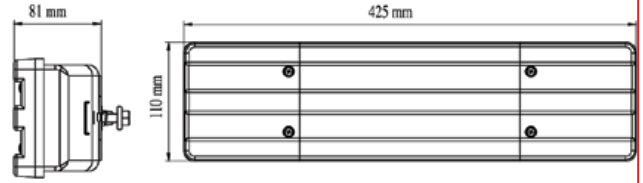

UNIVERSAL

STOP LAMBA / STOP LAMP

(E)

Kırmızı - Sarı / Red - Amber

Lamba / Lamp	RH = LH ↔	ST 3001
Cam / Lens	RH = LH ↔	ST 3002 - 1

UNIVERSAL

STOP LAMBA / STOP LAMP

(E)

Kırmızı - Beyaz / Red - White

Lamba / Lamp	RH = LH ↔	ST 3001 - 1
Cam / Lens	RH = LH ↔	ST 3002

MERCEDES

STOP LAMBA / STOP LAMP

(E)

Yan Soketli / Side Connector

Fonksiyonlar / Functions

1. 1 - Geri Vites / Reverse
2. 2 - Park & İşaret / Tail & Side Marker
3. 3 - Boş / Not Used
4. 4 - Geri Sis / Rear Fog
5. 5 - Stop / Stop
6. 6 - Sinyal / Direction Indicator
7. 7 - Şase / Ground

Soket Tipi Connector Type	Plakalık Lamba License Plate Lamp	Yön Position	Kod No Item No
AMP Socket	●	Sol / LH	ST 1013-2
		Sağ / RH	ST 1013-1
Tesisatlı W-Cable	●	Sol / LH	ST 1013-3
		Sağ / RH	ST 1013
Cam Lens		Sol / LH	ST 1014 - 1
		Sağ / RH	ST 1014

Ampül - Bulbs : 4 x P 21W / 3 x R 5W