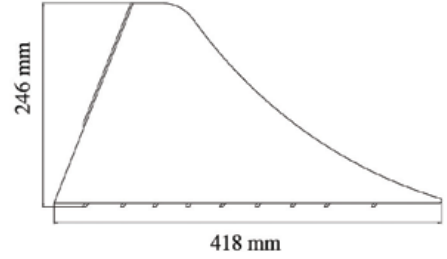

UNIVERSAL

DORSE LAMBA / TRAILER LAMP

Kırmızı - Beyaz / Red - White	RH = LH	↔	TL 2007
Kırmızı - Sarı / Red - Amber	RH = LH	↔	TL 2007 - 1
Kırmızı - Kırmızı / Red - Red	RH = LH	↔	TL 2007 - 2

UNIVERSAL

KAMYON - KAMYONET - MİNİBÜS - OTOBÜS - LASTİK TAKOZU TRUCK - LORRY - MINIBUS - BUS - TYRE WEDGE

TK 105

UNIVERSAL

LASTİK TAKOZU ASKILI / TYRE WEDGE

TK 106

UNIVERSAL

TIR - KAMYON TEPE LAMBASI / TRAILER - TRUCK TOP LAMP

Beyaz / White	TP 310
Sarı / Amber	TP 310 - 1
Kırmızı / Red	TP 310 - 2
Mavi / Blue	TP 310 - 3
Yeşil / Green	TP 310 - 4
Beyaz Vam / White Lens	TP 310 / C
Sarı Cam / Amber Lens	TP 310 / C-1
Kırmızı Cam / Red Lens	TP 310 / C-2
Mavi Cam / Blue Lens	TP 310 / C-3