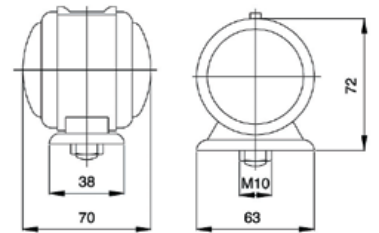

MERCEDES

**2517 ÇAMURLUK SİNYAL LAMBA
2515 MUDGUARD INDICATOR LAMP**

RH = LH ↔ YS 011

MERCEDES

**ACTROS ÇAMURLUK SİNYAL LAMBA
ACTROS MUDGUARD INDICATOR LAMP**

RH = LH ↔ YS 012

UNIVERSAL

DORSE LAMBA / TRAILER LAMP

Ⓔ

Kırmızı - Beyaz / Red - White	RH = LH ↔	TL 2005
Kırmızı - Sarı / Red - Amber	RH = LH ↔	TL 2005 - 1

MERCEDES

STOP LAMBA / STOP LAMP

Ⓔ

RH = LH ↔ ST 3003