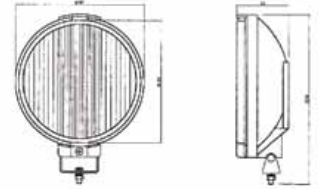

UNIVERSAL

SİS LAMBA / FOG LAMP

Beyaz / White	RH = LH ↔	SL 102
Sarı / Amber	RH = LH ↔	SL 102 - 1

UNIVERSAL

SİS LAMBA / FOG LAMP

Beyaz / White	RH = LH ↔	SL 320
Sarı / Amber	RH = LH ↔	SL 320 - 1
Beyaz Cam / White Lens	RH = LH ↔	SL 320 / C
Sarı Cam / Amber Lens	RH = LH ↔	SL 320 / C-1