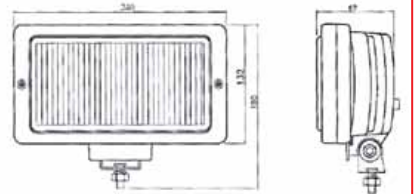

UNIVERSAL

SİS LAMBA / FOG LAMP

Beyaz / White	RH = LH ↔	SL 320
Sarı / Amber	RH = LH ↔	SL 320 - 1
Beyaz Cam / White Lens	RH = LH ↔	SL 320 / C
Sarı Cam / Amber Lens	RH = LH ↔	SL 320 / C-1

UNIVERSAL

MERCEDES - VOLVO - DAF - SCANIA

Sis Lamba / Fog Lamp

Beyaz / White	RH = LH ↔	SL 2220
Sarı / Amber	RH = LH ↔	SL 2220 - 3

UNIVERSAL

MERCEDES - VOLVO - DAF - SCANIA

Sis Lamba / Fog Lamp

Beyaz / White	RH = LH ↔	SL 2221
Sarı / Amber	RH = LH ↔	SL 2221 - 1

UNIVERSAL

MERCEDES - VOLVO - DAF - SCANIA

Sis Lamba / Fog Lamp

Beyaz / Mafsalı / Krom Nikel White / W - Joint / Chrome Nickel	SL 2222
Sarı / Mafsalı / Krom Nikel Amber / W - Joint / Chrome Nickel	SL 2222 - 1
Beyaz / Mafsalı / Siyah Coating White / W - Joint / Black Coating	SL 2222 - 2
Sarı / Mafsalı / Siyah Coating Amber / W - Joint / Black Coating	SL 2222 - 3