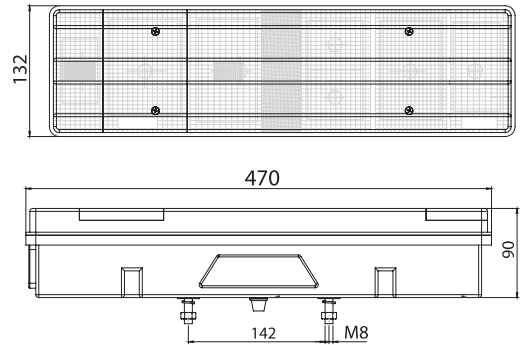

(E)

Soket Tipi Connector Type	Plakalık Lamba License Plate Lamp	Yön Position	Kod No Item No
AMP Socket	●	Sol / LH	ST 1009 - 9
		Sağ / RH	ST 1009 - 8
Tesisatlı W-Cable	●	Sol / LH	ST 1009 - 5
		Sağ / RH	ST 1009
Cam Lens		RH = LH	ST 1010