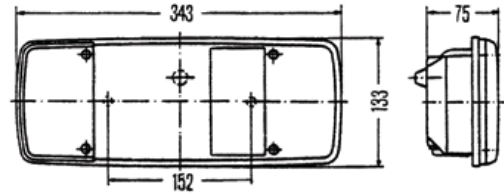

Plakalı / W - Plate	Sol / LH ←	ST 1005 - 1
Plakasız / W - Out Plate	Sağ / RH →	ST 1005
Cam / Lens	RH = LH ↔	ST 1006