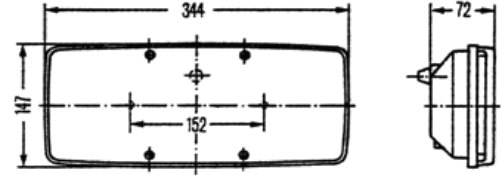

Stop - Sinyal - Sis Lambaları
Stop - Indicator - Fog Lamps

UNIVERSAL

STOP LAMBA / STOP LAMP

Plakalı / W - Plate	Sol / LH ←	ST 1003 - 2
Plakasız / W - Out Plate	Sağ / RH →	ST 1003
Cam / Lens	RH = LH ↔	ST 1004