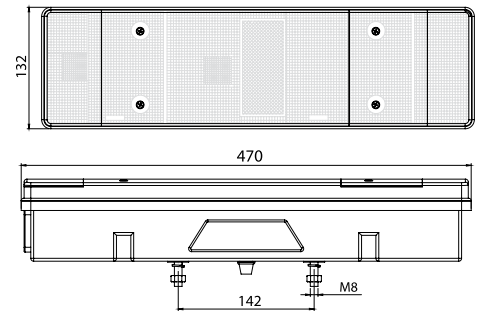

(E)

L - M - F / 1990 - 2004
TGA / 1999 - 2005

Soket Tipi Connector Type	Plakalık Lamba License Plate Lamp	Yön Position	Kod No Item No
Man Socket	●	Sol / LH	ST 1011 - 9
		Sağ / RH	ST 1011 - 8
Tesisatlı W-Cable	●	Sol / LH	ST 1011 - 5
		Sağ / RH	ST 1011
Cam Lens		RH = LH	ST 1012