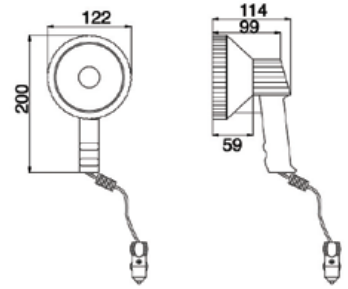

UNIVERSAL

DORSE LAMBA / TRAILER LAMP

Kırmızı - Sarı / Red - Amber	RH = LH ↔	TL 2008
Sarı - Sarı / Amber - Amber	RH = LH ↔	TL 2008 - 1

UNIVERSAL

DORSE LAMBA / TRAILER LAMP

Beyaz / White	SBL 116
Sarı / Amber	SBL 116 - 1
Kırmızı / Red	SBL 116 - 2
Mavi / Blue	SBL 116 - 3
Yeşil / Green	SBL 116 - 4

UNIVERSAL

EL PROJKTÖRÜ / WORKING LAMP

PL 996

UNIVERSAL

SİS LAMBA / FOG LAMP

Beyaz / White	RH = LH ↔	SL 055
Beyaz Cam / White Lens	RH = LH ↔	SL 055 / C
Sarı Cam / Amber Lens	RH = LH ↔	SL 055 / C-1