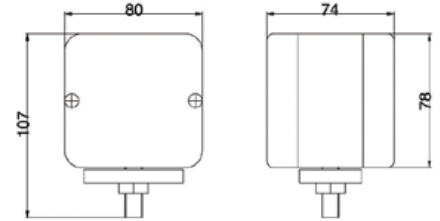

Kırmızı - Sarı / Red - Amber	RH = LH ↔	TL 2008
Sarı - Sarı / Amber - Amber	RH = LH ↔	TL 2008 - 1