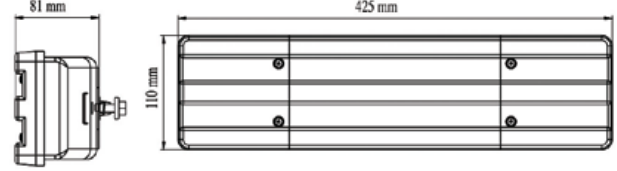

UNIVERSAL

STOP LAMBA / STOP LAMP

(E)

Kırmızı - Sarı / Red - Amber

Lamba / Lamp	RH = LH ↔	ST 3001
Cam / Lens	RH = LH ↔	ST 3002 - 1

UNIVERSAL

STOP LAMBA / STOP LAMP

(E)

Kırmızı - Beyaz / Red - White

Lamba / Lamp	RH = LH ↔	ST 3001 - 1
Cam / Lens	RH = LH ↔	ST 3002

MERCEDES

STOP LAMBA / STOP LAMP

(E)

Yan Soketli / Side Connector

Fonksiyonlar / Functions

1. 1 - Geri Vites / Reverse
2. 2 - Park & İşaret / Tail & Side Marker
3. 3 - Boş / Not Used
4. 4 - Geri Sis / Rear Fog
5. 5 - Stop / Stop
6. 6 - Sinyal / Direction Indicator
7. 7 - Şase / Ground

Soket Tipi Connector Type	Plakalık Lamba License Plate Lamp	Yön Position	Kod No Item No
AMP Socket	●	Sol / LH	ST 1013-2
		Sağ / RH	ST 1013-1
Tesisatlı W-Cable	●	Sol / LH	ST 1013-3
		Sağ / RH	ST 1013
Cam Lens		Sol / LH	ST 1014 - 1
		Sağ / RH	ST 1014

Ampül - Bulbs : 4 x P 21W / 3 x R 5W