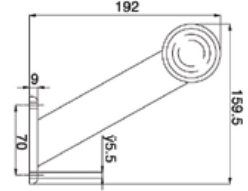

UNIVERSAL

DORSE LAMBA / TRAILER LAMP

Kırmızı - Beyaz / Red - White	RH = LH	↔	TL 2007
Kırmızı - Sarı / Red - Amber	RH = LH	↔	TL 2007 - 1
Kırmızı - Kırmızı / Red - Red	RH = LH	↔	TL 2007 - 2

UNIVERSAL

KAMYON - KAMYONET - MİNİBÜS - OTOBÜS - LASTİK TAKOZU TRUCK - LORRY - MINIBUS - BUS - TYRE WEDGE

TK 105

UNIVERSAL

LASTİK TAKOZU ASKILI / TYRE WEDGE

TK 106

UNIVERSAL

TIR - KAMYON TEPE LAMBASI / TRAILER - TRUCK TOP LAMP

Beyaz / White	TP 310
Sarı / Amber	TP 310 - 1
Kırmızı / Red	TP 310 - 2
Mavi / Blue	TP 310 - 3
Yeşil / Green	TP 310 - 4
Beyaz Vam / White Lens	TP 310 / C
Sarı Cam / Amber Lens	TP 310 / C-1
Kırmızı Cam / Red Lens	TP 310 / C-2
Mavi Cam / Blue Lens	TP 310 / C-3