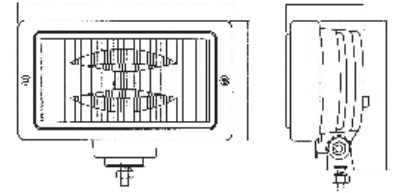

UNIVERSAL

SİS LAMBA / FOG LAMP

Beyaz / White	RH = LH ↔	SL 320
Sarı / Amber	RH = LH ↔	SL 320 - 1
Beyaz Cam / White Lens	RH = LH ↔	SL 320 / C
Sarı Cam / Amber Lens	RH = LH ↔	SL 320 / C-1

UNIVERSAL

MERCEDES - VOLVO - DAF - SCANIA

Sis Lamba / Fog Lamp

Beyaz / White	RH = LH ↔	SL 2220
Sarı / Amber	RH = LH ↔	SL 2220 - 3

UNIVERSAL

MERCEDES - VOLVO - DAF - SCANIA

Sis Lamba / Fog Lamp

Beyaz / White	RH = LH ↔	SL 2221
Sarı / Amber	RH = LH ↔	SL 2221 - 1

UNIVERSAL

MERCEDES - VOLVO - DAF - SCANIA

Sis Lamba / Fog Lamp

Beyaz / Mafsalı / Krom Nikel White / W - Joint / Chrome Nickel	SL 2222
Sarı / Mafsalı / Krom Nikel Amber / W - Joint / Chrome Nickel	SL 2222 - 1
Beyaz / Mafsalı / Siyah Coating White / W - Joint / Black Coating	SL 2222 - 2
Sarı / Mafsalı / Siyah Coating Amber / W - Joint / Black Coating	SL 2222 - 3