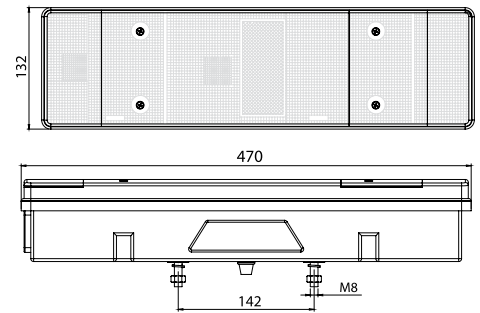

Arka Soketli / Rear Connector

Fonksiyonlar / Functions

- 1 - Sinyal / Direction Indicator
- 2 - Park & İşaret / Tail & Side Marker
- 3 - Stop / Stop
- 4 - Geri Sis / Rear Fog
- 5 - Geri Vites / Reverse
- 6 - Boş / Not Used
- 7 - Boş / Not Used
- 8 - Şase / Ground

L - M - F / 1990 - 2004
TGA / 1999 - 2005

Soket Tipi Connector Type	Plakalık Lamba License Plate Lamp	Yön Position	Kod No Item No
AMP Socket	●	Sol / LH	ST 1011 - 4
		Sağ / RH	ST 1011 - 3
Tesisatlı W-Cable	●	Sol / LH	ST 1011 - 5
		Sağ / RH	ST 1011
Cam Lens		RH = LH	ST 1012

Ampül - Bulbs : 4 x P 21W / 3 x R 5W