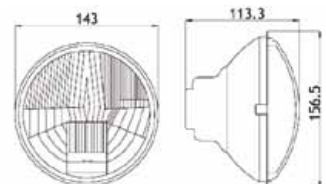

RENAULT

TOROS GTS

1992 >

Far Reflektörü / Headlight Reflector

H1 RH = LH ↔ 202221
H4 RH = LH ↔ 202222

RENAULT

TOROS GTS

Far Reflektörü / Headlight Reflector