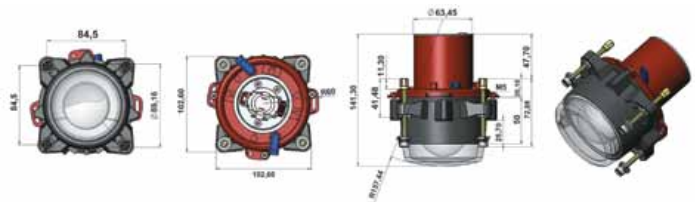

Kısa Hüzme / Low Beam (H7)
(For RHD / LHD)

RH = LH ↔ 505596

FORD

CARGO

(E)

Far / Headlight

2003 >

Uzun Hüzme / High Beam (H7)
(For RHD / LHD)