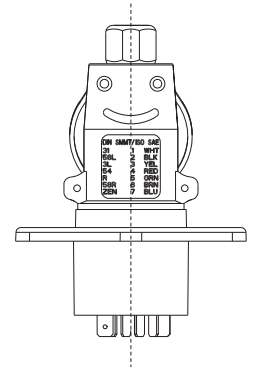

14-028

7'Lİ S TİPİ ALÜMİNYUM TIR RÖMORK FİŞ VE PRİZ TAKIMI (TERMİNALİ VE KONNEKTÖRLÜ)
7 PIN ALUMINIUM TIR TRAILER PLUG & SOCKET WITH TERMINAL & CONNECTOR (S TYPE)