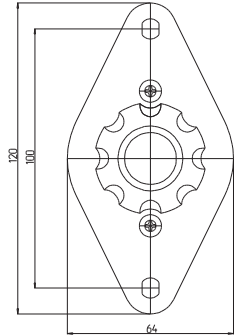

24 V
250 A
2500 A (10 s)