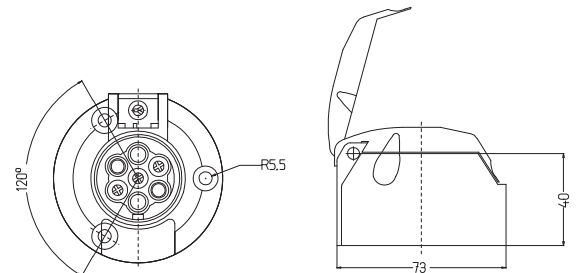

14-004

5'Lİ N TİPİ PLASTİK TRAKTÖR RÖMORK PRİZİ (VİDALI)
5 PIN TRAILER SOCKET (N TYPE, WITH SCREW)