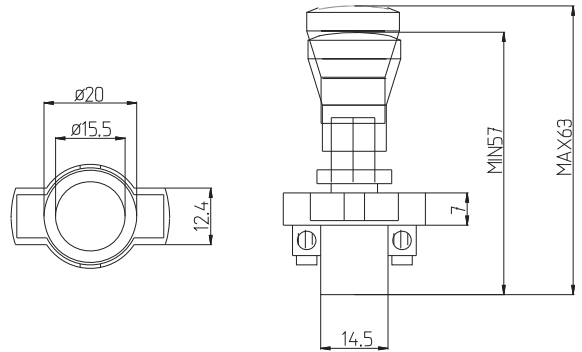

11-046

İŞIKLI TEKLİ ÇEKME KIRMIZI
RED PUSH PULL SWITCH WITH WARNING LAMP

11-047

İŞIKLI TEKLİ ÇEKME SARI
YELLOW PUSH PULL SWITCH WITH WARNING LAMP

11-048

İŞIKLI TEKLİ ÇEKME YEŞİL
GREEN PUSH PULL SWITCH WITH WARNING LAMP