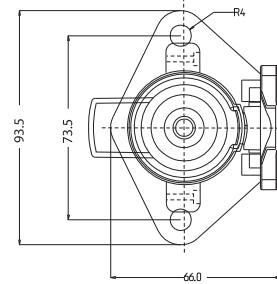

14-025

7'Lİ N TİPİ ALÜMİNYUM TIR RÖMORK FİŞ VE PRİZ TAKIMI (TERMİNALİ VE KONNEKTÖRLÜ)
7 PIN ALUMINIUM TIR TRAILER PLUG & SOCKET WITH TERMINAL & CONNECTOR (N TYPE)