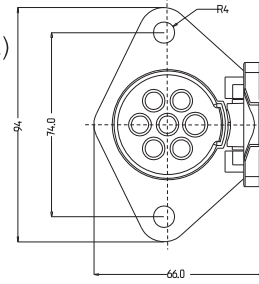

14-026

7'Lİ S TİPİ ALÜMİNYUM TIR RÖMORK PRİZİ (TERMİNALİ VE KONNEKTÖRLÜ)
7 PIN ALUMINIUM TIR TRAILER SOCKET WITH TERMINAL & CONNECTOR (S TYPE)