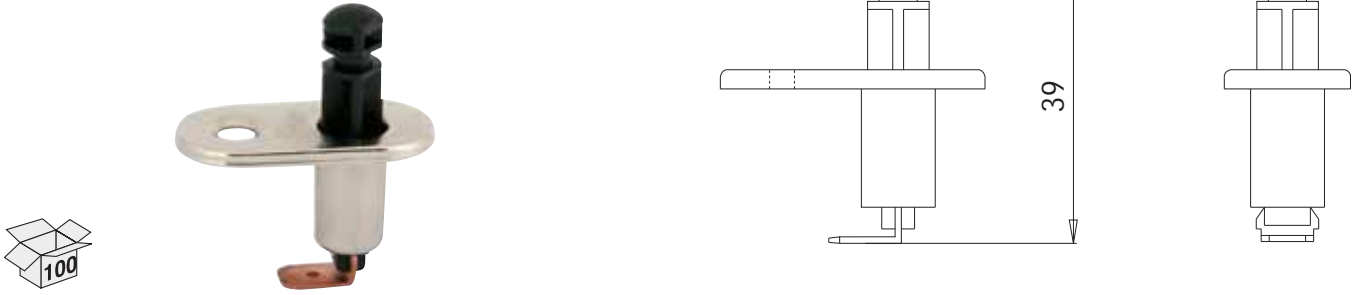

07-010

KAPI BUTONU (PANELVAN SÜRGÜLÜ KAPILAR İÇİN - ÜÇ FİŞLİ)
PANELVAN SLIDING DOOR BUTTON

07-011

ÜNİVERSAL BUTON (ÖZEL)
UNIVERSAL BUTTON

07-012

KAPI BUTONU (PANELVAN SÜRGÜLÜ KAPILAR İÇİN-İKİ FİŞLİ)
PANELVAN SLIDING DOOR BUTTON