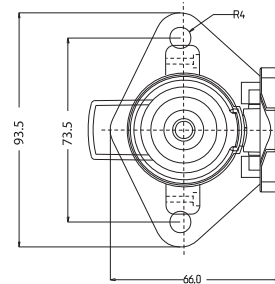

14-028

7'Lİ S TİPİ ALÜMİNYUM TIR RÖMORK FİŞ VE PRİZ TAKIMI (TERMİNALİ VE KONNEKTÖRLÜ)
7 PIN ALUMINIUM TIR TRAILER PLUG & SOCKET WITH TERMINAL & CONNECTOR (S TYPE)