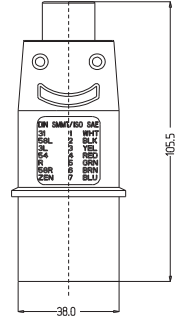

14-021

7'Lİ S TİPİ PLASTİK TIR RÖMORK FİŞİ (TERMİNALLİ VE KONNEKTÖRLÜ)
7 PIN PLASTIC TIR TRAILER PLUG WITH TERMINAL & CONNECTOR (S TYPE)