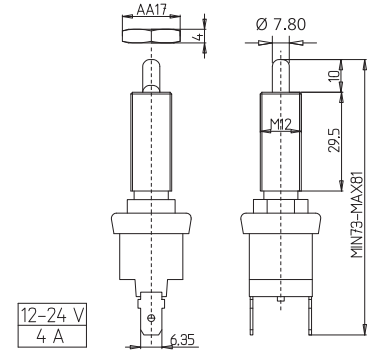

08-005

FIAT FREN OTOMATIĞI (METAL GÖVDE-PLASTİK MİL)
FIAT STOPLIGHT SWITCH (METAL BODY-PLASTIC PIVOT)