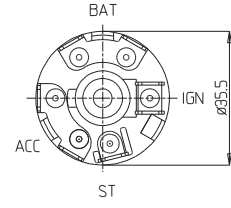

**01-017**

MİDİ SİGORTA KUTUSU TEKLİ (LEVHA SİGORTA İÇİN)
MIDI FUSE HOLDER FOR STRIP FUSE

**01-018**

MAXİ SİGORTA KUTUSU TEKLİ (BIÇAK SİGORTA İÇİN)
MAXI FUSE HOLDER BLADE TYPE

03-001

MARŞLI KONTAK ANAHTARI FORD, BMC, ÜNİVERSAL
IGNITION STARTER SWITCH (FORD, BMC, UNIVERSAL)