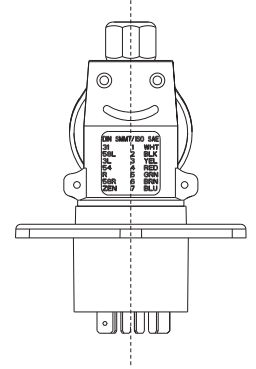

14-025

7'Lİ N TİPİ ALÜMİNYUM TIR RÖMORK FİŞ VE PRİZ TAKIMI (TERMİNALİ VE KONNEKTÖRLÜ)
7 PIN ALUMINIUM TIR TRAILER PLUG & SOCKET WITH TERMINAL & CONNECTOR (N TYPE)