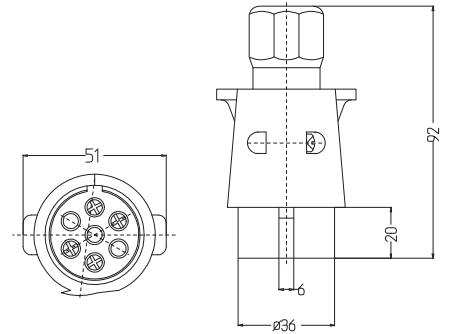

14-015

5'Lİ S TİPİ PLASTİK TRAKTÖR RÖMORK FİŞİ (VİDALI)
5 PIN TRAILER PLUG (S TYPE, WITH SCREW)