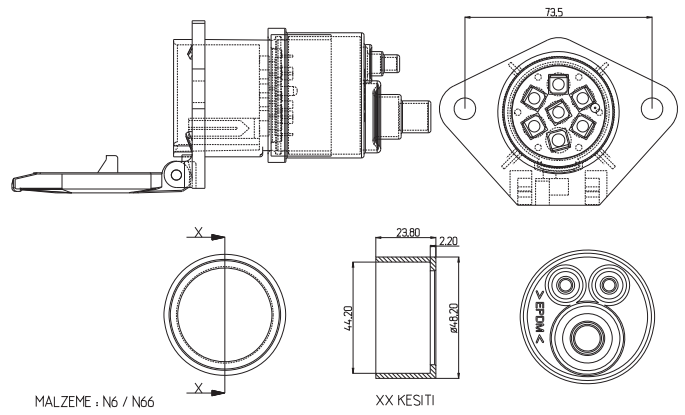

14-046

7'Lİ S TİPİ PLASTİK TIR RÖMORK PRİZİ (ADR TİP)
7 PIN PLASTIC TIR TRAILER SOCKET ADR (S TYPE)