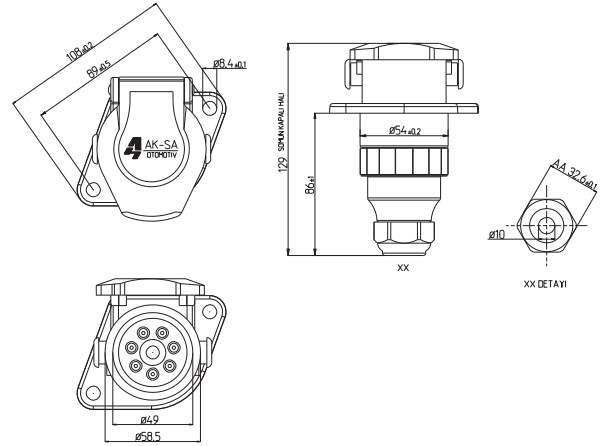

14-049

15'Lİ ADAPTÖR FİŞİ (ÇİFT ÇIKIŞLI)
15 PIN PLASTIC ABS, EBS TIR TRAILER PLUG 2 LINE

**14-050**

7'Lİ ABS / EBS RÖMORK PRİZİ
7 PIN PLASTIC ABS, EBS TIR TRAILER SOCKET

**14-051**

7'Lİ ABS / EBS RÖMORK FİŞİ
7 PIN PLASTIC ABS, EBS TIR TRAILER PLUG