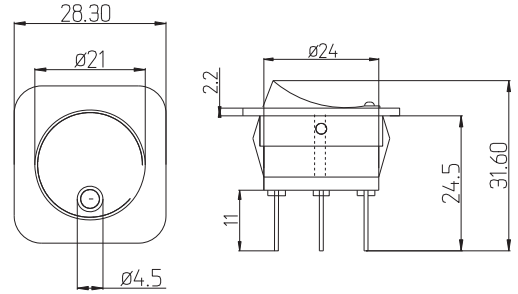

11-054

İŞIKLI AÇMA KAPAMA ANAHTARI YEŞİL (TUŞLU YUVARLAK MİNİ-PANELLİ)
GREEN LED ILLUMINATED ON / OFF ROCKER SWITCH