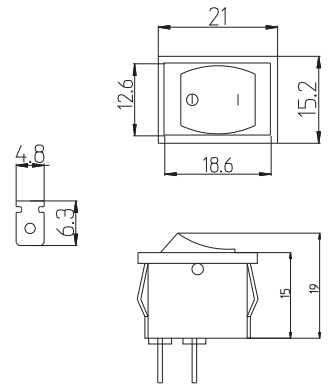

11-038

GAZ ANAHTARI
ON / OFF MINIATURE ROCKER SWITCH