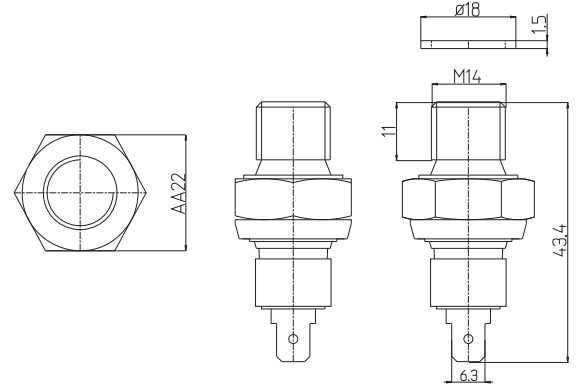

12-004

RENAULT 9 YAĞ MÜŞİRİ
RENAULT 9 OIL PRESSURE SWITCH