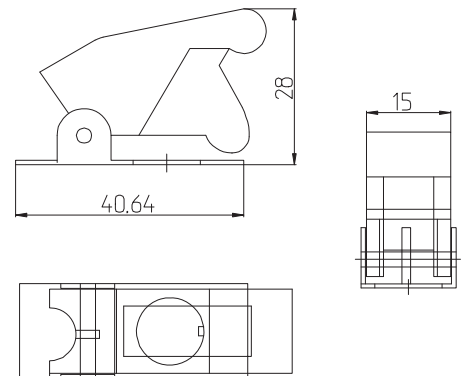

11-056

ANAHTAR KORUMA KAPAĞI
RED AIRCRAFT STYLE SWITCH POSITION INDICATION COVER