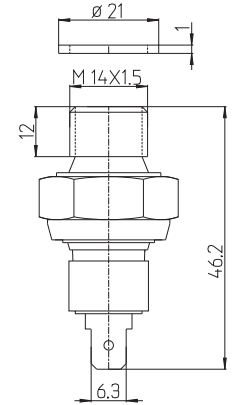

12-002

FIAT 131 YAĞ MÜŞİRİ M14X
FIAT 131 OIL PRESSURE SWITCH M14X