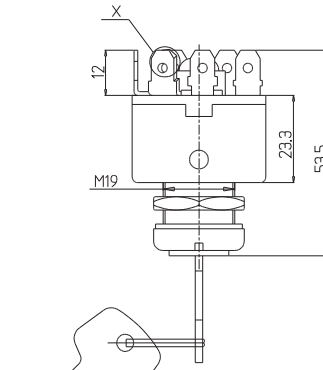

**01-017**

MİDİ SİGORTA KUTUSU TEKLİ (LEVHA SİGORTA İÇİN)
MIDI FUSE HOLDER FOR STRIP FUSE

**01-018**

MAXİ SİGORTA KUTUSU TEKLİ (BIÇAK SİGORTA İÇİN)
MAXI FUSE HOLDER BLADE TYPE

03-001

MARŞLI KONTAK ANAHTARI FORD, BMC, ÜNİVERSAL
IGNITION STARTER SWITCH (FORD, BMC, UNIVERSAL)