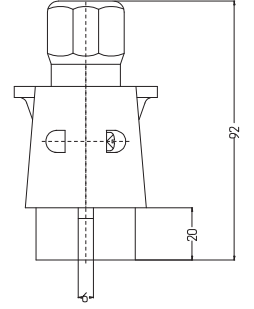

14-005

5'Lİ N TİPİ PLASTİK TRAKTÖR RÖMORK FİŞİ (VİDALI)
5 PIN TRAILER PLUG (N TYPE, WITH SCREW)