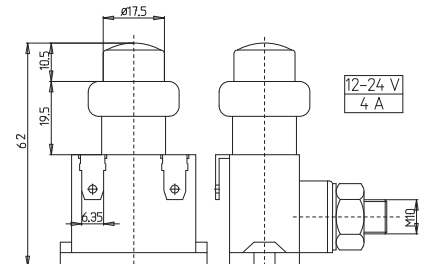

08-004

3600 FORD TRAKTÖR FREN OTOMATIĞI
3600 FORD TRACTOR STOPLIGHT SWITCH