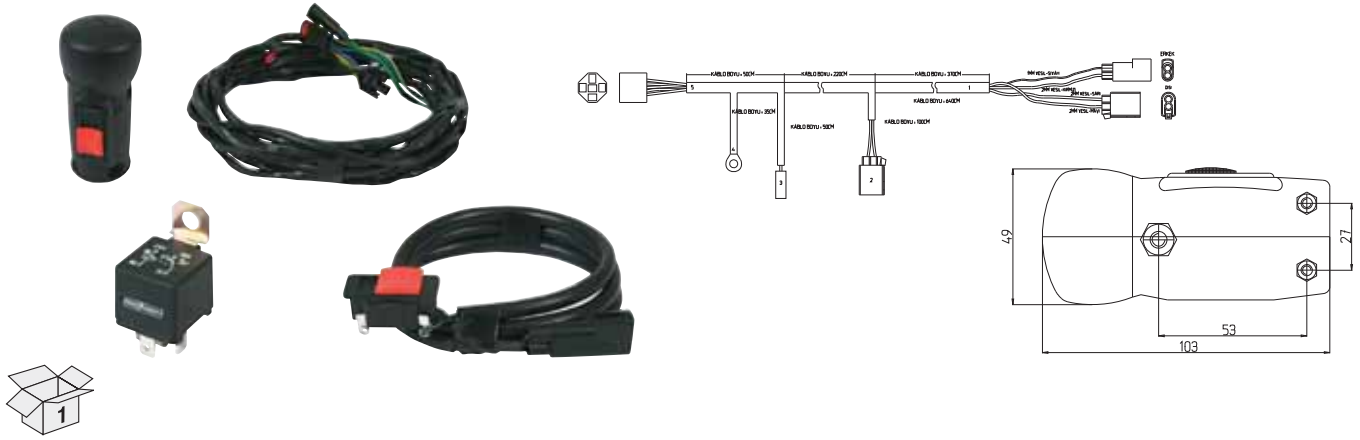

04-007

FORD KARGO TAKVİYE ANAHTARI SETİ: TOPUZU, ELEKTRİKLİ VİTES, KUMANDA KABLO SETİ
FORD CARGO JUMPER SWITCH (KNOB / ELECTRIC OPERA) KIT