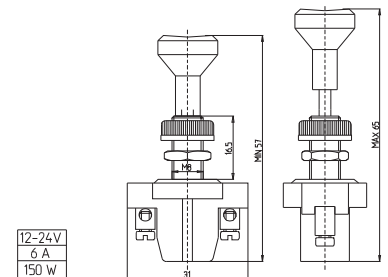

11-004

TEKLİ ÇEKME LAMBA ANAHTARI UZUN PASO
LONG PUSH-PULL SWITCH