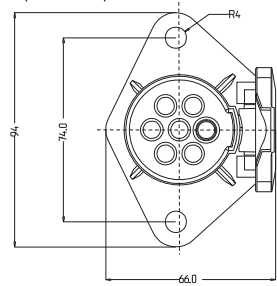

14-023

7'Lİ N TİPİ ALÜMİNYUM TIR RÖMORK PRİZİ (TERMİNALLİ VE KONNEKTÖRLÜ)
7 PIN ALUMINIUM TIR TRAILER SOCKET WITH TERMINAL & CONNECTOR (N TYPE)