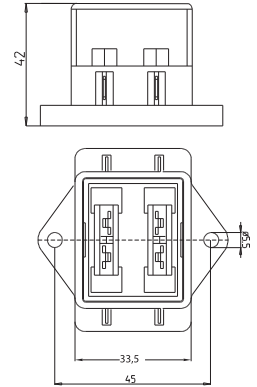

01-008

2'Lİ SİGORTA KUTUSU (YENİ MODEL BIÇAK SİGORTALI)
2 WAY BLADE FUSE BOX WITH LUCAR TERMINALS