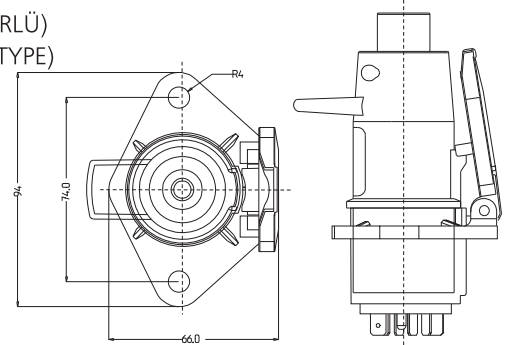

14-019

7'Lİ N TİPİ PLASTİK TIR RÖMORK FİŞ VE PRİZ TAKIMI (TERMİNALLİ VE KONNEKTÖRLÜ)
7 PIN PLASTIC TIR TRAILER PLUG & SOCKET WITH TERMINAL & CONNECTOR (N TYPE)