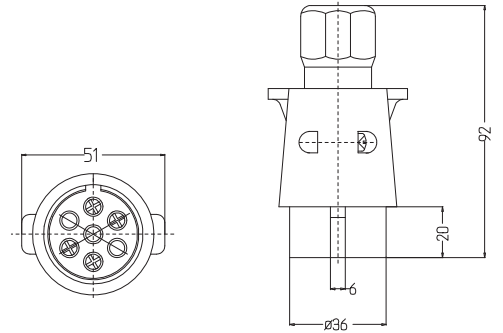

14-010

7'Lİ S TİPİ PLASTİK TRAKTÖR RÖMORK FİŞİ (VİDALI)
7 PIN TRAILER PLUG (S TYPE, WITH SCREW)