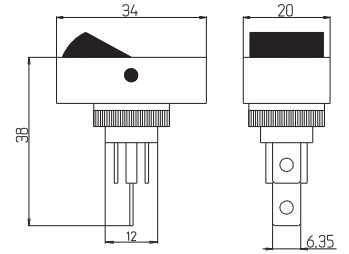

11-034

TUŞLU AÇMA KAPAMA ANAHTARI KIRMIZI (GENİŞ TİP IŞIKLI YUV.BAĞ.)
RED ON/OFF ILLUMINATED ROCKER SWITCH