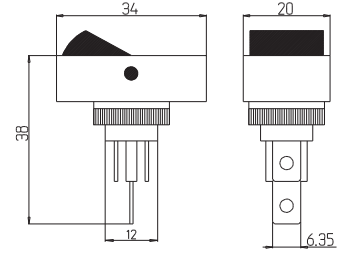

11-033

TUŞLU AÇMA KAPAMA ANAHTARI YEŞİL (GENİŞ TİP IŞIKLI YUV.BAĞ.)
GREEN ON/OFF ILLUMINATED ROCKER SWITCH