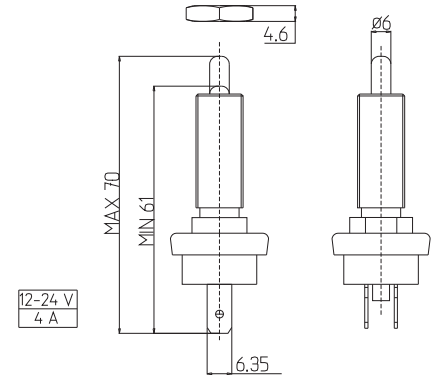

08-011

FIAT FREN OTOMATIĞI METAL GÖVDE-PLASTİK MİL GÜMÜŞ KONTAKLI)
FIAT BRAKE LIGHT SWITCH (WITH SILVER CONTACT)