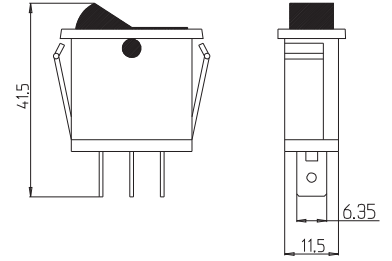

11-030

TUŞLU AÇMA KAPAMA ANAHTARI KIRMIZI (DAR TİP IŞIKLI)
RED ON/OFF ROCKER SWITCH (AMBER)