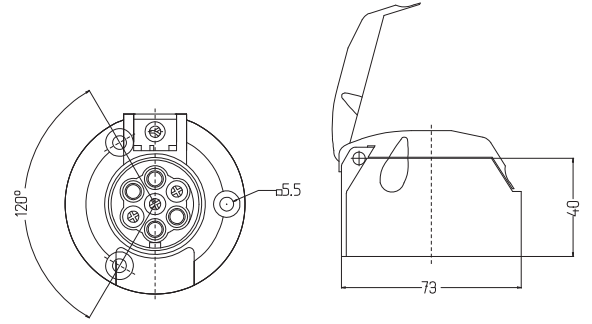

14-001

7'Lİ N TİPİ PLASTİK TRAKTÖR RÖMORK PRİZİ (VİDALI)
7 PIN TRAILER SOCKET (N TYPE, WITH SCREW)