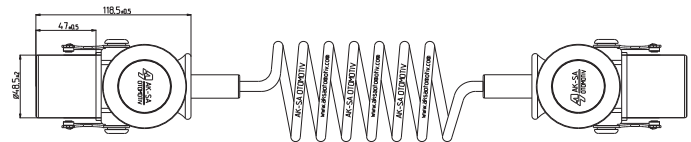

KABLO BOYU 4,5 m (3x2.50 + 12x1.50)