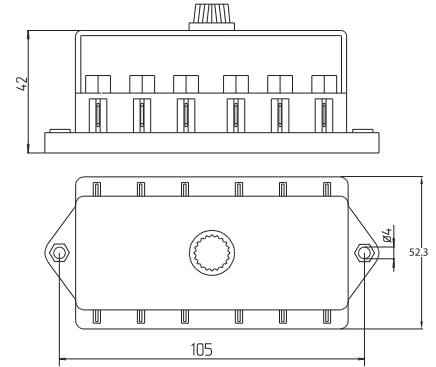

01-002

6'Lİ SİGORTA KUTUSU (YENİ MODEL BIÇAK SİGORTALI)
6 WAY BLADE FUSE BOX WITH LUCAR TERMINALS