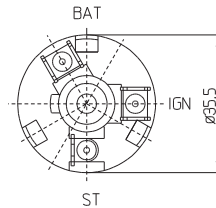

X DETAYI
TS 1472

	BAT	IGN	ST
OFF			
-1			
+1