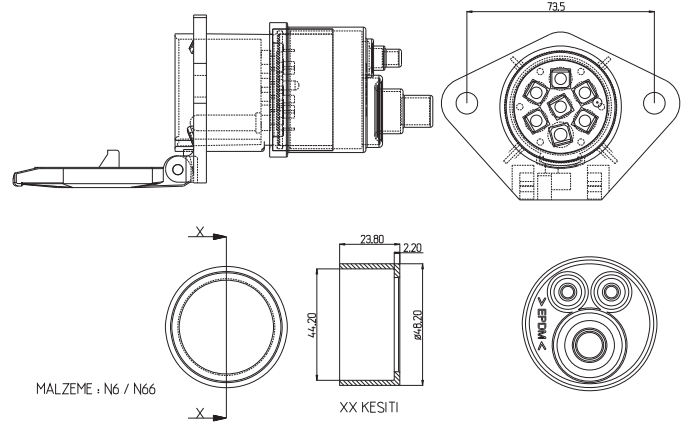

14-045

7'Lİ N TİPİ PLASTİK TIR RÖMORK PRİZİ (ADR TİP)
7 PIN PLASTIC TIR TRAILER SOCKET ADR (N TYPE)