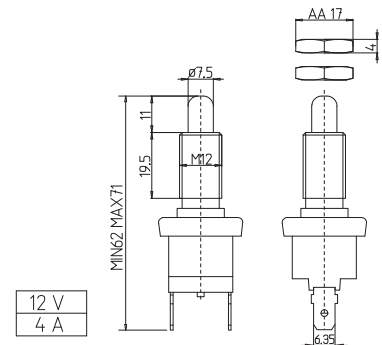

08-008

MERCEDES KAMYON FREN OTOMATIĞI (YENİ)
MERCEDES TRUCK STOPLIGHT SWITCH