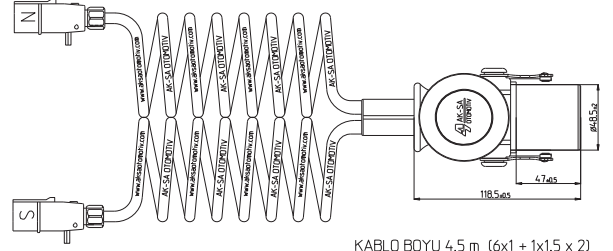

14-057

15'Lİ TIR ADAPTÖR RÖMORK FİŞİ PLASTİK POLİÜRETAN KABLULU 4,5m
15 PIN ADAPTOR TIR TRAILER CABLE PLASTIC PLUG (4,5m)

KABLO BOYU 4,5 m (6x1 + 1x1,5 x 2)

NO	AKSİYONLAR	AKSİYONLARIN İÇİN	AKSİYONLARIN İÇİN
1	+	+	+
2	-	-	-
3	+	+	+
4	-	-	-
5	+	+	+
6	-	-	-
7	+	+	+
8	-	-	-
9	+	+	+
10	-	-	-
11	+	+	+
12	-	-	-
13	+	+	+
14	-	-	-
15	+	+	+

14-058

15'Lİ TIR ADAPTÖR RÖMORK FİŞİ ALÜMİNYUM POLİÜRETAN KABLULU 4,5m
15 PIN ADAPTOR TIR TRAILER CABLE ALUMINIUM PLUG (4,5m)