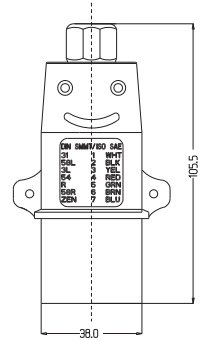

14-027

7'Lİ S TİPİ ALÜMİNYUM TIR RÖMORK FİŞİ (TERMİNALİ VE KONNEKTÖRLÜ)
7 PIN ALUMINIUM TIR TRAILER PLUG WITH TERMINAL & CONNECTOR (S TYPE)