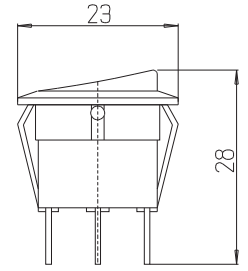

11-021

LEDLİ AÇMA KAPAMA ANAHTARI SARI
(TUŞLU YUVARLAK MİNİ)
YELLOW ON/OFF LED SPOT ILLUMINATED ROUND
MINI ROCKER SWITCH