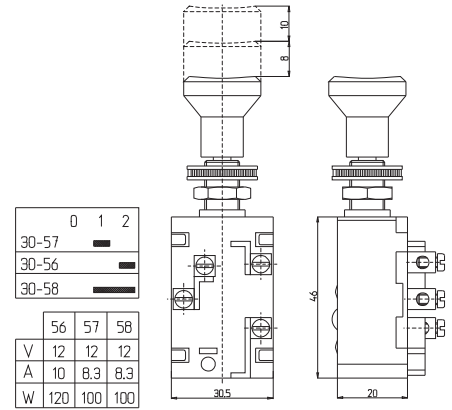

09-005

ÜNİVERSAL
GERİ VİTES MÜŞİRİ
UNIVERSAL
REVERSE GEAR LAMP SWITCH

11-001

SAĞ - SOL SİNYAL ANAHTARI
DIRECTIONAL SWITCH

11-002

ÇİFTLİ ÇEKME LAMBA ANAHTARI (KLEMENSLİ)
HEADLIGHT PUSH-PULL SWITCH

11-003

TEKLİ ÇEKME LAMBA ANAHTARI KISA PASO
SHORT PUSH-PULL SWITCH