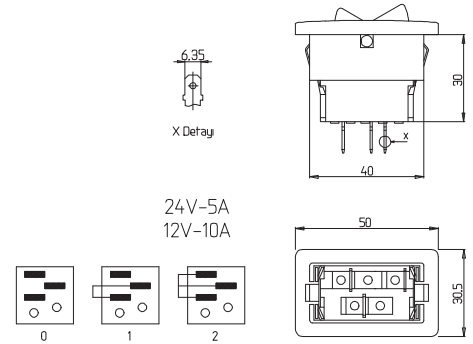

11-004

TEKLİ ÇEKME LAMBA ANAHTARI UZUN PASO
LONG PUSH-PULL SWITCH

11-005

ANADOL, FORD TRANSİT FAR ANAHTARI (SİYAH)
HEADLIGHT SWITCH

11-006

ANADOL, FORD TRANSİT SİLECEK ANAHTARI (SİYAH)
WIPER SWITCH

11-007

ANADOL, FORD TRANSİT KALORİFER ANAHTARI (SİYAH)
HEATING SYSTEM SWITCH