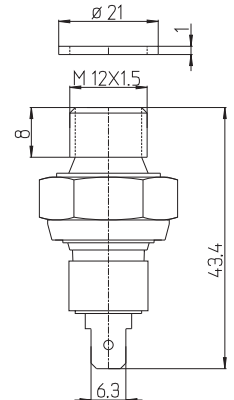

12-003

FIAT TRAKTÖR -50 NC YAĞ MÜŞİRİ M 12 X 1,5
FIAT TRACTOR -50 NC OIL PRESSURE SWITCH M 12 X 1,5