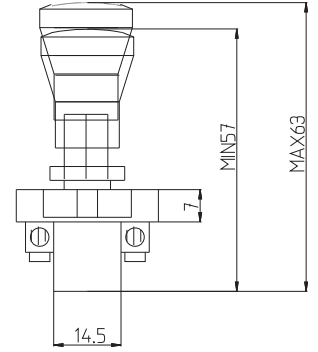

11-049

İŞIKLI TEKLİ ÇEKME MAVİ
BLUE PUSH PULL SWITCH WITH WARNING LAMP