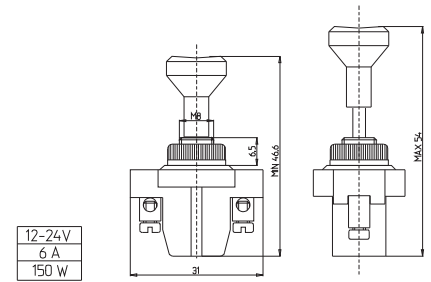

09-005

ÜNİVERSAL
GERİ VİTES MÜŞİRİ
UNIVERSAL
REVERSE GEAR LAMP SWITCH

11-001

SAĞ - SOL SİNYAL ANAHTARI
DIRECTIONAL SWITCH

11-002

ÇİFTLİ ÇEKME LAMBA ANAHTARI (KLEMENSLİ)
HEADLIGHT PUSH-PULL SWITCH

11-003

TEKLİ ÇEKME LAMBA ANAHTARI KISA PASO
SHORT PUSH-PULL SWITCH