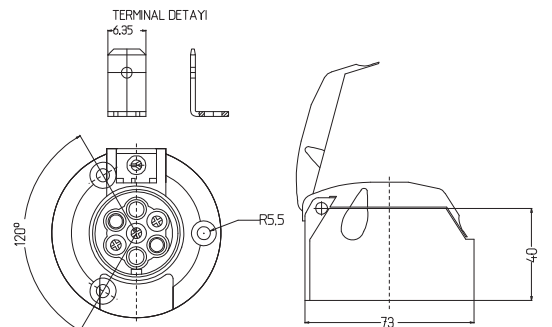

14-012

7'Lİ S TİPİ PLASTİK TRAKTÖR RÖMORK PRİZİ (TERMİNALLİ)
7 PIN TRAILER SOCKET WITH TERMINAL (S TYPE)