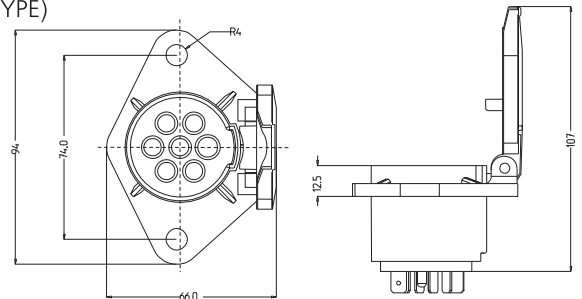

14-020

7'Lİ S TİPİ PLASTİK TIR RÖMORK PRİZİ (TERMİNALLİ VE KONNEKTÖRLÜ)
7 PIN PLASTIC TIR TRAILER SOCKET WITH TERMINAL & CONNECTOR (S TYPE)