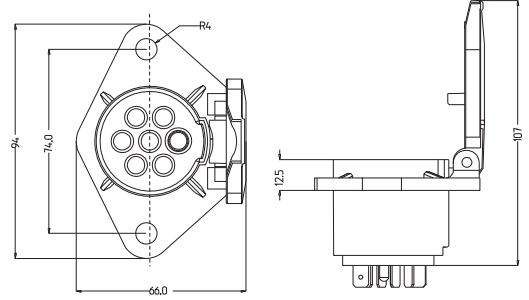

14-017

7'Lİ N TİPİ PLASTİK TIR RÖMORK PRİZİ (TERMİNALLİ VE KONNEKTÖRLÜ)
7 PIN PLASTIC TIR TRAILER SOCKET WITH TERMINAL & CONNECTOR (N TYPE)