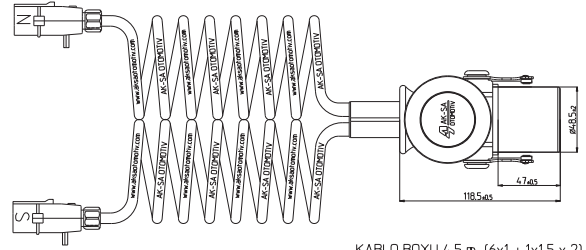

14-057

15'Lİ TIR ADAPTÖR RÖMORK FİŞİ PLASTİK POLİÜRETAN KABLULU 4,5m
15 PIN ADAPTOR TIR TRAILER CABLE PLASTIC PLUG (4,5m)

KABLO BOYU 4,5 m (6x1 + 1x1,5 x 2)

NO	AKSİYONLAR	AKSİYONLARIN İÇİN	AKSİYONLARIN İÇİN
1	+	+	+
2	-	-	-
3	+	+	+
4	-	-	-
5	+	+	+
6	-	-	-
7	+	+	+
8	-	-	-
9	+	+	+
10	-	-	-
11	+	+	+
12	-	-	-
13	+	+	+
14	-	-	-
15	+	+	+

14-058

15'Lİ TIR ADAPTÖR RÖMORK FİŞİ ALÜMİNYUM POLİÜRETAN KABLULU 4,5m
15 PIN ADAPTOR TIR TRAILER CABLE ALUMINIUM PLUG (4,5m)

KABLO BOYU 4,5 m (6x1 + 1x1,5 x 2)

NO	AKSİYONLAR	AKSİYONLARIN İÇİN	AKSİYONLARIN İÇİN
1	+	+	+
2	-	-	-
3	+	+	+
4	-	-	-
5	+	+	+
6	-	-	-
7	+	+	+
8	-	-	-
9	+	+	+
10	-	-	-
11	+	+	+
12	-	-	-
13	+	+	+
14	-	-	-
15	+	+	+

14-100

TRAKTÖR RÖMORK PRİZİ BAĞLANTI MUHAFAZASI
TRAILER SOCKET GAITER

14-101

TRAKTÖR RÖMORK PRİZİ KONNEKTÖRÜ
CONNECTOR FOR TRACTOR SOCKET