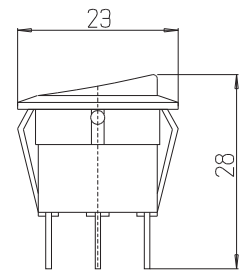

11-023

LEDLİ AÇMA KAPAMA ANAHTARI KIRMIZI (TUŞLU YUVARLAK MİNİ)
RED ON/OFF LED SPOT ILLUMINATED ROUND MINI ROCKER SWITCH