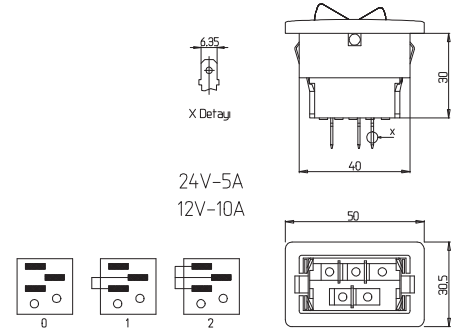

11-005

ANADOL, FORD TRANSİT FAR ANAHTARI (SİYAH)
HEADLIGHT SWITCH