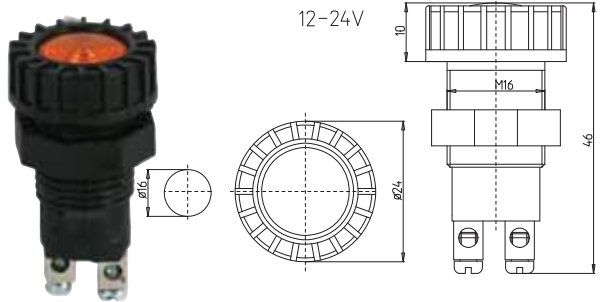

13-001/S

İKAZ LAMBASI AMPULLÜ 12 V. 2W. KLEMENSLİ (SARI)
AMBER WARNING LIGHT WITH REMOVABLE BLUB. 2W. (SCREW TYPE)