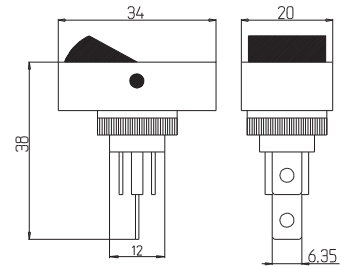

11-031

TUŞLU AÇMA KAPAMA ANAHTARI SARI (GENİŞ TİP IŞIKLI YUV.BAĞ.)
YELLOW ON/OFF ILLUMINATED ROCKER SWITCH