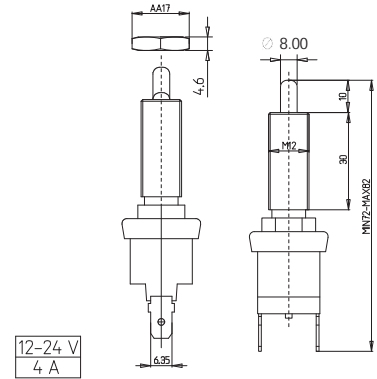

08-006

FIAT FREN OTOMATIĞI (METAL)
FIAT STOPLIGHT SWITCH (METAL)