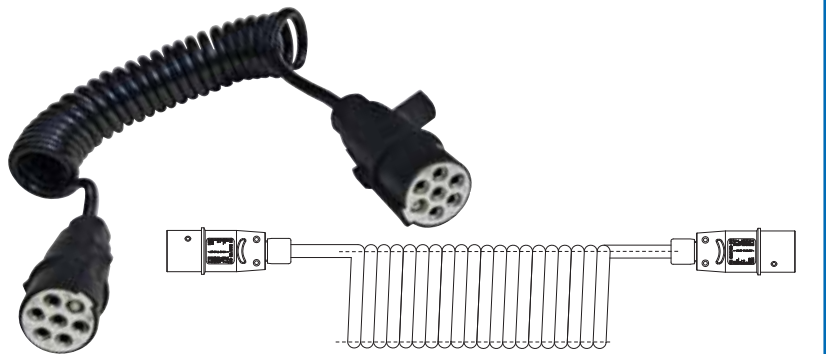

14-032

7'Lİ S TİPİ PLASTİK TIR RÖMORK FİŞİ
POLİÜRETAN KABLOLU 4,5m (TERMİNALLİ VE KONNEKTÖRLÜ)
7 PIN PLASTIC TIR TRAILER PLUG SET
WITH POLYURETHANE CABLE (S TYPE)