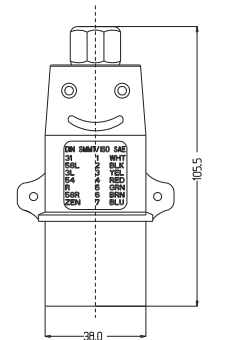

14-024

7'Lİ N TİPİ ALÜMİNYUM TIR RÖMORK FİŞİ (TERMİNALLİ VE KONNEKTÖRLÜ)
7 PIN ALUMINIUM TIR TRAILER PLUG WITH TERMINAL & CONNECTOR (N TYPE)