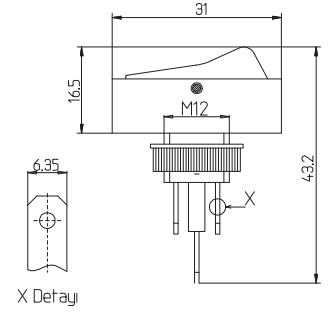

11-037

OVAL ÜNİVERSAL IŞIKLI AÇMA KAPAMA ANAHTARI (SPOTLU/KIRMIZI)
OVAL RED SPOT ILLUMINATED ON/OFF ROCKER SWITCH