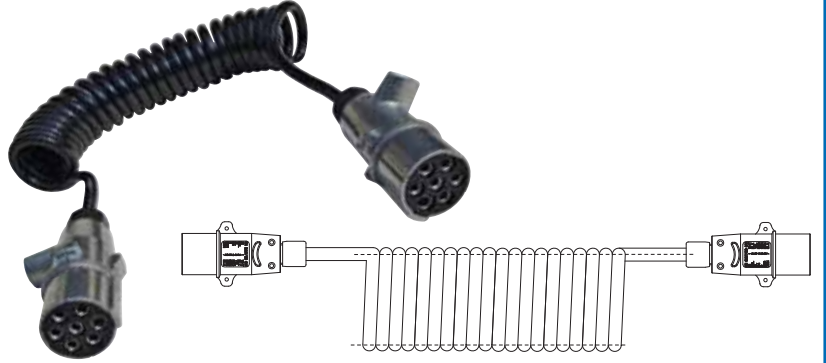

14-029

7'Lİ N TİPİ ALÜMİNYUM TIR RÖMORK FİŞİ
POLİÜRETAN KABLOLU 4,5m (TERMİNALLİ VE KONNEKTÖRLÜ)
7 PIN ALUMINIUM TIR TRAILER
PLUG SET WITH POLYURETHANE CABLE (N TYPE)