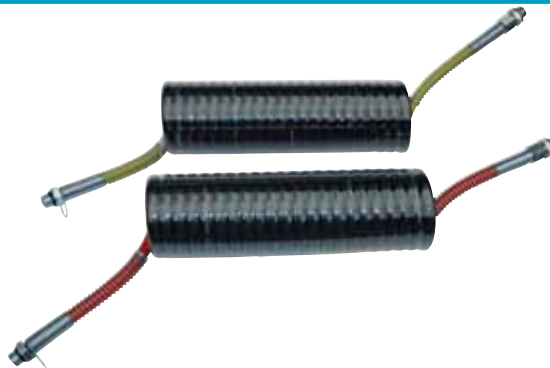

16-009

M16X1,5
M22X1,5
DORSE HAVA HORTUMU 6m
SPIRAL COILED TRAILER AIR HOSE 6m