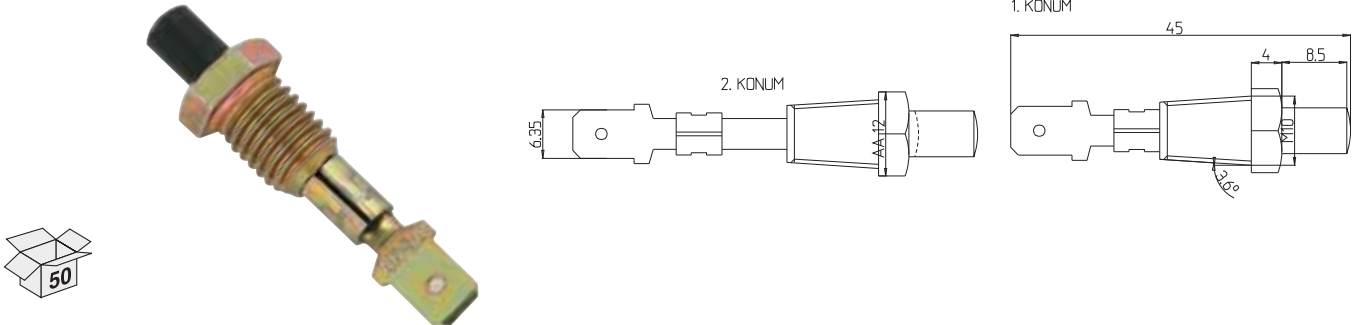

07-005

BUTON (ALARM İÇİN)
BUTTON FOR ALARM