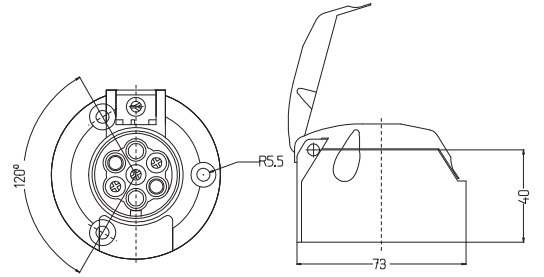

14-014

5'Lİ S TİPİ PLASTİK TRAKTÖR RÖMORK PRİZİ (VİDALI)
5 PIN TRAILER SOCKET (S TYPE, WITH SCREW)