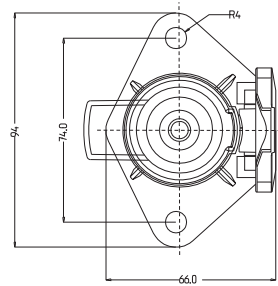

14-022

7'Lİ S TİPİ PLASTİK TIR RÖMORK FİŞİ VE PRİZ TAKIMI (TERMİNALLİ VE KONNEKTÖRLÜ)
7 PIN PLASTIC TIR TRAILER PLUG & SOCKET WITH TERMINAL & CONNECTOR (S TYPE)