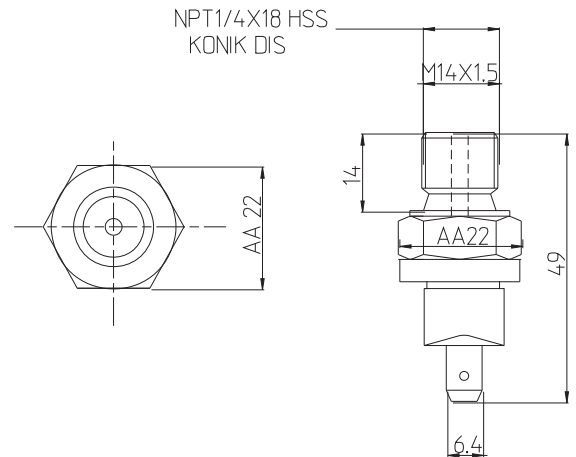

12-006

M14X1,5 YAĞ MÜŞİRİ
M14X1,5 OIL PRESSURE SWITCH