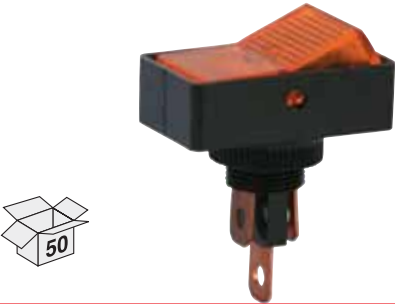

11-031

TUŞLU AÇMA KAPAMA ANAHTARI SARI (GENİŞ TİP IŞIKLI YUV.BAĞ.)
YELLOW ON/OFF ILLUMINATED ROCKER SWITCH