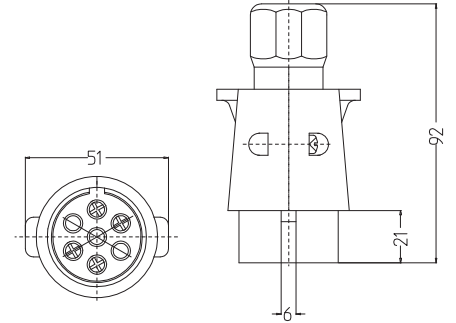

14-002

7'Lİ N TİPİ PLASTİK TRAKTÖR RÖMORK FİŞİ (VİDALI)
7 PIN TRAILER PLUG (N TYPE, WITH SCREW)