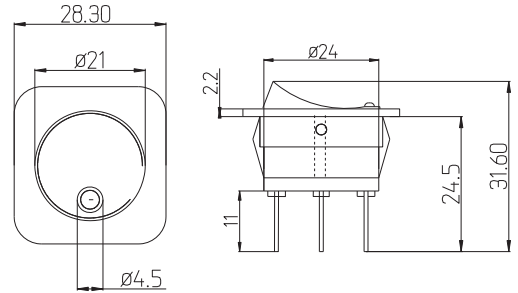

11-055

İŞIKLI AÇMA KAPAMA ANAHTARI MAVİ (TUŞLU YUVARLAK MİNİ-PANELLİ)
BLUE LED ILLUMINATED ON / OFF ROCKER SWITCH