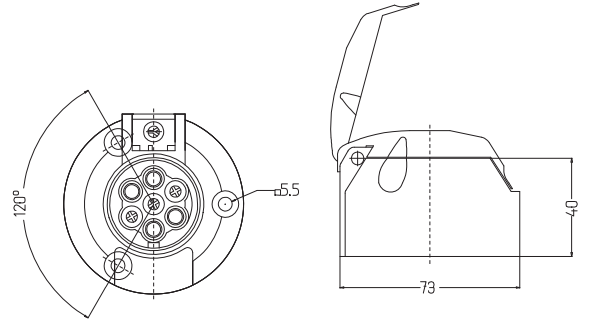

14-009

7'Lİ S TİPİ PLASTİK TRAKTÖR RÖMORK PRİZİ (VİDALI)
7 PIN TRAILER SOCKET (S TYPE, WITH SCREW)