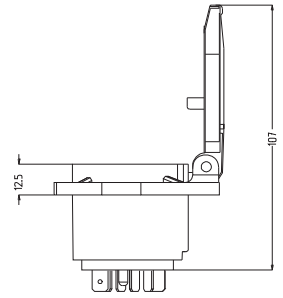

14-023

7'Lİ N TİPİ ALÜMİNYUM TIR RÖMORK PRİZİ (TERMİNALLİ VE KONNEKTÖRLÜ)
7 PIN ALUMINIUM TIR TRAILER SOCKET WITH TERMINAL & CONNECTOR (N TYPE)