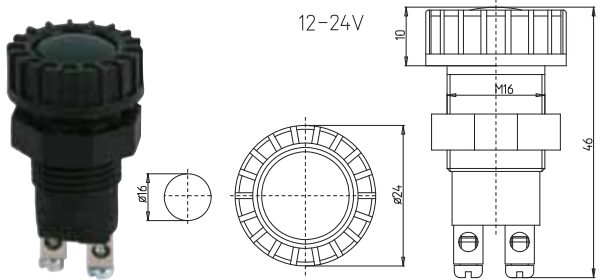

13-001/Y

İKAZ LAMBASI AMPULLÜ 12 V. 2W. KLEMENSLİ (YEŞİL)
GREEN WARNING LIGHT WITH REMOVABLE BLUB. 2W. (SCREW TYPE)