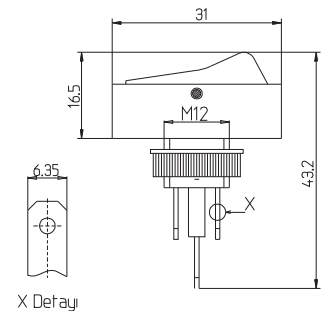

**11-035**

CAM AÇMA KAPAMA ANAHTARI (KABLOLU ALTI ÇIKIŞLI)
ON/OFF ROCKER SWITCH (FOR WINDOW)

Kablo uzunluğu max. 160 mm'dir.

11-036

OVAL ÜNİVERSAL IŞIKLI AÇMA KAPAMA ANAHTARI (SPOTLU/SARI)
OVAL YELLOW SPOT ILLUMINATED ON/OFF ROCKER SWITCH