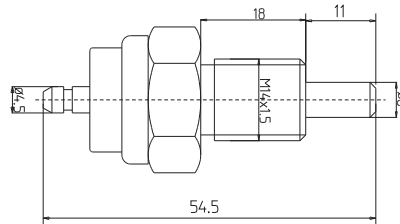

09-005

ÜNİVERSAL
GERİ VİTES MÜŞİRİ
UNIVERSAL
REVERSE GEAR LAMP SWITCH

11-001

SAĞ - SOL SİNYAL ANAHTARI
DIRECTIONAL SWITCH

11-002

ÇİFTLİ ÇEKME LAMBA ANAHTARI (KLEMENSLİ)
HEADLIGHT PUSH-PULL SWITCH

11-003

TEKLİ ÇEKME LAMBA ANAHTARI KISA PASO
SHORT PUSH-PULL SWITCH