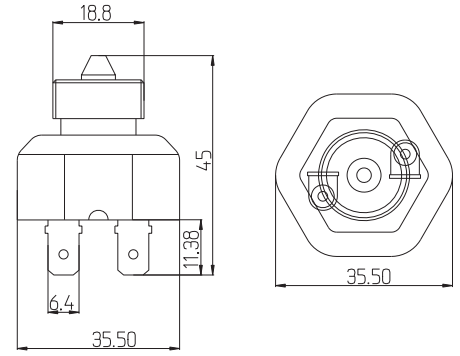

08-009

MASSEY FERGUSON VİTES OTOMATIĞI
MASSEY FERGUSON GEAR SAFETY SWITCH