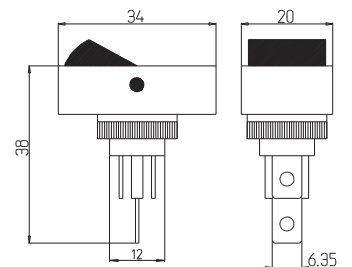

11-032

TUŞLU AÇMA KAPAMA ANAHTARI MAVİ (GENİŞ TİP IŞIKLI YUV.BAĞ.)
BLUE ON/OFF ILLUMINATED ROCKER SWITCH