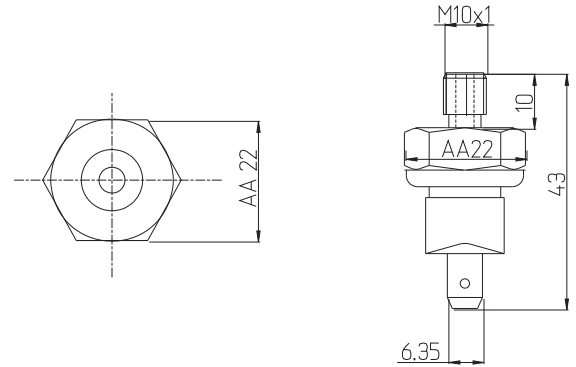

12-005

M10X1 YAĞ MÜŞİRİ
M10X1 OIL PRESSURE SWITCH