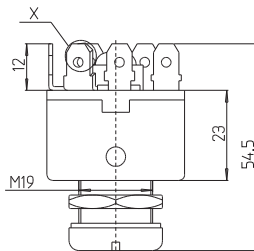

X DETAYI
TS 1472

	BAT	IGN	ST
OFF			
-1			
+1