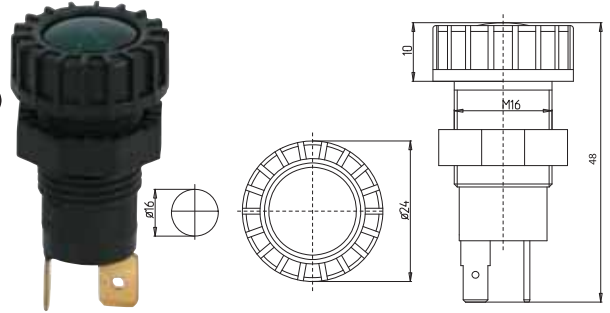

13-002/Y

İKAZ LAMBASI AMPULLÜ, 12 V. 2 W. TERMİNALLİ (YEŞİL)
GREEN WARNING LIGHT WITH REMOVABLE BLUB 2W. (TERMINAL TYPE)