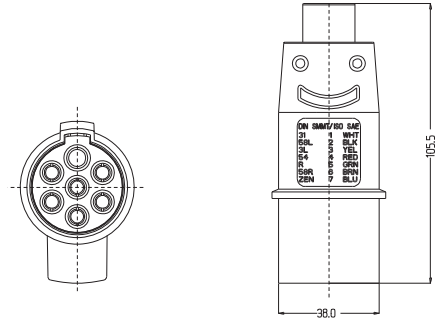

14-018

7'Lİ N TİPİ PLASTİK TIR RÖMORK FİŞİ (TERMİNALLİ VE KONNEKTÖRLÜ)
7 PIN PLASTIC TIR TRAILER PLUG WITH TERMINAL & CONNECTOR (N TYPE)