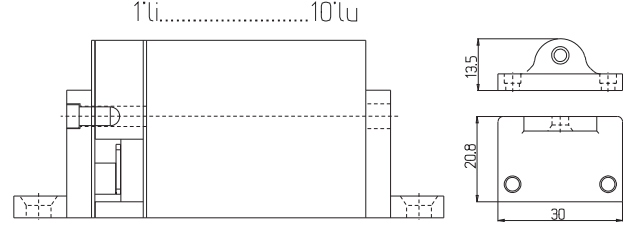

12'Lİ SİGORTA KUTUSU (YENİ MODEL BIÇAK SİGORTALI)
12 WAY BLADE FUSE BOX WITH LUCAR TERMINALS

01-006

TEKLİ SİGORTA YUVASI (KAPAKSIZ)
SINGLE SOCKET BLADE TYPE

01-007

TEKLİ SİGORTA YUVA TUTUCUSU
HOLDER FOR SOCKET