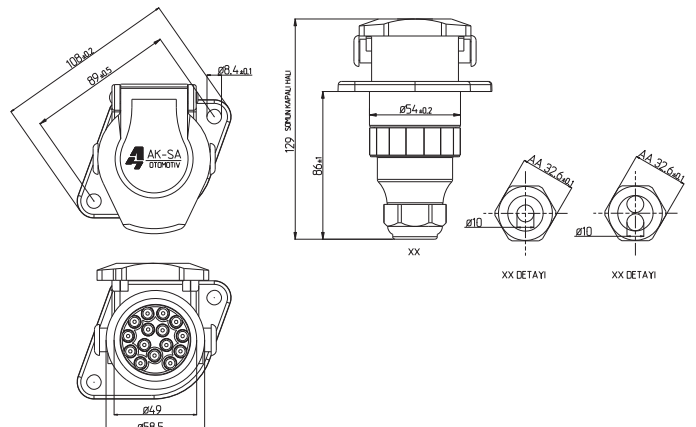

14-048

15'Lİ ABS, EBS RÖMORK FİŞİ
15 PIN PLASTIC ABS, EBS TIR TRAILER SOCKET