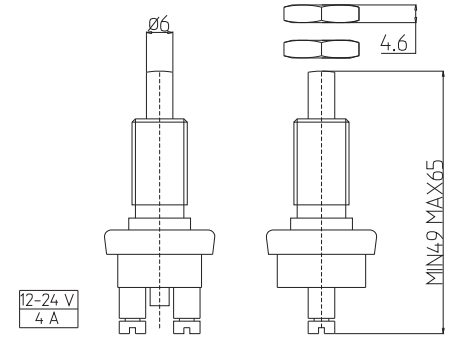

08-010

5000 FORD FREN OTOMATIĞI (METAL GÖVDE-PLASTİK MİL GÜMÜŞ KONTAKLI)
5000 FORD BRAKE LIGHT SWITCH (WITH SILVER CONTACT)