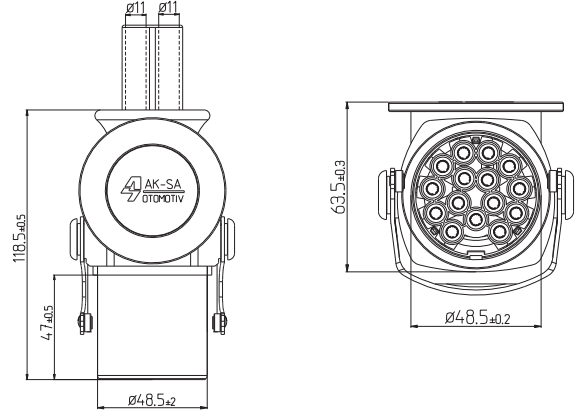

14-049

15'Lİ ADAPTÖR FİŞİ (ÇİFT ÇIKIŞLI)
15 PIN PLASTIC ABS, EBS TIR TRAILER PLUG 2 LINE