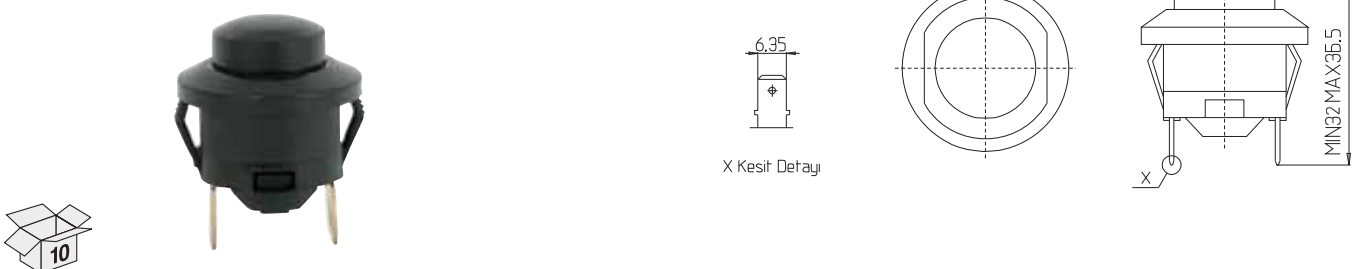

07-006

BUTON (KENDİNDEN KİLİTLİ-SOMUNSUZ, PLASTİK)
PLASTIC BUTTON (WITHOUT NUT)