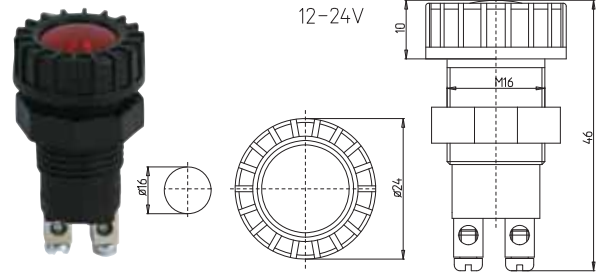

13-001/K

İKAZ LAMBASI AMPULLÜ 12 V. 2W. KLEMENSLİ (KIRMIZI)
RED WARNING LIGHT WITH REMOVABLE BLUB. 2W. (SCREW TYPE)