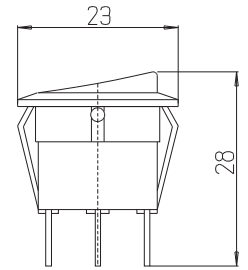

11-022

LEDLİ AÇMA KAPAMA ANAHTARI YEŞİL
(TUŞLU YUVARLAK MİNİ)
GREEN ON/OFF LED SPOT ILLUMINATED ROUND
MINI ROCKER SWITCH