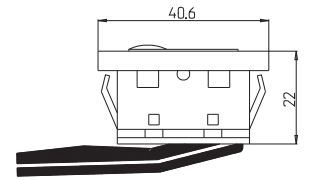

11-035

CAM AÇMA KAPAMA ANAHTARI (KABLOLU ALTI ÇIKIŞLI)
ON/OFF ROCKER SWITCH (FOR WINDOW)