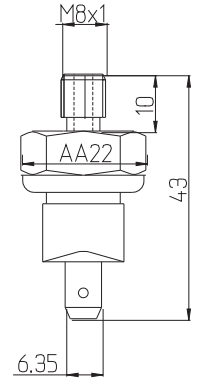

12-001

M8X1 YAĞ MÜŞİRİ
M8X1 OIL PRESSURE SWITCH