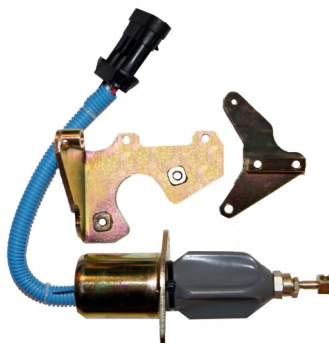

(6) **SP-SO-0230**

12V 3 FIS VOLVO MITSUBISHI  
SYNCO-START PART NO: SA-1756ES-12EULB1S5

(7) **SP-SO-0231**

24V 3 FIS CUMMINS  
CUMMINS: 3928161 / WOODWARD: SA-4293-24V

(8) **SP-SO-0232**

24V 2 FIS CUMMINS  
CUMMINS: 3054609-24V

(9) **SP-SO-0233**

24V 1 FIS CUMMINS  
CUMMINS: 3906776 / WOODWARD: SA-3152-24V

(10) **SP-SO-0234**

24V 3 FIS WOODWARD  
MODEL: 1751-24E7U1B1S5A / WOODWARD: SA-3766-T-24V

(11) **SP-SO-0235**

24V 3 FIS DODGE  
DODGE / CUMMINS: 3923201 / WOODWARD: SA-4981-24V