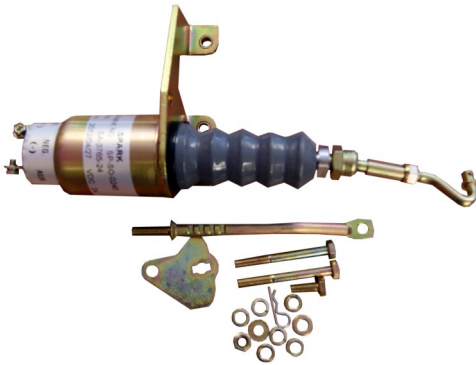

(4) **SP-SO-0240**

24V 2 FIS RSV BOSCH KIT
MODEL: 1751-24V / WOODWARD: SA-3765-24V