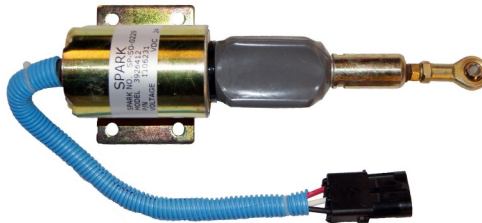

(5) **SP-SO-0229**

24V 3 FIS CUMMINS
CUMMINS: 3926412 / WOODWARD: SA-4257-24V