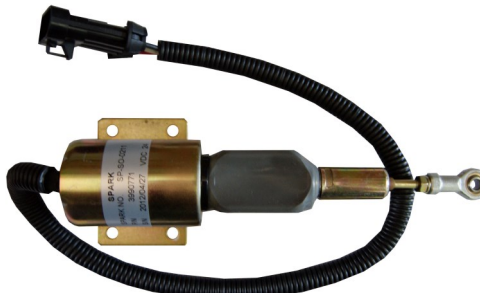

(11) **SP-SO-0211**

(12) **SP-SO-0212**