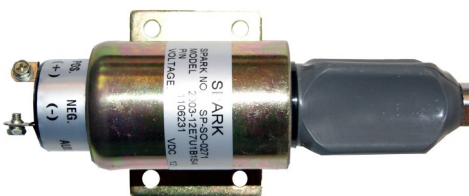

Stop Otomatikleri - Stop Solenoid

24V 2 FIS WOODWARD
WOODWARD: 1502-24C2U1B2-24V

24V 2 FIS WOODWARD
WOODWARD: 1502-24C2U1B1S1-24V

(4) **SP-SO-0264**

24V 2 FIS WOODWARD
WOODWARD: 1751-24A6U1B1S5 / SA-4259-24V

(5) **SP-SO-0265**

24V 2 FIS WOODWARD
WOODWARD: 1504-24C2U1B1S1-24V

(6) **SP-SO-0266**

12V 3 FIS CUMMINS
MODEL: 1752ES-12E7UC3B1S1 / WOODWARD: SA-4888-12V

(7) **SP-SO-0267**

12V 3 FIS WOODWARD / KUBOTA
WOODWARD: 1503ES-12A5UC5S / SA-4569-T

(8) **SP-SO-0268**

12V 3 FIS DEUTZ
DEUTZ: 04272733

(9) **SP-SO-0269**

12V 3 FIS WOODWARD
WOODWARD: 2001-12F2U1B2A-12V

(11) **SP-SO-0271**