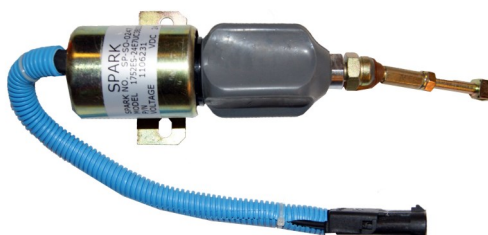

(6) **SP-SO-0242**

**24V 3 FIS RSV BOSCH KIT**  
**MODEL: 1751ES-24V / SA-3799-24V**

(7) **SP-SO-0243**

**12V 3 FIS CUMMINS**  
**CUMMINS: 3932545**

(8) **SP-SO-0244**

**24V 3 FIS CUMMINS**  
**MODEL: 1823723C91 3795**

(9) **SP-SO-0245**

**12V DEUTZ**  
**DEUTZ: 04199900 - 04199904 / WOODWARD: 02113788 - 02113792**

(10) **SP-SO-0246**

**12V 2 FIS WOODWARD**  
**WOODWARD: 1502-12C7U2B2S1-12V**

(11) **SP-SO-0247**

**24V 3 FIS CUMMINS**  
**MODEL: 1752ES-24E7UC3B1S1 / WOODWARD: SA-4888-24V**