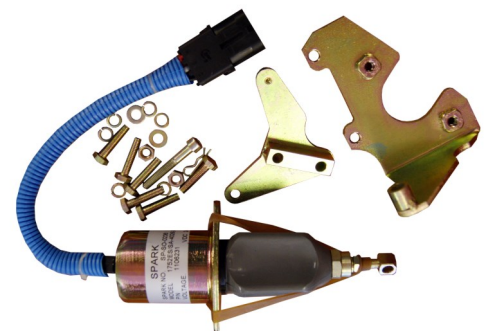

(12) **SP-SO-0236**

24V 3 FIS FORD
FORD: 1752ES-24V / WOODWARD: SA-4026-24V