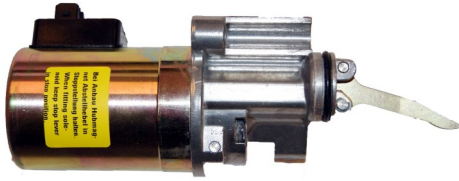

Stop Otomatikleri - Stop Solenoid

(1) **SP-SO-0225**

24V 2 FIS DEUTZ (SP-SO-0228 / 0302)
DEUTZ: 04199903 / WOODWARD: 02113791 - 02113793