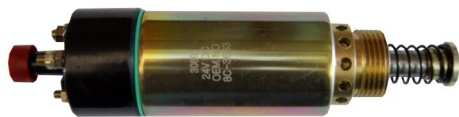

24V 3 FIS CATERPILLAR (ORIGINAL)
CATERPILLAR: 8C-3663 / 155-4652

(8) **SP-SO-0292**