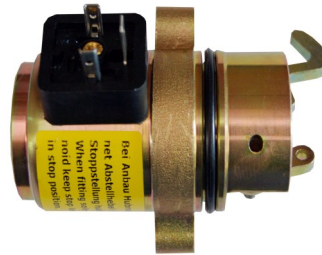

(6) **SP-SO-0266**

**12V 3 FIS CUMMINS**  
**MODEL: 1752ES-12E7UC3B1S1 / WOODWARD: SA-4888-12V**

(7) **SP-SO-0267**

**12V 3 FIS WOODWARD / KUBOTA**  
**WOODWARD: 1503ES-12A5UC5S / SA-4569-T**

(8) **SP-SO-0268**