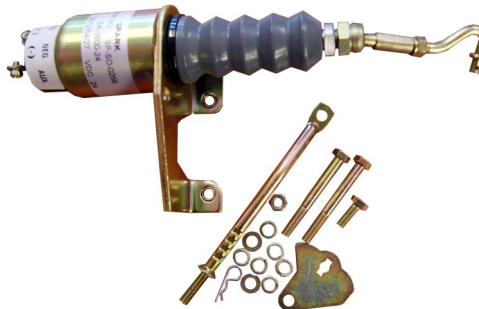

(6) **SP-SO-0254**

**12V 3 FIS WOODWARD**  
WOODWARD: 1502-12C2U1B2S1A-12V

(7) **SP-SO-0255**

**12V 2 FIS RSV BOSCH KIT**  
MODEL: 1751-12V / WOODWARD: SA-3800-12V

(8) **SP-SO-0256**

**24V 2 FIS RSV BOSCH KIT**  
MODEL: 1751-24V / WOODWARD: SA-3800-24V