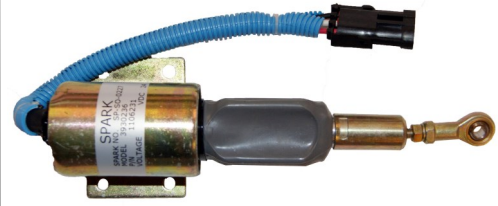

# Stop Otomatikleri - Stop Solenoid

(1) **SP-SO-0225**

24V 2 FIS DEUTZ (SP-SO-0228 / 0302)  
DEUTZ: 04199903 / WOODWARD: 02113791 - 02113793

(2) **SP-SO-0226**

24V 3 FIS CUMMINS  
CUMMINS: 3932546

(3) **SP-SO-0227**