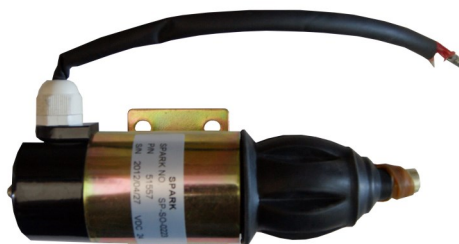

CUMMINS: 3935650 / WOODWARD: SA-4764-24V

(9) **SP-SO-0221**

24V 3 FIS CUMMINS

CUMMINS: 3935432 / WOODWARD: SA-4757-24V

(10) **SP-SO-0222**

12V 2 FIS VOLVO PENTA

VOLVO PENTA: 872826 / PERKINS: 1827650 / MODEL: OE52318

(11) **SP-SO-0223**

24V 2 FIS VOLVO PENTA

VOLVO PENTA: 872826 / PERKINS: 1827650 / MODEL: OE52318

(12) **SP-SO-0224**

24V 3 FIS CUMMINS

CUMMINS: 3939701 - 3932530 / WOODWARD: SA-4891-24V