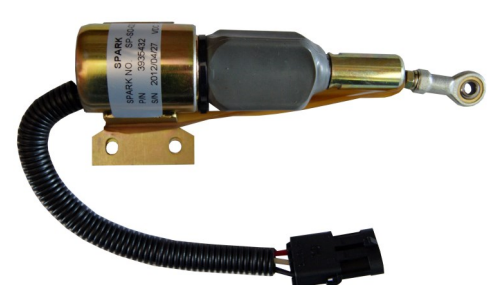

(9) **SP-SO-0221**

24V 3 FIS CUMMINS

CUMMINS: 3935432 / WOODWARD: SA-4757-24V