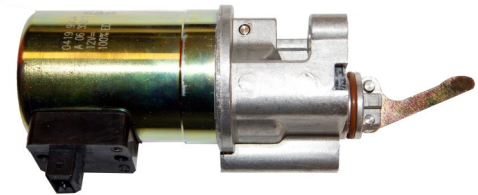

(9) **SP-SO-0245**

12V DEUTZ
DEUTZ: 04199900 - 04199904 / WOODWARD: 02113788 - 02113792