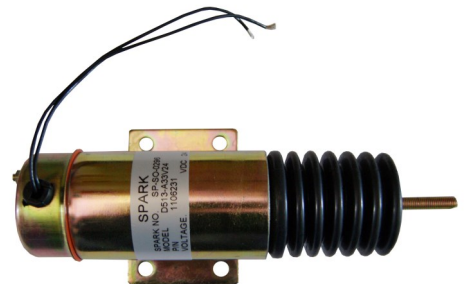

Stop Otomatikleri - Stop Solenoid

(1) **SP-SO-0285**

12V 3 FIS WOODWARD
MODEL: 1751ES-12V / WOODWARD: SA-3725-12V

(4) **SP-SO-0288**

12V 3 FIS CUMMINS
CUMMINS: 3991167 / WOODWARD: SA-4941-12V

(5) **SP-SO-0289**

(6) **SP-SO-0290**

12V 3 FIS CUMMINS
CUMMINS: 3934174 / WOODWARD: SA-4697-12V

(7) **SP-SO-0291**

24V 3 FIS CATERPILLAR (ORIGINAL)
CATERPILLAR: 8C-3663 / 155-4652

(8) **SP-SO-0292**

24V 3 FIS CUMMINS
CUMMINS: 3930234 / WOODWARD: SA-4335-24V

(9) **SP-SO-0293**

24V 3 FIS CATERPILLAR (ORIGINAL)
CATERPILLAR: W-1609-2 / 1554653-24V

(10) **SP-SO-0294**

(12) **SP-SO-0296**