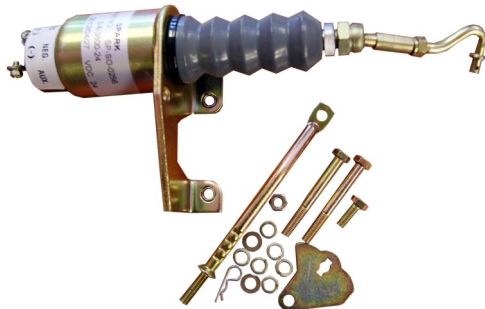

(7) **SP-SO-0255**

12V 2 FIS RSV BOSCH KIT
MODEL: 1751-12V / WOODWARD: SA-3800-12V