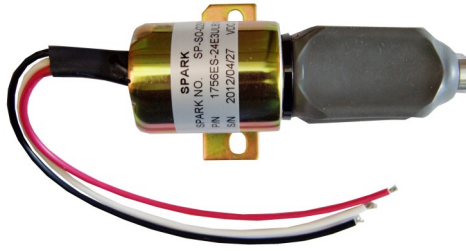

# Stop Otomatikleri - Stop Solenoid

(1) **SP-SO-0297**

12V 2 FIS DEUTZ

DEUTZ: 04272956 / BF4M2011 / 2012 DIESEL ENGINE

(2) **SP-SO-0298**

24V 3 FIS VOLVO MITSUBISHI

SYNCR0-START PART NO: 11033561 / 1756ES-24EULB155