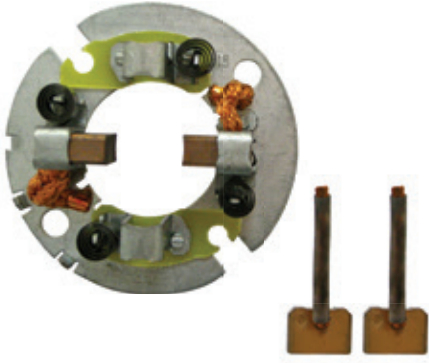

HI 6371

JASX 36-37

8x25x18

12 Volt

UYGUN OEM NO / REPLACING OE-REF

028510-5010

MOTOR NO / UNIT NO

0311-4010, 4200

128000-0832, 5350, 5760, 9560,

0228000-0200, 0391

Nissan 23379-J5500

Isuzu 1-81116-023-0

23380-J5500

1-81116-024-0

23331-Z9002

5-81116-024-0

23331-Z9003

5-81116-025-0

28331-Z9000

8-97030-389-0

28331-Z9001

4 KÖMÜRLÜ / WITH 4 BRUSHES

ARAÇ MODELİ / VEHICLE MODEL

KIA

BONGO, PREGIO, BESTA

ISUZU

FORKLIFT 2.2 KW

NISSAN