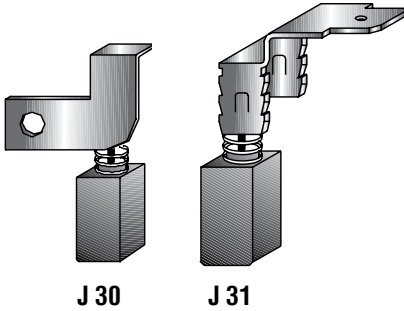

2-J 16

Gerilim / Voltage
(Volt)

12

Ölçü / Dimension
(mm)

7x19x26

D115/12, 4158027, 4153104, 407539

FIAT 1800, 2100
TRAKTÖR / TRACTOR

JX 30-31

4 190 088
4 190 090

J 30

J 31

1-J 30

1-J 31

Gerilim / Voltage
(Volt)

12/24

Ölçü / Dimension
(mm)

8x5x16/14,5

633 030 00, 01, 30, 41, 61
633 031 20, 30, 40, 50, 91
633 032 00, 13, 20, 22, 23, 40, 80, 82, 90
633 033 20, 31, 50, 60, 80, 91
633 034 00, 09, 20, 29
633 035 00, 20, 30, 50, 70
633 040 03, 20, 23, 40, 50, 75, 79, 81-83, 87, 90
633 041 00, 20
633 042 01, 21, 31
633 048 00, 30, 40, 70, 80, 90

CHRYSLER
FIAT
FORD
OTOYOL
IVECO
RENAULT
M. FERGUSON
SEAT

JX 30-31 S

749 904 31