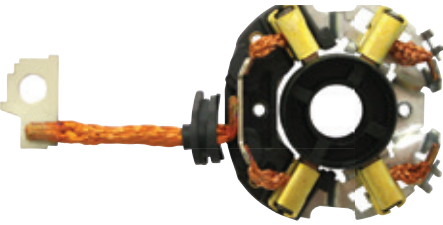

BO 1762

BSX 175-176 5x12x11,6 12 Volt

UYGUN OEM NO / REPLACING OE-REF

1 004 336 200, 219, 417, 427, 428, 746, 776, 820, 821, 937, 951, 987

MOTOR NO / UNIT NO

0 001 106 001, 002, 004, 016, 020
107 003-008, 011, 020-024, 039, 040, 046, 052, 053, 058, 080, 090
121 006-011, 016-019, 022, 023
DB/DW (L) 1.1 kW saat yönü tersi / anticlockwise
kablo boyu / cable length 50 mm

4 KÖMÜRLÜ / WITH 4 BRUSHES

ARAÇ MODELİ / VEHICLE MODEL

SEAT TOLEDO, IBIZA
VOLKSWAGEN TRANSPORTER JETTA,
PASSAT, CADDY,
POLO CLASSIC
AUDI A3