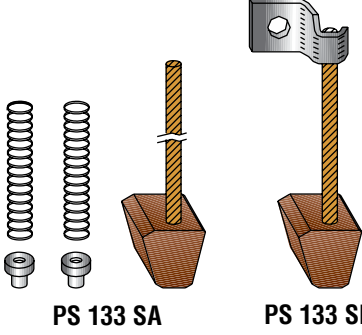

Takım Sipariş Kodu / Set Order Code

Özellikler
Properties

Motor Numarası / Unit No.

Araç Modeli/Vehicle Model

PSX 133 S

300 706Z
182 067
594 066

PS 133 SA

PS 133 SB

1-PS 133 A
1-PS 133 B

D9E36, 38, 39, 48, 56, 57, 61, 64, 66, 68-70, 76, 78, 81-83,
86, 92-94, 101, 107-110, 113, 114, 123-125, 127,
129, 132, 136, 137, 237, 276, 278, 701, 702, 862

RENAULT 9 GTC, GTE
BROADWAY

Gerilim / Voltage
(Volt)

12

Ölçü / Dimension
(mm)

13,9/6,9x12x15

PSX 136-137

300 841H
300 842

YENİ - NEW