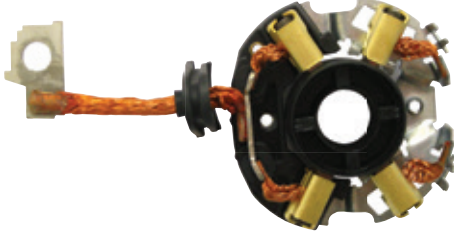

BO 1761

BSX 175-176 5x12x11,6 12 Volt

UYGUN OEM NO / REPLACING OE-REF

1 004 336 239, 321, 368, 391, 392, 397, 415, 421, 432, 433, 434, 451, 462, 715-717, 728, 744, 801, 809, 810, 813, 814, 827, 828, 831, 833, 842, 853, 938, 957, 964, 970, 975, 980, 985, 989

MOTOR NO / UNIT NO

001 106 007-012, 014, 015, 017, 019
107 009, 010, 012, 019, 025-034, 037, 041, 043-045, 047-049
054-056, 059-069, 075-077, 082, 083, 085, 087-089, 101
121 001-003
DB/DW (R) 12V 1.1 kW saat yönü / clockwise
kablo boyu / cable length 70 mm

4 KÖMÜRLÜ / WITH 4 BRUSHES

ARAÇ MODELİ / VEHICLE MODEL

RENAULT MEGANE 2
CITROEN BERLINGO 1.9
JUMPER 1.9
PEUGEOT PARTNER 1.9, 206
TOYOTA AVENSIS
MERCEDES
OPEL ASTRA, VECTRA, CORSA
VOLKSWAGEN PASSAT, CADDY, POLO
GOLF
SKODA OCTAVIA
SEAT