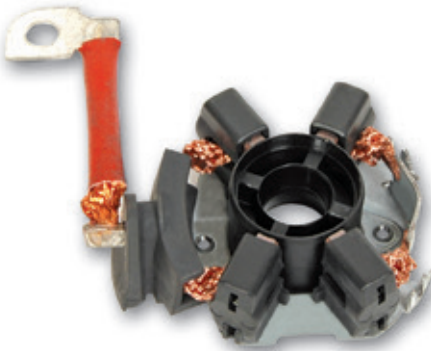

BO 2151

BSX 214-215 6x18x11,0/12,5 12 Volt

UYGUN OEM NO / REPLACING OE-REF

1 004 336 513, 522, 553, 584, 588, 591, 598, 604, 606,
640, 754, 792, 796, 798, 890, 899

MOTOR NO / UNIT NO

0 001 115 016, 017, 022, 023, 031, 032, 035, 040, 041
123 002-005, 012-015, 018- 021, 12-41-7-794-952,
12-41-7-796-892, 005-151-16-01, 006-151-25-01, 006-151-25-
01-80, 006-151-74-01, 006-151-74-01-80, 7794952, 7796892
DB/DW (L/R) 1.7/2.0 kW
R74-E25 (R)
RF74-E25 (L)
kablo boyu / cable length 65 mm

4 KÖMÜRLÜ / WITH 4 BRUSHES

ARAÇ MODELİ / VEHICLE MODEL

VOLKSWAGEN GOLF V 1.9, 2.0 TDI,
TOUAREG 3.2,
TOURAN 2.0 TDI,
TRANSPORTER T5,
CADDY
A3 2.0 TDI

AUDI
BMW
MERCEDES-BENZ
STEYR

BO 2171