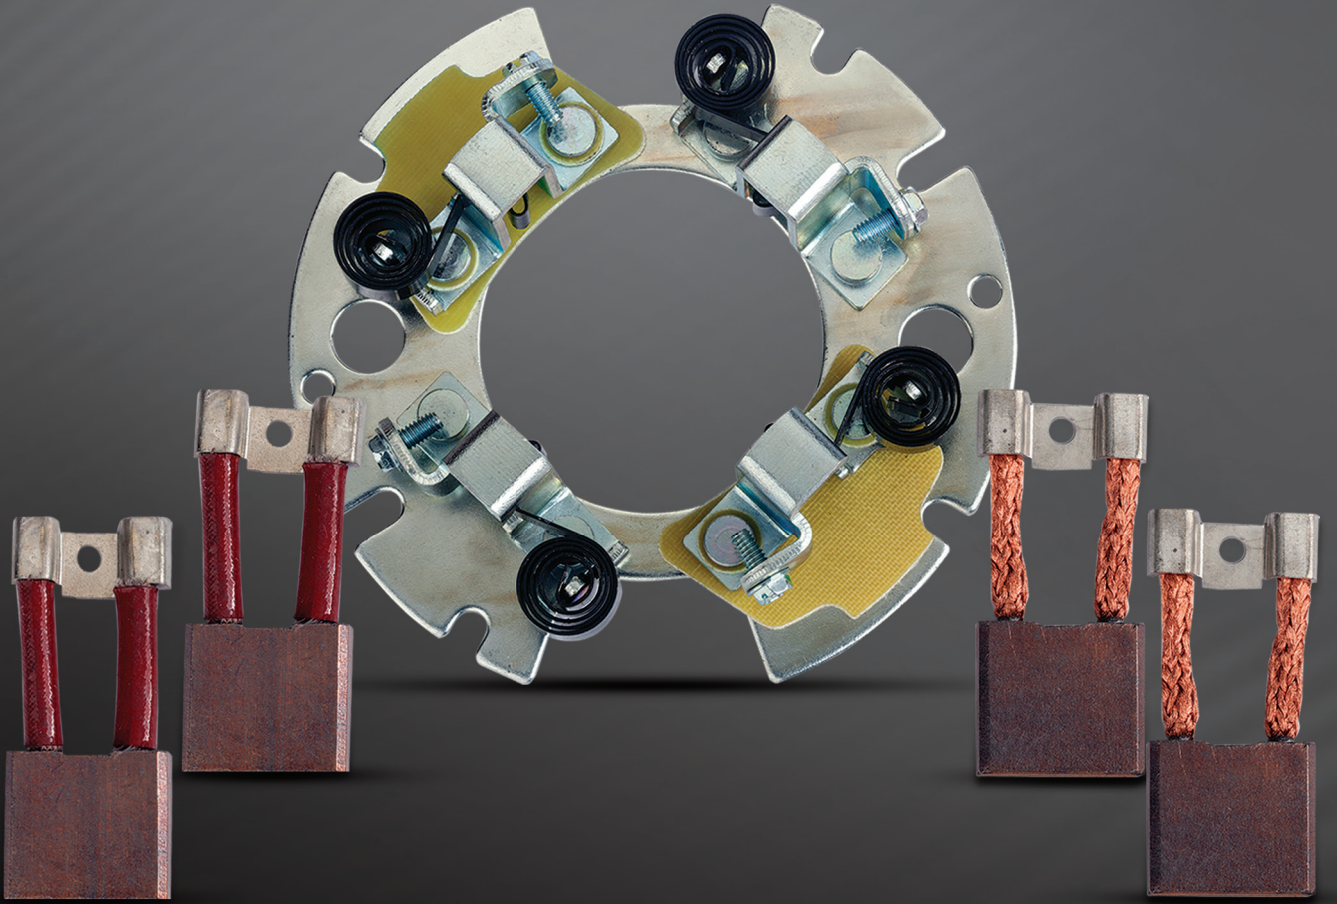

ÇAPRAZ KARŞILAŞTIRMA LİSTESİ
CROSS REFERENCE LIST