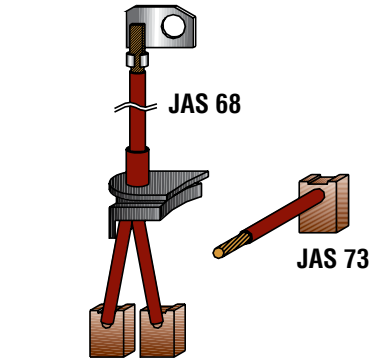

JASX 68-73

M647 C008 71