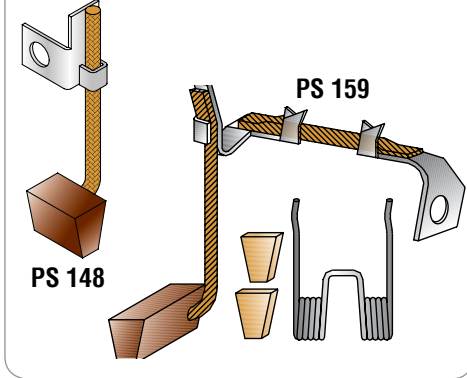

Takım Sipariş Kodu / Set Order Code

**Özellikler
Properties**

Motor Numarası / Unit No.

Araç Modeli/Vehicle Model

PSX 148-159

594 317,360
594 318,323,359,364