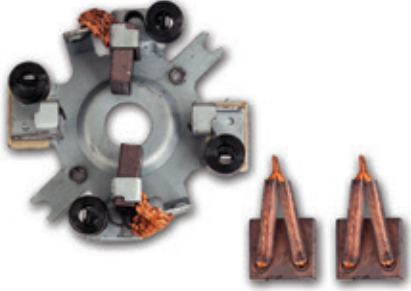

MA 1221

MASX 21-22   **8x25x23**   **24 Volt**

UYGUN OEM NO / REPLACING OE-REF

721 650 01,
072165001000 - MAKO,
7984628 - FIAT

MOTOR NO / UNIT NO

632 167 01-04,06-08,10,25-27,31,
632 167 33, 38, 40, 41, 47, 48, 63
MT67 - 24 Volt

4 KÖMÜRLÜ / WITH 4 BRUSHES

ARAÇ MODELİ / VEHICLE MODELS

IVECO   EUROCARGO,
FIAT   ALLIS
            MK
            ZETA