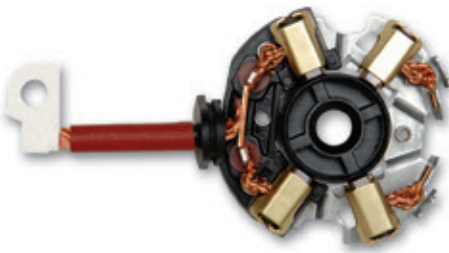

BO 1582

BSX 157-158   **6x18x14,5**   **12 Volt**

UYGUN OEM NO / REPLACING OE-REF

1 004 336 456, 460, 463, 802, 835, 908, 946, 949, 994

MOTOR NO / UNIT NO

0 001 110 053, 089, 113
DW (R) 1.7/1.8 kW saat yönü / clockwise
kablo boyu / cable length 125 mm

ARAÇ MODELİ / VEHICLE MODEL

BMW   7.30 - 2.8
OPEL   ASTRA 1.8i, 2.0i,
FRONTERA, OMEGA
VECTRA 1.8i
RENAULT
EXPRES 1.9D
MEGANE 1.9D,
CLIO 1.9D, R9/19 1.9D
VOLVO   S40 1.9D

4 KÖMÜRLÜ / WITH 4 BRUSHES