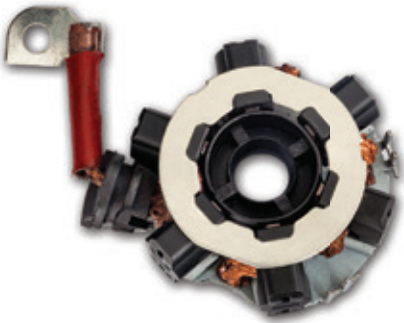

BO 2281

YENİ - NEW

BSX 228   **5,25x18x12,7/14,2**   **12 Volt**

UYGUN OEM NO / REPLACING OE-REF

1 004 336 612, 649
1 004 337 145
DB 001 151 67 14

MOTOR NO / UNIT NO

0 001 139 001, 002, 005, 006, 011-016
0 001 139 025, 026, 047, 048
S78-M 12V 2.2 kW
S78-M55 12V(R)
Start/Stop Starters

6 KÖMÜRLÜ / WITH 6 BRUSHES

ARAÇ MODELİ / VEHICLE MODEL
CHRYSLER
FERRARI
FIAT   PUNTO, DOBLO
PORCHE
ALFA
BMW
MERCEDES