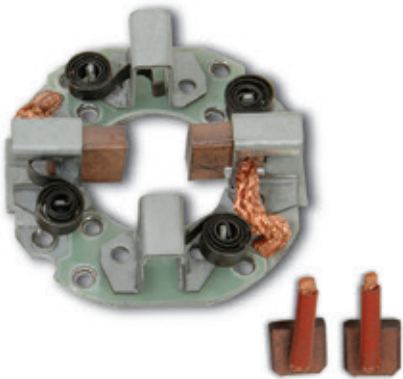

MI 6971

JASX 96-97

6x18x18

24 Volt

UYGUN OEM NO / REPLACING OE-REF
M649T05072, M648X28671

MOTOR NO / UNIT NO
M2T 64271, 65272, 66871, 66873, 67871,
67873, 67881, 67883, 67981
M8T 70710, 80071, 80071A, 80071B, 85071B
ME012994, 012995, 014418, 017492, 017646

ARAÇ MODELİ / VEHICLE MODEL
MITSUBISHI

CANTER 429 (1994-2000)

4 KÖMÜRLÜ / WITH 4 BRUSHES