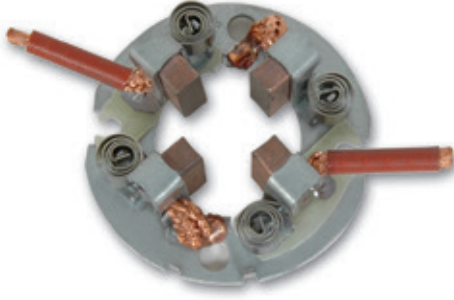

ND 7781

JASX 77-78

8x25x15

12 Volt

UYGUN OEM NO / REPLACING OE-REF

028510-0640, 0840, 5010, 5500

MOTOR NO / UNIT NO

028000-7000, 7740, 7790, 8130, 9830

128000-0570, 9830, 0040, 0832, 0960, 1040, 3101, 3250,
3420, 5350, 028000-7001, 7370, 8760, 8762, 9830

Daihatsu	28140-54070-000	Isuzu	5-81116-040-0
	28140-64040-000		5-81118-021-0
	28140-87706-000		8-94167-430-0

Komatsu	028510-0640
Mazda	RE01-24-750
Toyota	28140-54070
	28140-64040

4 KÖMÜRLÜ / WITH 4 BRUSHES

ARAÇ MODELİ / VEHICLE MODEL

KIA	SPORTAGE, BESTA CERES

DAIHATSU

MAZDA

323 D, 626 D, E 2200
MAZDA PICKUP

TOYOTA

COROLLA 1.8 D, 2.0 D
CARINA 2.0 D
CAMRY 1.8, 2.0 D
TOYOTA LAND CRUISER
2.4 D, TD, HI-LUX 2, 4