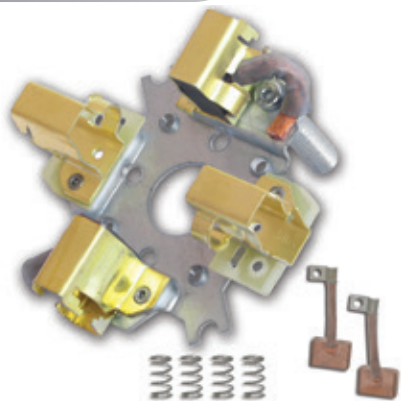

BO 1712

BSX 170-171   **10x25x15**   **24 Volt**

UYGUN OEM NO / REPLACING OE-REF

2 004 336 085, 087

MOTOR NO / UNIT NO

0 001 372 001, 004, 006
IE/JE (R) 24V 6.2 kW

4 KÖMÜRLÜ / WITH 4 BRUSHES

ARAÇ MODELİ / VEHICLE MODEL

MERCEDES   ACTROS