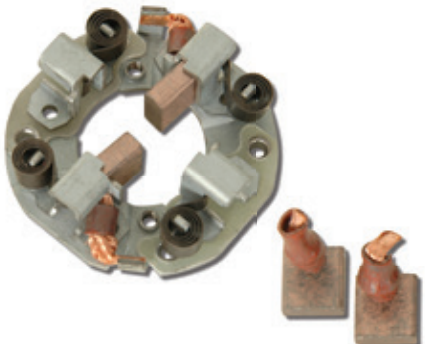

FI 3341

JSX 33-34   **6x15x16.7**   **12 Volt**

UYGUN OEM NO / REPLACING OE-REF
542 944 44
832 204 61

MOTOR NO / UNIT NO
M70R 1,4/1,8-12
E70R 1,4-12
631 110 00,05,08
632 234 30-33,35,36
632 235 30-33
632 236 39
632 934 35
46406973, 46468696, 60813461

4 KÖMÜRLÜ / WITH 4 BRUSHES

ARAÇ MODELİ / VEHICLE MODEL
IVECO MK
FIAT DOBLO
ALFA ROMEO