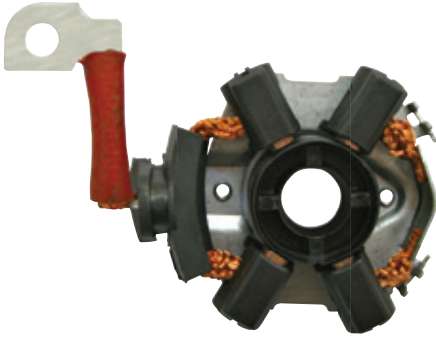

BO 2012

BSX 200-201 6x18x12,7/14,2 12 Volt

UYGUN OEM NO / REPLACING OE-REF

1 004 336 507, 508, 537, 550, 551, 605, 617, 620, 621, 713,
751, 752, 884, 885

MOTOR NO / UNIT NO

0 001 110 086, 087, 118, 119, 133, 134
124 001-008, 011-014, 022, 025
125 003, 004, 011, 035, 039, 040, 048, 049
DB (L) 12 V 1.8/2.0 kW saat yönü tersi / anticlockwise
RF78-L 12V (L)
VW aşırı yüklemeye, korumalı marş / VW overload protected starter,
kablo boyu / cable length 55 mm

4 KÖMÜRLÜ / WITH 4 BRUSHES

ARAÇ MODELİ / VEHICLE MODEL

VOLKSWAGEN
SEAT TOLEDO, CORDOBA 1.9D
AUDI A3 DIESEL
SKODA 1.9 TDI
FORD GALAXY 1.9 DIESEL