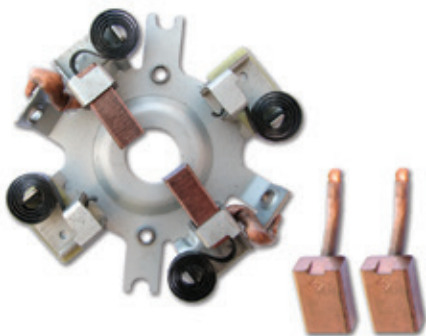

MA 7281

MASX 27-28   **9x16x23**   **24 Volt**

UYGUN OEM NO / REPLACING OE-REF

8190402 Fiat
072164102010 Lucas
72164102 Magneti Marelli
072164102000 Mako

MOTOR NO / UNIT NO

4691200 , 4706931, 4744841, 4752403 ,
4807377 , 6706931 , 77050561, 77080560,
77080561
11.130.146 , 11.130.216 , azj3520, azj3542
4744841
30281018, 63217201, 63217225, 63217226
mt72a , mt72aa , mt72ab

4 KÖMÜRLÜ / WITH 4 BRUSHES

ARAÇ MODELİ / VEHICLE MODEL

IVECO   AIFO , ZETA
FIAT   ALLIS , BENFRA, OTOYOL,
ISUZU