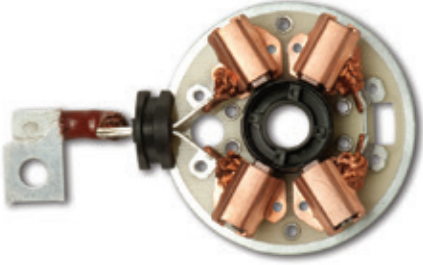

BO 1951

BSX 194-195 7,5x27x15,4/16,4 12 Volt

UYGUN OEM NO / REPLACING OE-REF

6 033 AD0 166, 370, 374
AD3 022, 042, 058
9 003 334 368

MOTOR NO / UNIT NO

0 001 230 001 - 016, 018, 020 - 024, 026, 027, RE50819,
RE501298, RE501551, RE501689, RE519975, SE5011402,
SE501425
EV (R) 12V 3.0 kW
HE95-M 12V (R)

4 KÖMÜRLÜ / WITH 4 BRUSHES

ARAÇ MODELİ / VEHICLE MODEL

CHRYSLER	PD 250
FORD	CARGO 3227, 3226
	KAMYON TRUCK
FORD	FARGO, DODGE
MERCEDES	KAMYON / TRUCK
M.FERGUSON	TRAKTÖR / TRACTOR
JOHN DEERE