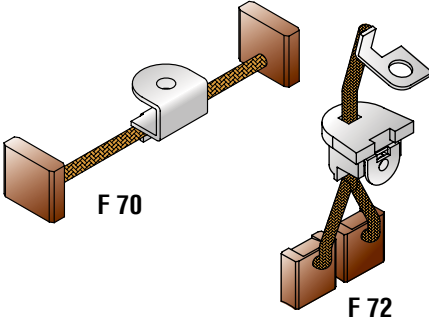

FO 0711

E90F-11000-AA,BA
E9SF-11000-AA,BA
F02F-11000-AA
F07U-11000-AA,BA
F0CF-11000-AA,BA
F00U-11000-AA
F13U-11000-AA
F17U-11000-AB
F1VU-11000-AA
PMGR-Starter USA

FORD MONDEO
TRANSIT
ESCORT

1-F 70
1-F 71

Gerilim / Voltage
(Volt)

12

Ölçü / Dimension
(mm)

4,5x16x14

FX 70-72

F00U-11056-AA
F3RU-11055-AA

FO 0721

93BB-11000-HB,JB,JC,KA,KB,KC
PMGR-Starter Europe

FORD MONDEO
TRANSIT
ESCORT

1-F 70
1-F 72

Gerilim / Voltage
(Volt)

12

Ölçü / Dimension
(mm)

4,5x16x14

FX 73

5 026 806
6 775 699
6 775 703

FO 0731

96BB-11000-AA, AB

FORD CONNECT
FOCUS
FIESTA

4-F 73

Gerilim / Voltage
(Volt)

12

Ölçü / Dimension
(mm)

6x13x14

FX 74

F7RU-11434-BA