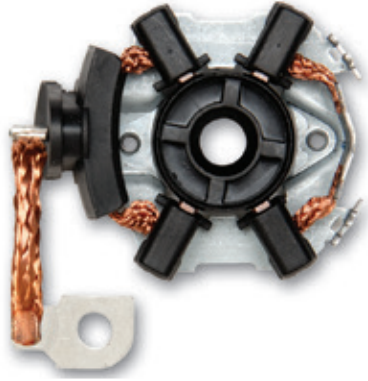

BO 2191

BSX 218-219   **5x12x10,9/11,6**   **12 Volt**

UYGUN OEM NO / REPLACING OE-REF

1 004 336 504, 562, 577, 766, 786
02A 911 023 L, 02T 911
023 B, 020 911 023 F
95VW 11 000 BC

MOTOR NO / UNIT NO

0 001 107 107
121 024, 029
DB/DW (L) 1.1/1.2 kW
RF 74-M50 12 V (L)
R 74-M20 12 V (L)
kablo boyu / cable length 65 mm

4 KÖMÜRLÜ / WITH 4 BRUSHES

ARAÇ MODELİ / VEHICLE MODEL
VOLKSWAGEN   PASSAT 1.8, POLO C
FORD
SEAT   CORDOBA, IBIZA,
LOMBARDINI

BO 2192

BSX 218-219   **5x12x10,9/11,6**   **12 Volt**

UYGUN OEM NO / REPLACING OE-REF

1 004 336 529, 561, 587, 589, 765, 795, 797

MOTOR NO / UNIT NO

0 001 107 103-106, 108, 109
121 030, 031, 24-422-272, 55-351-638, 92-00-961,
93-176-061
DB/DW (R) 1.2 kW
RF 74-M40 12 V (R)
R 74-M40 12 V (R)
R 74-M60 12 V (R)
001 911 023, 036 911 023 S, 085 911 023 H
kablo boyu / cable length 65 mm

4 KÖMÜRLÜ / WITH 4 BRUSHES

ARAÇ MODELİ / VEHICLE MODEL
VOLKSWAGEN
SEAT   CORDOBA, IBIZA 1.4,
LUPO 1.4
OPEL

BO 2281

YENİ - NEW

BSX 228   **5,25x18x12,7/14,2**   **12 Volt**

UYGUN OEM NO / REPLACING OE-REF

1 004 336 612, 649
1 004 337 145
DB 001 151 67 14

MOTOR NO / UNIT NO

0 001 139 001, 002, 005, 006, 011-016
0 001 139 025, 026, 047, 048
S78-M 12V 2.2 kW
S78-M55 12V(R)
Start/Stop Starters

6 KÖMÜRLÜ / WITH 6 BRUSHES

ARAÇ MODELİ / VEHICLE MODEL
CHRYSLER
FERRARI
FIAT   PUNTO, DOBLO
PORCHE
ALFA
BMW
MERCEDES

BO 2301

YENİ - NEW

BSX 229-230   **4,6x16x12,3/13,8**   **12 Volt**

UYGUN OEM NO / REPLACING OE-REF

1 004 336 609, 645

MOTOR NO / UNIT NO

0 001 138 011, 012, 029, 030, 037-040
DW(R) 1.7 Kw
S74-L 12V(R)
Start/Stop Starters

4 KÖMÜRLÜ / WITH 4 BRUSHES

ARAÇ MODELİ / VEHICLE MODEL
BMW MODELS   1+3 GAS START/STOP
MINI GAS, -COOPER
DIESEL START/STOP
PUNTO
FIAT
OPEL
SUZUKI
ALFA ROMEO   MITO