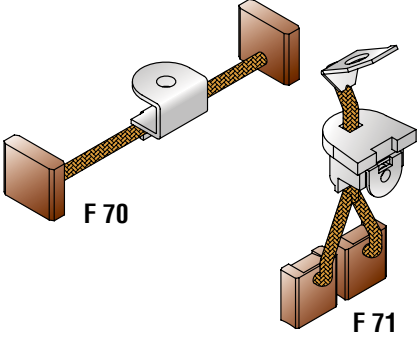

Takım Sipariş Kodu / Set Order Code

Özellikler
Properties

Motor Numarası / Unit No.

Araç Modeli/Vehicle Model

FX 70-71

F00U-11056-AA
F00U-11055-AA