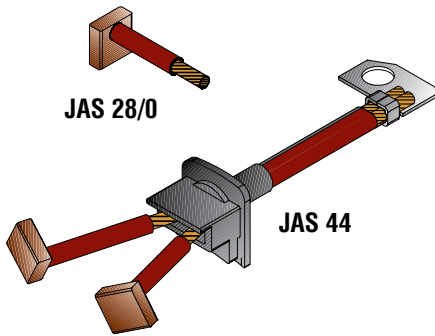

JASX 44-28/0

M647 X034 71, 04571
M647 X055 71, 05871

MI 4281

1-JAS 44
2-JAS 28/0

Gerilim / Voltage
(Volt)

12

Ölçü / Dimension
(mm)

4,5x12x12,5

M1T60285

RENAULT
KANGOO 1,5
DIESEL