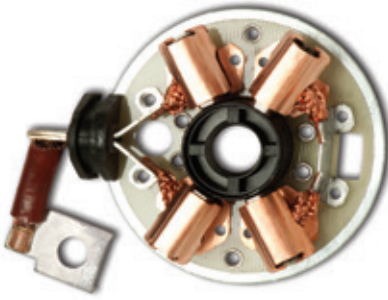

BSX 190-191 6,4x25x15,4/16,4 24 Volt

UYGUN OEM NO / REPLACING OE-REF

6 033 AD0 130, 156, 363, 380, 383, 471
AD4 016, 026, 054, 161, 180
9 003 334 363

MOTOR NO / UNIT NO

0 001 231 001 - 014, 017, 018, 019, 023, 024, 026, 030, 033-035
LE 18.250B, 1231013, 1231017, 1340895, 1346162, 1387381,
1387381R, 1387383, 1387383R, 516786R, 1725900, 1735788,
1739935, 1739936, AELD021, AELF189, 01180999BS, 1183239,
1231016, 1892338, 4892338, 500325137, 504036695, 504385577,
KHD 01180999, 118-0999, 118-1101, 118-2235, 7026025A, 36-
26201-6003, 51-26101-7228, 51-26201-7157, 51-26201-7158,
51-26201-7183, 51-26201-7183, 51-26201-7193, 51-26201-7212,
51-26201-7213, 51-26201-7223, 51-26201-7228, 51-26201-7239,
51-26201-9157, 51-26201-9213, 61-26201-7228, A5-00055-9254,
004-151-84-01, 005-151-20-01, 006-151-22-01, 006-151-22-
03, A006-151-22-01, A006-151-22-03, 2852478, 5010306413,
5010508443, 1447911, 551503093, 3978710, 8192965
EV (R) 24 V 4.0 kW saat yönü / clockwise
HE95 - M 24V (R)

4 KÖMÜRLÜ / WITH 4 BRUSHES

ARAÇ MODELİ / VEHICLE MODEL

MAN
MERCEDES ATEGO, AXOR, UNIMOG
VOLVO FL 6180 KAMYON /
TRUCK
TOURINO 0510,
CITARO 0530 OTOBÜS /
BUS

DAF

DEUTZ ENGINE MFR
IVECO
LEYLAND AUTO
LIEBHERR
MAN
MERCEDES-BENZ
NEW HOLLAND
RENAULT
SCANIA
TALBOT
VOLVO