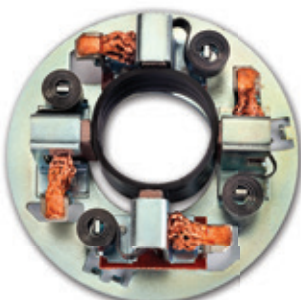

BO 1771

YENİ - NEW