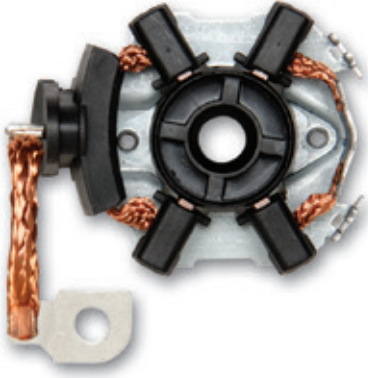

BO 2191

BSX 218-219   **5x12x10,9/11,6**   **12 Volt**

UYGUN OEM NO / REPLACING OE-REF

1 004 336 504, 562, 577, 766, 786
02A 911 023 L, 02T 911
023 B, 020 911 023 F
95VW 11 000 BC

MOTOR NO / UNIT NO

0 001 107 107
121 024, 029
DB/DW (L) 1.1/1.2 kW
RF 74-M50 12 V (L)
R 74-M20 12 V (L)
kablo boyu / cable length 65 mm

4 KÖMÜRLÜ / WITH 4 BRUSHES

ARAÇ MODELİ / VEHICLE MODEL
VOLKSWAGEN   PASSAT 1.8, POLO C
FORD
SEAT   CORDOBA, IBIZA,
LOMBARDINI