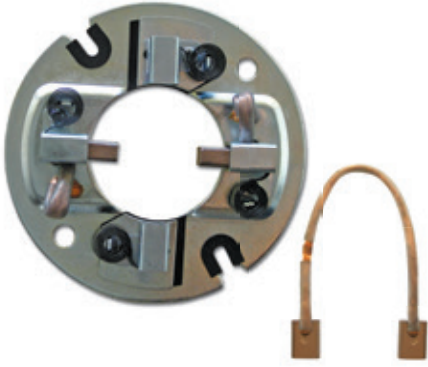

FI 1221

JSX 21-22   **6x13x17,5**   **12 Volt**

UYGUN OEM NO / REPLACING OE-REF
74891101010

MOTOR NO / UNIT NO
063221433010, 063221434010,
063221435010, 063221436010,
063221438010, 063221530010,
063221533010, 063221536010

3 KÖMÜRLÜ / WITH 3 BRUSHES

ARAÇ MODELİ / VEHICLE MODEL
TOFAŞ
FIAT DOBLO
FORD TAUNUS, SIERRA, CAPRI
TRANSIT
ANADOL
FORD TUZLA, JEEP
RENAULT 9-11
PEUGEOT
BMW