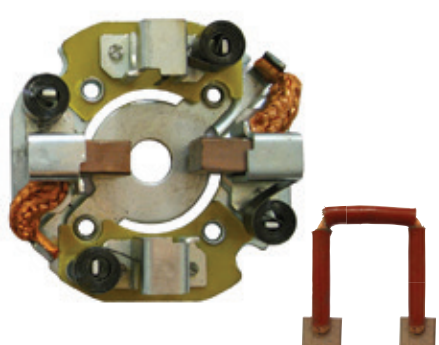

**4 KÖMÜRLÜ / WITH 4 BRUSHES**

**ARAÇ MODELİ / VEHICLE MODEL**  
IVECO MK  
FIAT DOBLO  
ALFA ROMEO

**FI 3541**

**JSX 53-54**      **8x19x20**      **12 Volt**

**UYGUN OEM NO / REPLACING OE-REF**  
832 263 36