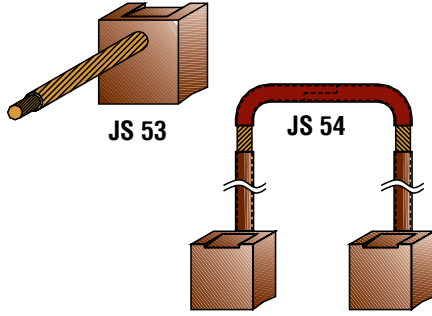

FI 3541

E95RL-2, 2/2, 6-12
631 140 08, 10, 14

FIAT DUCATO
DIESEL

2-JS 53
1-JS 54

Gerilim / Voltage
(Volt)

12

8x19x20