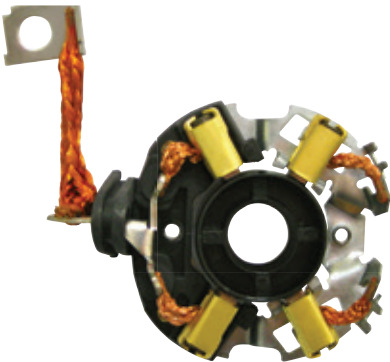

BO 1761

BSX 175-176 5x12x11,6 12 Volt

UYGUN OEM NO / REPLACING OE-REF

1 004 336 239, 321, 368, 391, 392, 397, 415, 421, 432, 433, 434, 451, 462, 715-717, 728, 744, 801, 809, 810, 813, 814, 827, 828, 831, 833, 842, 853, 938, 957, 964, 970, 975, 980, 985, 989

MOTOR NO / UNIT NO

001 106 007-012, 014, 015, 017, 019
107 009, 010, 012, 019, 025-034, 037, 041, 043-045, 047-049
054-056, 059-069, 075-077, 082, 083, 085, 087-089, 101
121 001-003
DB/DW (R) 12V 1.1 kW saat yönü / clockwise
kablo boyu / cable length 70 mm

4 KÖMÜRLÜ / WITH 4 BRUSHES

ARAÇ MODELİ / VEHICLE MODEL

RENAULT MEGANE 2
CITROEN BERLINGO 1.9
JUMPER 1.9
PEUGEOT PARTNER 1.9, 206
TOYOTA AVENSIS
MERCEDES
OPEL ASTRA, VECTRA, CORSA
VOLKSWAGEN PASSAT, CADDY, POLO
GOLF
SKODA OCTAVIA
SEAT

BO 1762

BSX 175-176 5x12x11,6 12 Volt

UYGUN OEM NO / REPLACING OE-REF

1 004 336 200, 219, 417, 427, 428, 746, 776, 820, 821, 937, 951, 987

MOTOR NO / UNIT NO

0 001 106 001, 002, 004, 016, 020
107 003-008, 011, 020-024, 039, 040, 046, 052, 053, 058, 080, 090
121 006-011, 016-019, 022, 023
DB/DW (L) 1.1 kW saat yönü tersi / anticlockwise
kablo boyu / cable length 50 mm

4 KÖMÜRLÜ / WITH 4 BRUSHES

ARAÇ MODELİ / VEHICLE MODEL

SEAT TOLEDO, IBIZA
VOLKSWAGEN TRANSPORTER JETTA,
PASSAT, CADDY,
POLO CLASSIC
AUDI A3

BO 1763

BSX 175-176 5x12x10, 9/11,6 12 Volt

UYGUN OEM NO / REPLACING OE-REF

1 004 336 239, 321, 368, 391, 392, 397, 415, 421, 432, 433, 434, 451, 462, 715-717, 728, 744, 801, 809, 810, 813, 814, 827, 828, 831, 833, 842, 853, 938, 957, 964, 970, 975, 980, 985, 989

MOTOR NO / UNIT NO

001 106 007-012, 014, 015, 017, 019
107 009, 010, 012, 019, 025-034, 037, 041, 043-045, 047-049, 054-056, 059-069, 075-077, 082, 083, 085, 087-089, 101
121 001-003
DM (R) 12 V 0.8-1.0 kW
DM (L) 12 V 0.8-1.0 kW saat yönü ve saat yönü tersi / clockwise and anticlockwise kablo boyu / cable length 70 mm