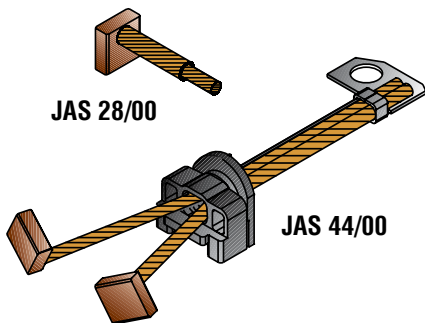

JASX 44-28/00

MI 4282

1-JAS 44
2-JAS 28/00

Gerilim / Voltage
(Volt)

12

Ölçü / Dimension
(mm)

4,5x12x12,5

MOT20871, M321X45071

CITROEN
FIAT
PEUGEOT