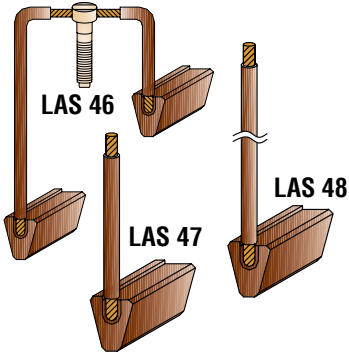

12

 Ölçü / Dimension  
(mm)

10,3/4,7x13,3x17,5

**LASX 46-47-48**

606 002 05 (TAB114)

 1-LAS 46  
1-LAS 47  
1-LAS 48

 25696  
M 100

LANDROVER