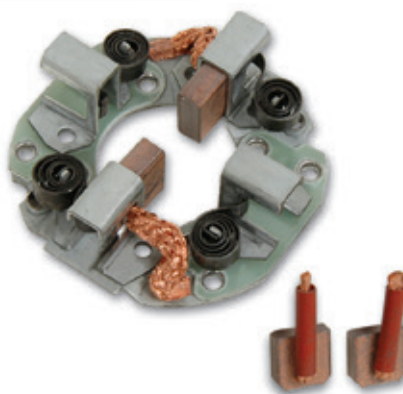

MI 8991

JASX 98-99

6,8x18x18

12 Volt

UYGUN OEM NO / REPLACING OE-REF
M648X28271, ME700127
M649T05071, 05072

MOTOR NO / UNIT NO
M2T 54172, 54271, 54371, 54372, 54572, 55971, 56071,
56171, 56181, 56182, 56271, 56272, 56471,
56472, 56971, 57271, 61071, 61171, 61371,
61471, 61771, 62271, 65271, 65971

ARAÇ MODELİ / VEHICLE MODEL
MITSUBISHI

CANTER L200, L300,
PAJERO, SHOgun, COLT,
LANCER,

HYUNDAI

H100,
STAREX

NISSAN

PICKUP 2300, 2500 D,
323, 626,

MAZDA

VITARA

SUZUKI

4 KÖMÜRLÜ / WITH 4 BRUSHES