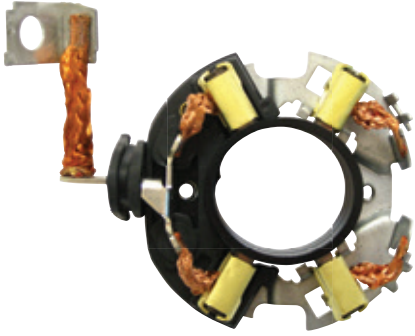

BO 1661

BSX 166   **5x12x11,6**   **12 Volt**

UYGUN OEM NO / REPLACING OE-REF

1 004 336 217, 815, 817, 834, 843, 844, 846, 865, 915-917,
928, 939, 940, 943, 952, 953, 963, 967, 969, 992,
993

9 000 081 094
F 000 AL1 055, 326, 483, 917-919

MOTOR NO / UNIT NO

0 001 112 003-029, 032-039, 041, 044, 045
113001-015, 017
114003-006, 008-010, 014-017, 020-022
DM (R) 12 V 0.8-1.0 kW
saat yönü / clockwise

4 KÖMÜRLÜ / WITH 4 BRUSHES

ARAÇ MODELİ / VEHICLE MODELS

SEAT   CORDOBA, IBIZA,
                 TOLEDO
VOLSKWAGEN   GOLF, LUPO, POLO,
                                 PASSAT, CADDY
AUDI
SKODA   OCTAVIA
ALFA ROMEO
FORD   SIERRA, ESCORT,
                 FIESTA