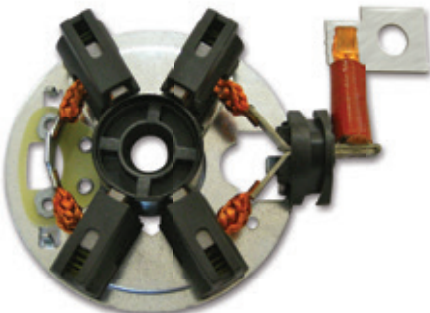

BSX 216-217 5.35x27.77x18 24 Volt

UYGUN OEM NO / REPLACING OE-REF

6 033 AD4 016,194, 212
6 033" AD5 179, 316,318,320

MOTOR NO / UNIT NO

0 001 231 036,040,041
241 001,003,005-007,014,015,019,020, 006-151-22-01,
006-151-22-03, A006-151-22-01, A006-151-22-03,
36-26201-6003
HEF95-L 24V(R) 5.5 kW

4 KÖMÜRLÜ / WITH 4 BRUSHES

ARAÇ MODELİ / VEHICLE MODELS

SCAINA P/G/R/T SERIES
DAF
MERCEDES AXOR, ATEGO,
MAN