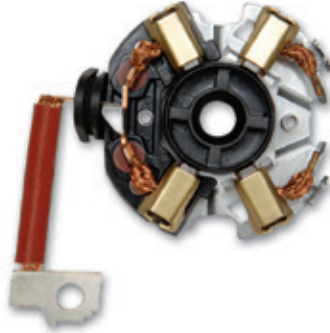

BO 1586

BSX 157-158 6x18x14,5 12 Volt

UYGUN OEM NO / REPLACING OE-REF

1 004 336 456, 460, 463, 802, 835, 908, 946, 949, 994

MOTOR NO / UNIT NO

0 001 110 053, 089, 113,
114, 003, 026

DW (R) 12 V 1.7 kW saat yönü / clockwise

kablo boyu / cable length 105 mm

4 KÖMÜRLÜ / WITH 4 BRUSHES

ARAÇ MODELİ / VEHICLE MODEL

VOLKSWAGEN	LT 35
RENAULT	CLIO 1.9D
MERCEDES	1.7