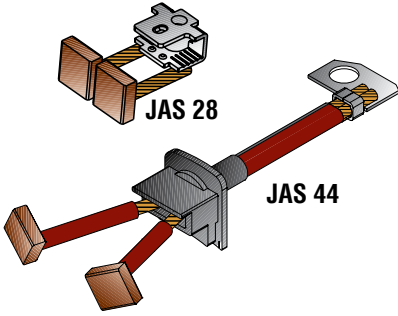

JASX 44-28

M647 X034 71,04571
M647 X055 71,05871

1-JAS 44
1-JAS 28

Gerilim / Voltage
(Volt)

12

Ölçü / Dimension
(mm)

4,5x12x12,5

M1T60285

NISSAN
FORD DIESEL