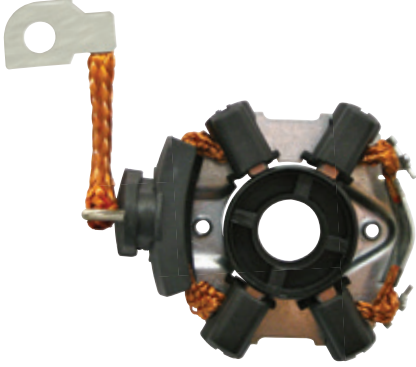

BO 2131

BSX 212-213 5x16x11,5/13 12 Volt

UYGUN OEM NO / REPLACING OE-REF

1 004 336 512, 552, 567, 572, 712, 753, 771, 782, 889

MOTOR NO / UNIT NO

0 001 108 200, 201, 206, 207, 220, 221, 228, 229, 237, 238,
07C-911-023F, 07C-911-023FX, 07C-911-023G, 07C-911-023H,
07C-911-023HX
DW (R)1.4 12V kW
R74-L75 12V (R)
kablo boyu / cable length 60 mm

4 KÖMÜRLÜ / WITH 4 BRUSHES

ARAÇ MODELİ / VEHICLE MODEL

VOLKSWAGEN PASSAT W 3 4.0,
TOUAREG
AUDI A4, A8