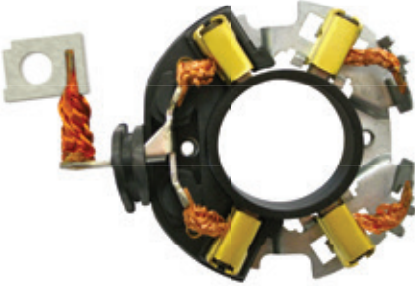

BO 1662

BSX 166   **5x12x11,6**   **12 Volt**

UYGUN OEM NO / REPLACING OE-REF

1 004 336 217, 815, 817, 834, 843, 844, 846, 865, 915-917,
928, 939, 940, 943, 952, 953, 963, 967, 969, 992,
993

9 000 081 094
F 000 AL1 055, 326, 483, 917-919

MOTOR NO / UNIT NO

0 001 112 003-029, 032-039, 041, 044, 045
113001-015, 017
114003-006, 008-010, 014-017, 020-022
DA (L) 12 V 0.9 kW
saat yönü tersi / anticlockwise

4 KÖMÜRLÜ / WITH 4 BRUSHES

ARAÇ MODELİ / VEHICLE MODELS

SEAT   CORDOBA, IBIZA,
                 TOLEDO
VOLSKWAGEN   GOLF, LUPO, POLO,
                                 PASSAT, CADDY
AUDI
SKODA   OCTAVIA
ALFA ROMEO
FORD   SIERRA, ESCORT,
                 FIESTA