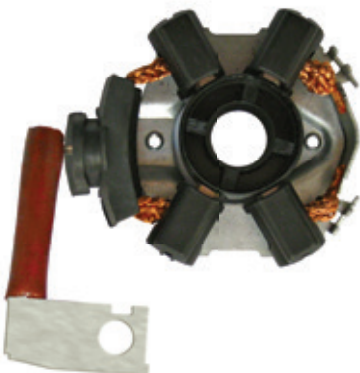

BO 2011

BSX 200-201 6x18x12,7/14,2 12 Volt

UYGUN OEM NO / REPLACING OE-REF

1 004 336 516, 555, 622, 756, 893

MOTOR NO / UNIT NO

0 001 125 511-514, 517, 518
DB (R) 12V 2.0 kW saat yönü /clockwise
RF78-S 12V (R)
kablo boyu / cable length 65 mm

4 KÖMÜRLÜ / WITH 4 BRUSHES

ARAÇ MODELİ / VEHICLE MODEL

VOLKSWAGEN	LT 35 2.0