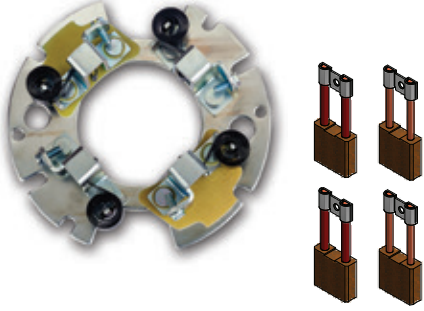

DR 1352

YENİ - NEW

RX 135 H 9,5x28,6x26,3 24 Volt

UYGUN OEM NO / REPLACING OE-REF

MOTOR NO / UNIT NO

37 MT, 41 MT" series DD
c/ motor Cummins serie
C 1631L; 1632L; 1632LS; 1634LS; 1938LS; 1939S; 1944L; 2638;
2638LK; 2638LS; OF1722; OH1628

4 KÖMÜRLÜ / WITH 4 BRUSHES

ARAÇ MODELİ / VEHICLE MODEL

FORD
MBB CARGO CUMMINS 6CTAA
8.3L
MERCEDES-BENZ BR 400 ; BR 450
BUS O-400
TRUCKS 1938 / 2638 VEHICLES
VOLKSWAGEN motor serie C

DR 4201

YENİ - NEW