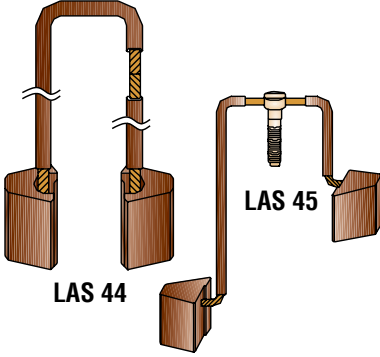

Takım Sipariş Kodu / Set Order Code

Özellikler
Properties

Motor Numarası / Unit No.

Araç Modeli/Vehicle Model

LASX 44-45

60600196 (TAB 116)

1-LAS 44
1-LAS 45

25631,59,68,70,77-83,94,97
25700,1,45
M 100

LAND ROVER
COMMER
AUSTIN

Gerilim / Voltage
(Volt)

12

Ölçü / Dimension
(mm)

10,3/4,7x13,3x17,5

LASX 46-47-48

606 002 05 (TAB114)