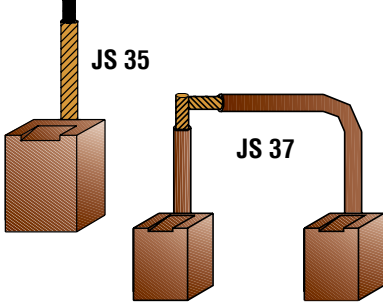

Takım Sipariş Kodu / Set Order Code

Özellikler
Properties

Motor Numarası / Unit No.

Araç Modeli/Vehicle Model

JSX 35-37

83 221 241
83 220 991
83 223 991

2-JS 35
1-JS 37

E80E-1, 0-12
631 230 31-34

NISSAN PRIMERA 1.6

Gerilim / Voltage
(Volt)

12

Ölçü / Dimension
(mm)

7x13x17,5