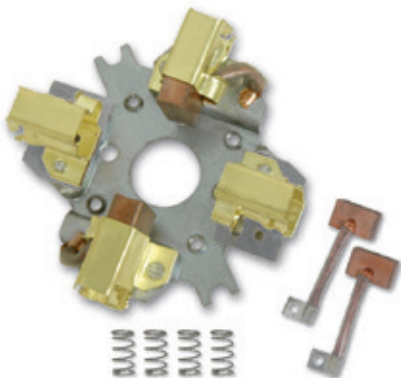

BO 1641

BSX 163/164 10x25x15 12 Volt

UYGUN OEM NO / REPLACING OE-REF

2 004 336 028, 044, 067

MOTOR NO / UNIT NO

0 001 367 020, 021-047, 049, 050, 052, 054-059, 061-066, 068, 300-303

369 001-023, 025, 200

JF (R) 3.0, 3.1, 3.6 kW

4 KÖMÜRLÜ / WITH 4 BRUSHES

ARAÇ MODELİ / VEHICLE MODEL

FORD CARGO
VOLVO
MERCEDES KAMYON / TRUCK
FORD
MASSEY FERGUSON TRAKTÖR / TRACTOR (1995-1998)