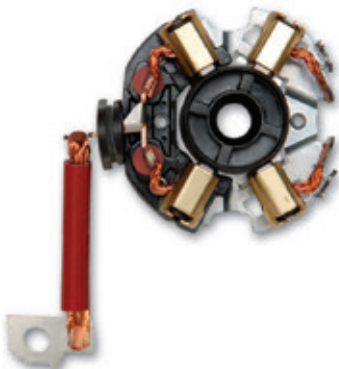

BO 1584

BSX 157-158   **6x18x14,5**   **12 Volt**

UYGUN OEM NO / REPLACING OE-REF

1 004 336 228, 233, 257, 359, 402, 408, 429, 446, 732, 737,
777, 800, 808, 839, 847, 858, 906, 926, 927, 933,
945, 948, 958, 983, 988, 990, 991

MOTOR NO / UNIT NO

0 001 109 011, 012, 023, 029, 044, 047
110 001, 002, 009, 010, 014, 015, 018, 031-033, 047, 057-062,
069, 070, 073, 076, 077, 080, 081, 084-087, 099, 119
124 004
125 001-013, 016-019, 021, 022, 505, 506
DB / DW (L) 12 V 1.7-2.0 kW saat yönü tersi / anticlockwise
kablo boyu / cable length 70mm

ARAÇ MODELİ / VEHICLE MODEL

VOLKSWAGEN   TRANSPORTER 1.9 D,
CADDY, BORA 1.9 TDI,
POLO 1.4 D,
POLO CLASSIC,
AUDI   A3 1.9 TDI,
SKODA   FELICIA 1.9 D

4 KÖMÜRLÜ / WITH 4 BRUSHES