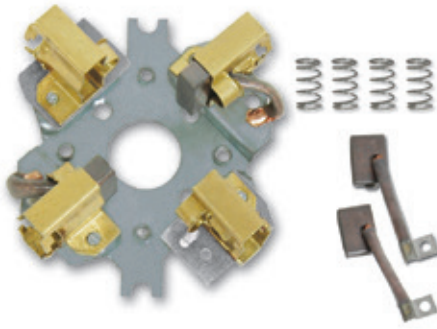

BO 1451

BSX 135-145 8x25x17 24 Volt

UYGUN OEM NO / REPLACING OE-REF

2 004 336 031, 046

MOTOR NO / UNIT NO

0 001 368 001, 002, 004-010, 014, 016-022, 024, 026-031, 033-042, 047, 049-052, 055-060, 062, 063, 068-077, 079-081, 085, 086, 088, 300, 301, 305-307-313, 315-317-319-321

0 001 369 309

9 000 143 600-604

JF (R) 4.0 KW

4 KÖMÜRLÜ / WITH 4 BRUSHES

ARAÇ MODELİ / VEHICLE MODEL

MERCEDES	2521
MAN	
RENAULT	KAMYON / TRUCK
DAF	
DEUTZ	IHC,
MAGIRUS	KAMYON / TRUCK
MASSEY	FERGUSON
MERCEDES	302 OTOBÜS/BUS
FIAT	TRAKTÖR / TRACTOR,
	(1975-1988)

SCANIA

BO 1491

YENİ - NEW