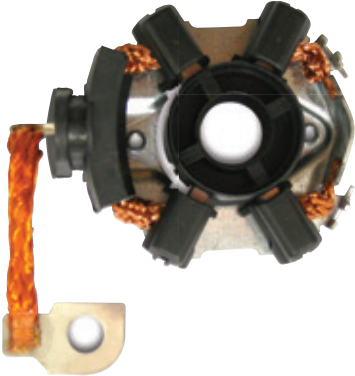

BO 2132

BSX 212-213 5x16x11,5/13 12 Volt

UYGUN OEM NO / REPLACING OE-REF

1 004 336 521, 568, 770, 773, 788, 888, 898

MOTOR NO / UNIT NO

0 001 108 203, 68011829AB, 006-151-06-01, 006-151-10-01,
A006-151-10-01
DW (L) 1.4
RF78-S12V (R) kW
R74-L 10 12 V (L)
kablo boyu / cable length 60 mm

4 KÖMÜRLÜ / WITH 4 BRUSHES

ARAÇ MODELİ / VEHICLE MODELS

VOLKSWAGEN
LADA KALINA
CHRYSLER
MERCEDES-BENZ