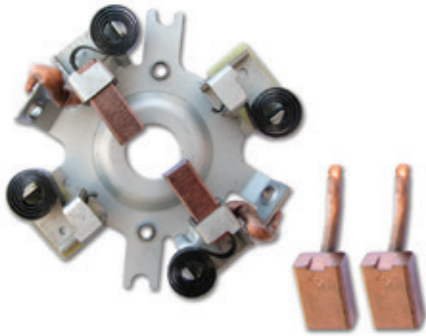

MA 5261

MASX 25-26   **9x16x23**   **12 Volt**

UYGUN OEM NO / REPLACING OE-REF

2 004 336 021

MOTOR NO / UNIT NO

0631 180 01009
0632 071 43 00

4 KÖMÜRLÜ / WITH 4 BRUSHES

ARAÇ MODELİ / VEHICLE MODEL

FIAT   AGRICULTURE,
            ALLIS, COMMERCIAL