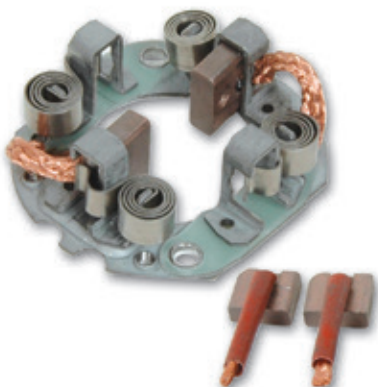

HI 4752

JASX 74-75 H

7x19x16

24 Volt

ARAÇ MODELİ / VEHICLE MODEL

ISUZU

ŞAMPİYON, NPR, NKR
NQR, NKR WIDE
OTOBÜS / BUS

UYGUN OEM NO / REPLACING OE-REF

2240-4310

MOTOR NO / UNIT NO

S25-163A, -B, -C, -E, -F, -G, 167, -168, -168A, -171,
501, 501A
8970324640
324642
655260
958112

4 KÖMÜRLÜ / WITH 4 BRUSHES