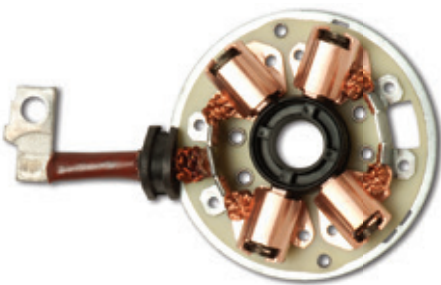

BO 1931

BSX 192-193 6x22x13/15 12 Volt

UYGUN OEM NO / REPLACING OE-REF

6 033 AD0 014, 159, 160, 221, 368, 401, 404, 407
AD1 244, 246, 250, 252, 294, 311, 349, 350

MOTOR NO / UNIT NO

0 001 223 001-014, 016, 018, 019, 021, 022, 056
0 001 218 602, 620
703, 710, 712, 715, 716
805, 808, 809, 812, 814-822
EV (L/R) 12V. 2.3 kW

4 KÖMÜRLÜ / WITH 4 BRUSHES

ARAÇ MODELİ / VEHICLE MODELS

MAZDA
MITSUBISHI PAJERO, GALANT
FIAT DUCATO 2.8
CITROEN JUMPER 2.8, C5 2.0D
MERCEDES S 400 CDI, M 400 CDI
G 400 CDI