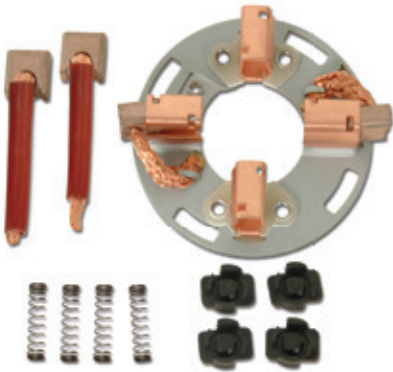

**4 KÖMÜRLÜ / WITH 4 BRUSHES**

**VA 1442**

PSX 142-144 7x14x13,7 12 Volt

**UYGUN OEM NO / REPLACING OE-REF**

Clockwise / Saat Yönü  
Brush Holder For D7R

**MOTOR NO / UNIT NO**

D7R123, -19, -28, -281, -43, -46  
D7R13, -18, -25, -35, -5  
D7R1, -11, -3, -45  
D7R12, -20, -27, -4  
D7R22  
D7R33  
D7R48  
D7R16