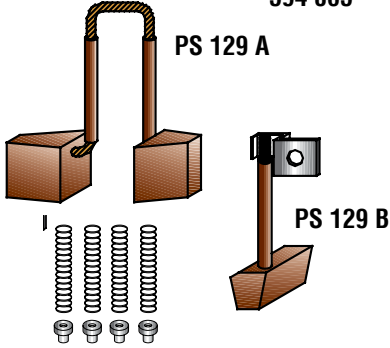

Takım Sipariş Kodu / Set Order Code

PSX 129 S

**92 878G
182 065
594 065**