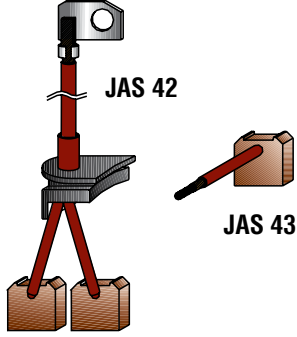

Takım Sipariş Kodu / Set Order Code

Özellikler
Properties

Motor Numarası / Unit No.

Araç Modeli/Vehicle Model

JASX 42-43

M647 C003 71
M648 C329 71